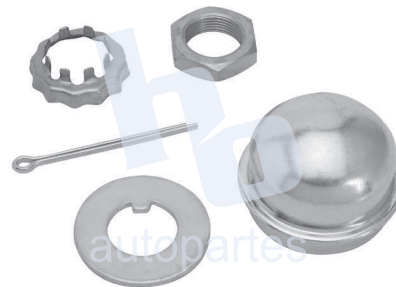

HOKRD300

**KIT DE SEGUROS Y TUERCA (1)
FORD GHIA (91-93), TOPAZ (84-94)**