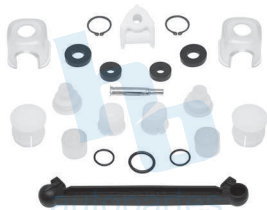

**HO808C** **NUEVO**

**JUEGO DE BUJES PARA CHICOTE DE CAJA DE CAMBIOS CHEVROLET MATIZ (11-15), SPARK (11-12), PONTIAC MATIZ (04-10)**

**HO808J**

**KIT COMPLETO PARA CAJA VELOCIDADES CHEVROLET AVEO (10-15)**