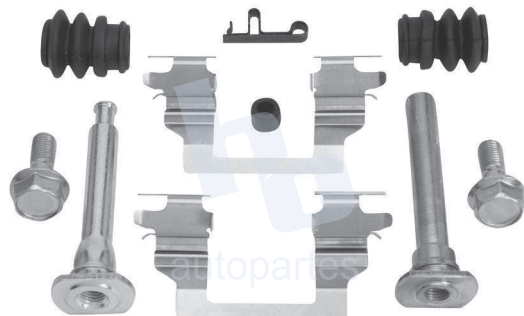

HOKC228

KIT DE CALIPER RUEDA DELANTERA
CHEVROLET COBALT (05-08) 7932 D1028,
HHR (06-11), MALIBU (04-12), PONTIAC G5
(07-10) 7932 D1028, 8270 D1160, G6 (01-06).

ESCANEA PARA MÁS APLICACIONES: