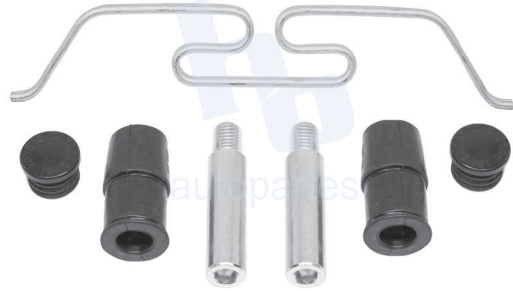

HOKC734

KIT PARA CALIPER RUEDA DELANTERA
HONDA ACCORD HYBRID (18-20), VOLVO
S90 (17-19), XC60 (18-19), V90 (18-19)
8331 D2115.

ESCANEA PARA MÁS APLICACIONES: