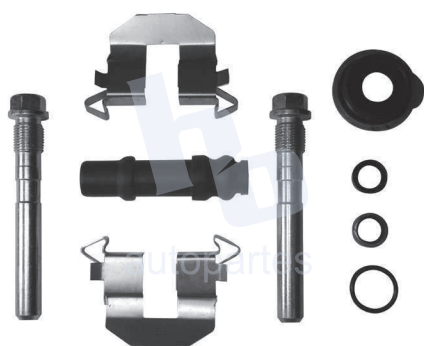

HOKC512

KIT DE CALIPER RUEDA TRASERA
NISSAN TSURU GSR (93-96) 7390 D511.
ESCANEA PARA MÁS APLICACIONES: