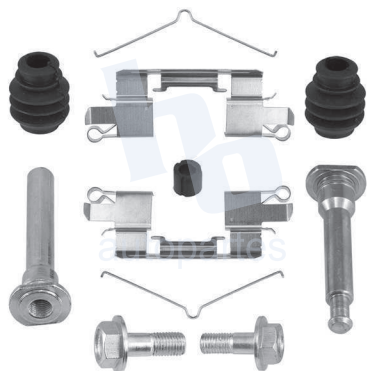

HOKC914

KIT DE CALIPER RUEDA DELANTERA
HYUNDAI VERACRUZ (07-12),
KIA CARNIVAL (07-12) 8417 D1301.
ESCANEA PARA MÁS APLICACIONES: