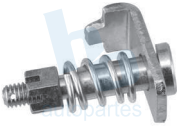

**TORNILLO DATSUN PICK UP (75-84) (CORTO) BALATA 780 D37**

**HO103A**

**TORNILLO DATSUN PICK UP (75-84) (LARGO) BALATA 780 D37**

**HOJ103H**

L. 41 mm L. 60 mm

**JUEGO DE HERRAJES DATSUN (72-86) NISSAN PICK UP (84-89)**  
(2 PIEZAS)