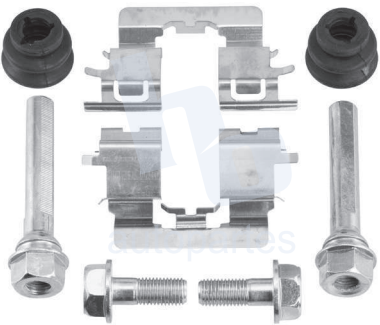

## HOKC639

**KIT DE CALIPER RUEDA TRASERA**  
**TOYOTA SIENNA (02-09) 7895 D995.**  
**ESCANEA PARA MÁS APLICACIONES:**