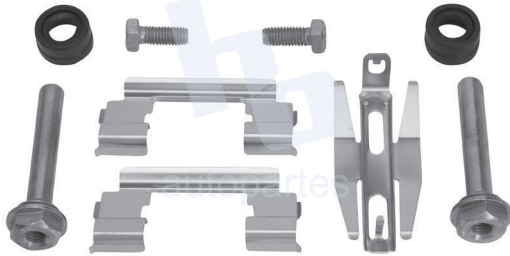

HOKC220

KIT DE CALIPER RUEDA DELANTERA
CADILLAC XLR (04-09), CHEVROLET
CORVETTE (97-13) 7599 D731.

ESCAÑA PARA MÁS APLICACIONES: