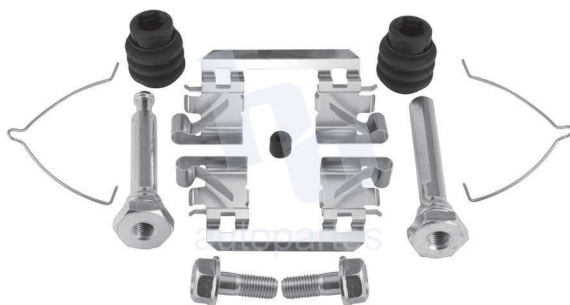

HOKC729

KIT DE CALIPER RUEDA DELANTERA
HONDA CITY (10-13) 8502 D1783, 7497 D948,
CIVIC (92-05) 7497 D948, HONDA FIT (07-17)
8502 D1783, 7497 D948.

ESCANEA PARA MÁS APLICACIONES: