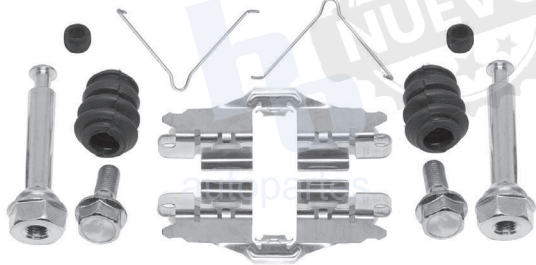

HOKC677 NUEVO

KIT DE CALIPER RUEDA TRASERA
TOYOTA COROLLA (09-22), COROLLA IM (17),
PRIUS (10-22), PRIUS PLUG-IN (12-15) 8463
D1423, MATRIX (09-13) 8463 D1354.

ESCANEA PARA MÁS APLICACIONES: