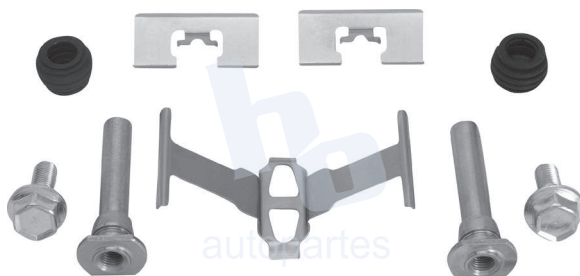

HOKC707

KIT DE CALIPER RUEDA TRASERA
HONDA CIVIC (92-00), FIT (04-06), ACURA
INTEGRA (92-01) 7443 D564.

ESCANEA PARA MÁS APLICACIONES: