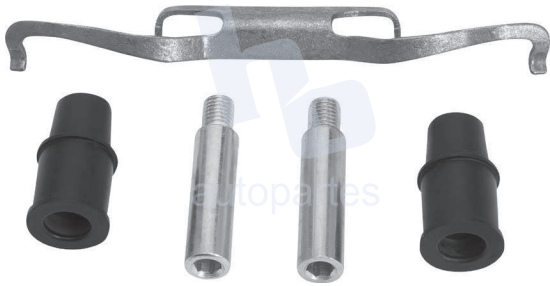

HOKC408A

KIT DE CALIPER RUEDA DELANTERA
CHRYSLER GRAND VOYAGER (01-02),
KIT DE CALIPER RUEDA TRASERA
CHRYSLER TOWN & COUNTRY (01-06)
7733 D857.

ESCANEA PARA MÁS APLICACIONES: