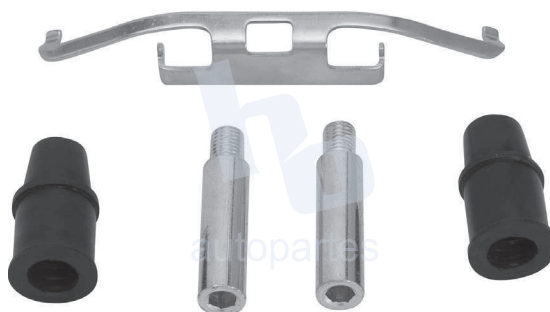

HOKC605

KIT DE CALIPER RUEDA TRASERA
BMW 318i (92-97) 7286 D396, 72X6 D396,
320i (01-05) 7427 D763, 323i (98-01) 7286
D396, 72X6 D396, 325i (01-06) 7286 D396.

ESCANEA PARA MÁS APLICACIONES: