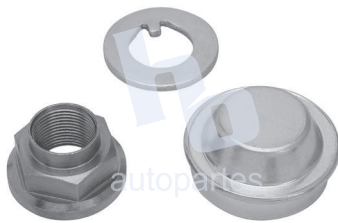

HOKRT405

KIT DE SEGUROS Y TUERCA (1)
DODGE VERNA (04-06)