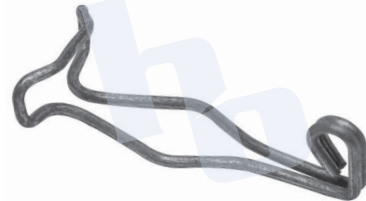

**HO018HD**

autopartes

SEGURO PARA HORQUILLA DE CLUTCH  
VOLKSWAGEN JETTA A4 (99-10), GOLF  
(99-10), DERBY (06-09), BEETLE (98-10),  
EUROVAN (02-09)

**HO018HP**

autopartes

JUEGO DE SEGUROS PARA  
COLLARIN DE CLUTCH NISSAN  
NP300 (12-20), URVAN (12-20)