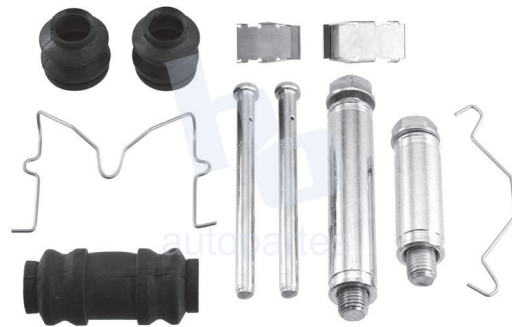

HOKC903

KIT DE CALIPER RUEDA DELANTERA
KIA RIO (01-02) 7219 D466.
ESCANEA PARA MÁS APLICACIONES: