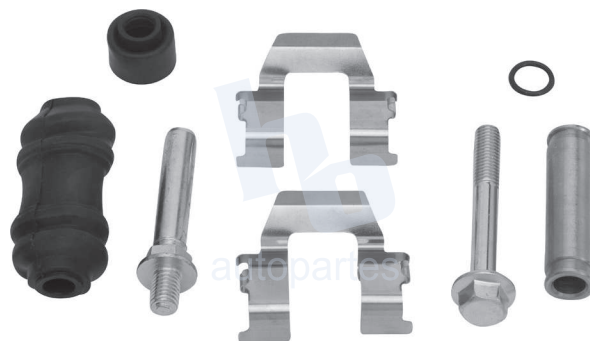

HOKC603A

KIT DE CALIPER RUEDA TRASERA
HONDA PASSPORT (94-96) 7347 D363,
ISUZU PICK UP 2WD, 4WD (88-95) 7287 D398, RODEO (91-95) 7347 D363.

ESCANEA PARA MÁS APLICACIONES: