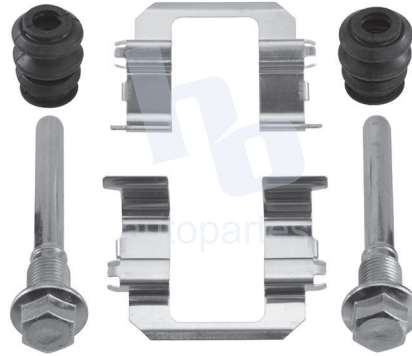

HOKC612

KIT DE CALIPER RUEDA TRASERA
ACURA SLX (96-99) 7460 D580, HONDA
PASSPORT (94-02), ISUZU AMIGO (98-00),
RODEO (93-04) 7586 D580.
ESCAÑEA PARA MÁS APLICACIONES: