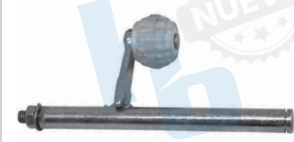

SINCRONIZADOR PARA PALANCA DE VELOCIDADES VW JETTA (84-92), GOLF (85-91)