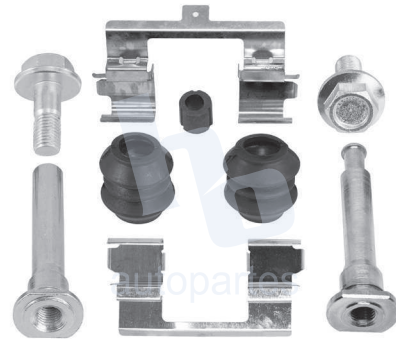

HOKC726

KIT DE CALIPER RUEDA DELANTERA
ACURA MDX (15-20) 8696 D1723, MDX V6
3.7L (07-16), ACURA ZDX (10-13) 8396 D1280,
HONDA PILOT (09-21) 8396A D1378.

ESCANEA PARA MÁS APLICACIONES: