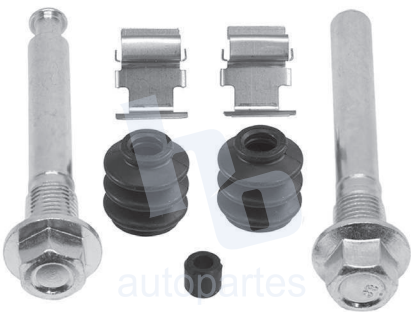

HOKC619

KIT DE CALIPER RUEDA TRASERA
MITSUBISHI ENDEAVOR (04-11) 7940 D1037,
KIT DE CALIPER RUEDA DELANTERA
MITSUBISHI LANCER (04-14), OUTLANDER
(05-12) 7940 D1037, 7743 D868.
ESCANEA PARA MÁS APLICACIONES: