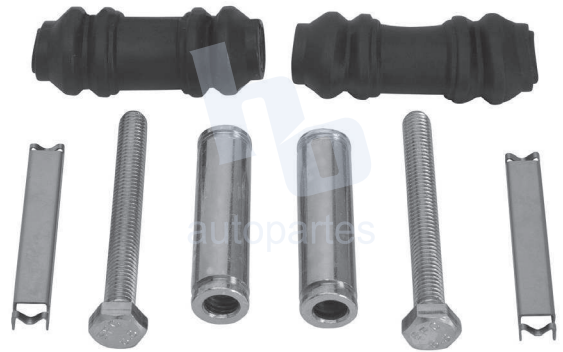

HOKC312

KIT DE CALIPER RUEDA TRASERA
FORD EXPLORER SPORT (95-05), RANGER
(96-02) 7545 D667, WINDSTAR XLT (95-00).

ESCANEA PARA MÁS APLICACIONES: