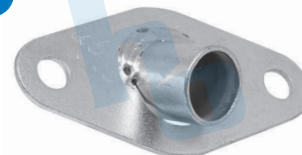

GUIA PARA CHICOTE DE CLUTCH NISSAN TSURU (92-17)

HOAUTOPARTES.MX