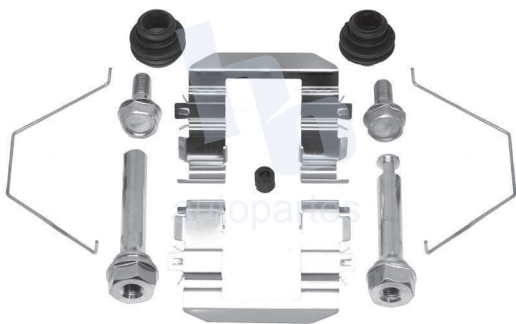

HOKC941

KIT PARA CALIPER RUEDA DELANTERA
HYUNDAI KONA 1.6L (19-21), KONA 2.0L
AWD (19-21), SONATA (16-19), VELOSTER
1.6 (19-21), KIA SOUL (18-19), 8614 D1855.

ESCANEA PARA MÁS APLICACIONES: