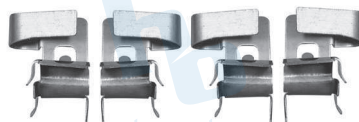

HO600J

BALATAS
7153 D242
7247 D356

JUEGO DE SEGUROS PARA CALIPER RUEDA DELANTERA, TOYOTA CAMRY (83-91), COROLLA (88-96), TERCEL (86-90)