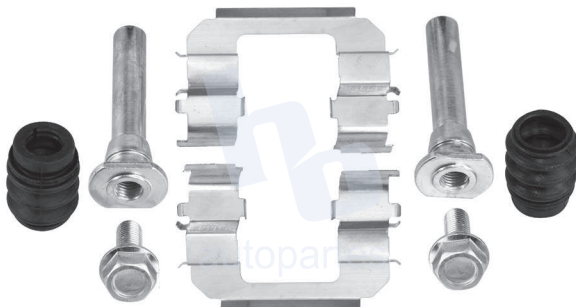

HOKC241

KIT DE CALIPER RUEDA DELANTERA
CHEVROLET AVEO (07-17), OPTRA (06-
08), SPARK (13-15), PONTIAC G3 (07-09),
SUZUKI FORENZA (04-06) 7779 D1035.

ESCANEA PARA MÁS APLICACIONES: