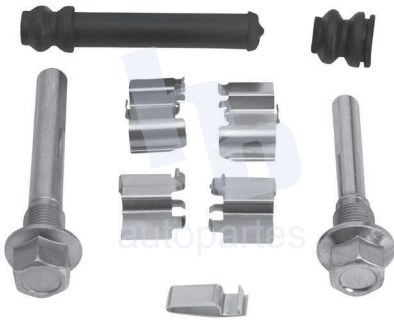

HOKC618

KIT DE CALIPER RUEDA DELANTERA
MITSUBISHI MONTERO (01-06) 7742 D867.
ESCANEA PARA MÁS APLICACIONES: