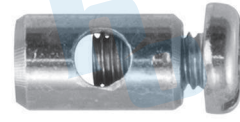

AHORCADOR PARA CHICOTE DE ACELERADOR VW SEDAN (82-04)

HO505A