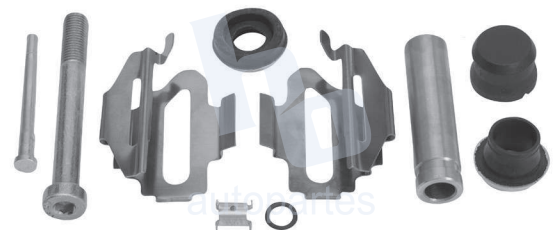

HOKC327

KIT DE CALIPER RUEDA TRASERA
FORD CONTOUR (95-00),
FORD MYSTIQUE (95-00) 7541 D661.

ESCANEA PARA MÁS APLICACIONES: