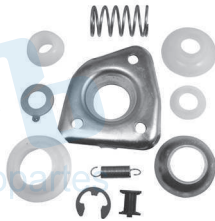

HO598C

NISSAN D21
(86-94),
NISSAN NP300
(09-15)