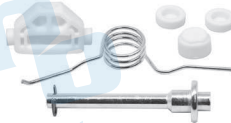

**HO599J**

REPUESTO  
COMPLETO  
PALANCA  
VELOCIDADES  
SENTRA (06-12)

**HO599K** **NUEVO**

CHEVROLET  
CHEVY (94-03),  
CHEVY  
PICKUP (99-03)

**HO599L** **NUEVO**

NISSAN MARCH  
(12-21), VERSA (13-  
20), TIIDA (07-17),  
NISSAN ALMERA  
(01-05), APRIO (08-  
10), NV200 (13-17)