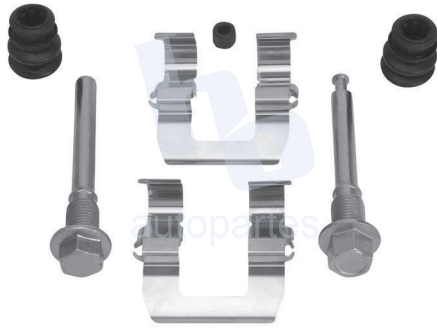

HOKC617

KIT DE CALIPER RUEDA TRASERA
MITSUBISHI MONTERO (92-00) 7447 D567.
ESCANEA PARA MÁS APLICACIONES: