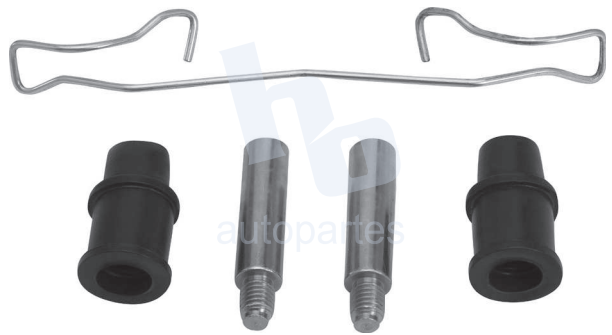

HOKC409

KIT DE CALIPER RUEDA TRASERA
CHRYSLER 300M (02-03), CIRRUS (01-07),
CONCORDE (98-03) 7744 D869.
KIT DE CALIPER RUEDA DELANTERA
CHRYSLER INTREPID (02-04) 7744 D869.

ESCANEA PARA MÁS APLICACIONES: