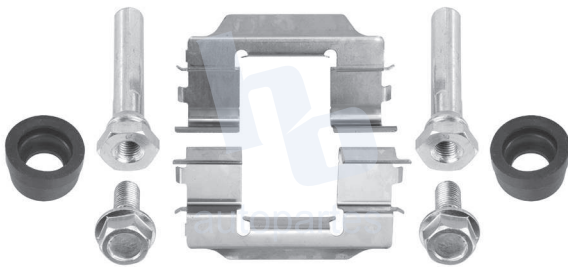

HOKC239

KIT DE CALIPER RUEDA TRASERA
BUICK ENCLAVE (08-17) 7760 D1507,
CHEVROLET TRAIL BLAZER (02-09) 7760
D883, GMC ACADIA (13-17) 7760 D1507.

ESCANEA PARA MÁS APLICACIONES: