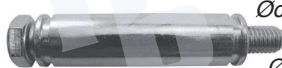

FORD ECONOLINE
VAN E150 (92-01), F200 (86-91), F350

HO336

BALATAS
7097 D170
MEDIDAS
Øc. 10 mm
L. 61 mm
Øc. 12 mm