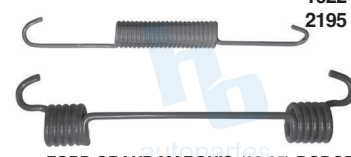

BALATAS  
9967 8444

FORD FIESTA (02-03), KA (01-08)  
IZQUIERDO

**JR1324R**

BALATAS  
2X99 FT010

FORD FIESTA (02-03), KA (01-08)  
DERECHO

**JR1325**

BALATAS  
1622 S920  
2195 S809

FORD GRAND MARQUIS (03-05), DODGE  
CHARGER (06-17), CHALLENGER (09-17),  
CHRYSLER PACIFICA (04-08), LINCOLN TOWN  
CAR (96-98)