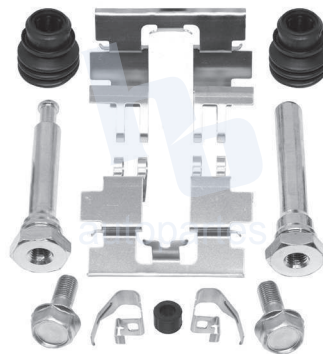

HOKC6105

KIT PARA CALIPER RUEDA TRASERA
MAZDA CX9 (16-21) 9157 D1934.
ESCANEA PARA MÁS APLICACIONES: