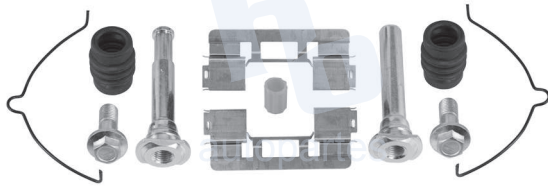

HOKC342

KIT DE CALIPER RUEDA DELANTERA
FORD F150 (04-09) 7915 D1011, 7915 D1083,
FORD LOBO (04-09) 7915 D1011,
LINCOLN MARK LT (06-08) 7915 D1083.
ESCANEA PARA MÁS APLICACIONES: