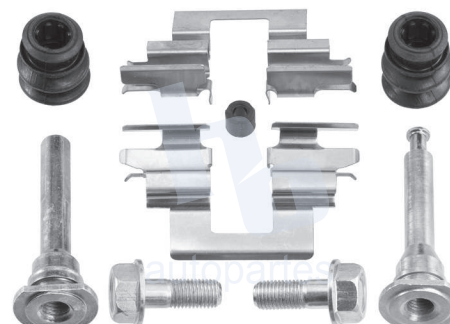

HOKC708

KIT DE CALIPER RUEDA TRASERA
ACURA MDX (01-06), HONDA PILOT (03-08)
7740 D865, HONDA ODYSSEY (02-04)
7663 D793, 7740 D865.

ESCANEA PARA MÁS APLICACIONES: