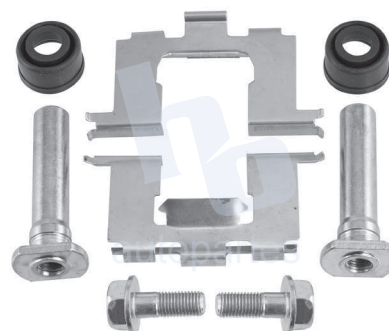

HOKC501A

KIT DE CALIPER RUEDA DELANTERA
NISSAN D21 (86-97), DONGFENG ZNA 10 (09-
10), FIERA (85-98), HOMMY (85-98), ICHI VAN
(88-94), PICKUP (89-08) 7170 D265.

ESCANEA PARA MÁS APLICACIONES: