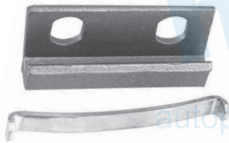

JUEGO DE HERRAJE
MICROBUS CHEVROLET
C-30 (75-81)

HO238

BALATAS
7013 D92
7054 D120
7013 D50
7125 D387
7125 D249
7330 D459