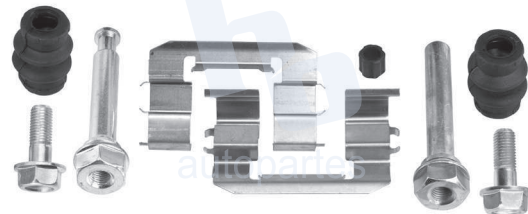

HOKC367

KIT DE CALIPER RUEDA DELANTERA
FORD FOCUS (08-12) 8450 D1339.

ESCANEA PARA MÁS APLICACIONES: