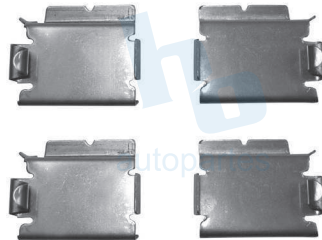

HO102J

BALATAS
7335 D340
7234 D340

JUEGO DE SEGUROS PARA CALIPER
RUEDA TRASERA CON FRENO DE DISCO,
VW BEETLE (99-05), JETTA A4 (99-00), GL,
GLS y GLX -(99-00), PASSAT (99-00)

HO106JS

BALATAS
7Y08 F221
8555 D1437

JUEGO DE SEGUROS PARA CALIPER
RUEDA DELANTERA VW POLO (03-07)
SEAT CORDOBA, IBIZA (03-09)

HO205J

BALATAS
7726 D850
7652 D784

JUEGO DE SEGUROS PARA CALIPER
RUEDA DELANTERA CADILLAC SEVILLE (98-
02), CHEVROLET SILVERADO 1500 (00-01),
2500 (00-01), SUBURBAN 2500 (00-01), GMC
SIERRA, YUKON XL 2500 (00-01)

HO206J

BALATAS
7653 D785

JUEGO DE SEGUROS PARA CALIPER
RUEDA TRASERA
CHEVROLET SILVERADO 1500 (00-03), 2500 (99-03), (09-
11) SUBURBAN 2500 (00-03), GMC SIERRA, YUKON XL
2500 (00-03), RUEDA DELANTERA CADILLAC ESCALADE
(02-03), CHEVROLET AVALANCHE 1500 (02-04), C-30 (75-
81), SILVERADO 1500 (03), TAHOE (99-03), GMC YUKON
XL 1500 (00-03), EXPRESS 1500 (03-08)

HO225J

BALATAS
778X F202
8742 D1617

JUEGO DE SEGUROS RUEDA
TRASERA CHEVROLET ZAFIRA
COMFORT (02-06) MERIVA (07-08)
CHEVROLET ASTRA (00-08)

HO231J

BALATAS
07788 D909

JUEGO DE SEGUROS PARA
CALIPER RUEDA TRASERA
CHEVROLET SILVERADO 2500
(04-05), SILVERADO 3500 (01-04)

HO233J

JUEGO DE SEGUROS PARA
CALIPER RUEDA DELANTERA
CHEVROLET CORSA,
TORNADO (02-05), CHRYSLER
GRAND VOYAGER RIN 15"
(01-02), DODGE CARAVAN RIN
15" (01-02), JEEP LIBERTY
(02), FORD FREESTAR (04-
05), RUEDA TRASERA FORD
FREESTAR (04-05)

BALATAS
7Y03 F209
7732 D856
7926 D1021
7927 D1022
7927 D1022
8290 D1176

HO240J

BALATAS
74X7 F139
8433 D1321

JUEGO DE SEGUROS PARA CALIPER
PONTIAC MATIZ (04-10), CHEVROLET
MATIZ (11-15), SPARK (11-15), DAEWOO
NUBIRA (99-02), RUEDA DELANTERA

HO300J

BALATAS
7535 D655

JUEGO DE SEGUROS PARA
CALIPER RUEDA DELANTERA
FORD F-350 (95-00)

HO313J

BALATAS
7625 D756
7625 D824