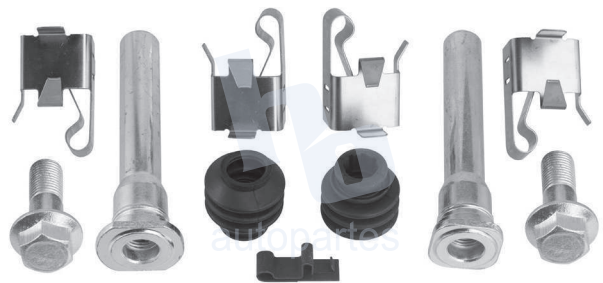

HOKC247

KIT DE CALIPER RUEDA DELANTERA
ISUZU ELF 300 (04-15), ELF 400 (04-15)
7699 D1732, ISUZU NPR (04-15) 7697 D825.

ESCANEA PARA MÁS APLICACIONES: