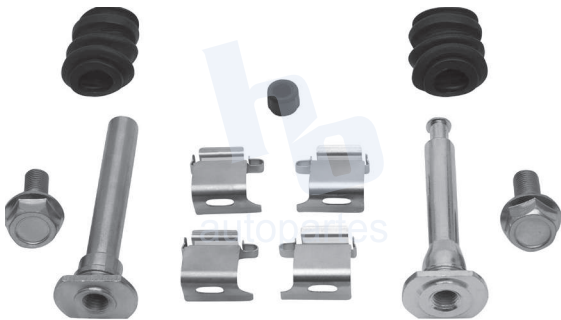

HOKC628

KIT DE CALIPER RUEDA DELANTERA
TOYOTA HIGHLANDER (01-07) 7761 D884.

ESCANEA PARA MÁS APLICACIONES: