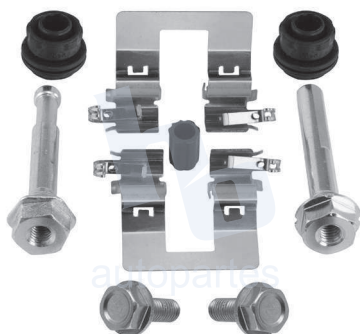

HOKC731

KIT DE CALIPER RUEDA TRASERA
HONDA CRV (16-17), CRZ (16), HRV (16-19)
9069 D1841.

ESCANEA PARA MÁS APLICACIONES: