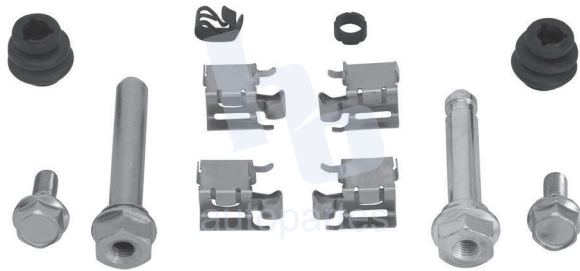

HOKC641

KIT DE CALIPER RUEDA DELANTERA
TOYOTA COROLLA (00-19) 8845 D1628, 8331
D1211, MATRIX (09-13), RAV4 (06-18) 8331
D1211, PRIUS C (11-16), 8845 D1628.
ESCANEA PARA MÁS APLICACIONES: