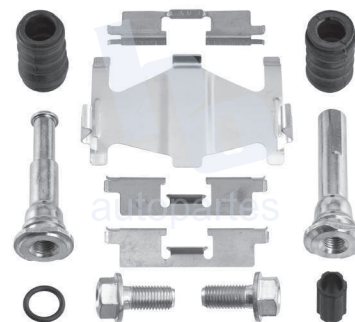

HOKC900A

KIT DE CALIPER RUEDA TRASERA
SUZUKI SWIFT (89-94) 7180 D277.

ESCANEA PARA MÁS APLICACIONES: