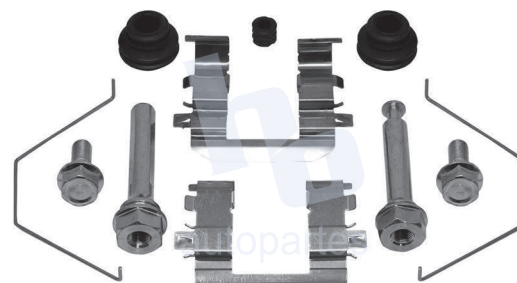

## HOKC933

**KITS PARA CALIPER RUEDA DELANTERA**  
**HYUNDAI ELANTRA GT 2.0 (18-20),**  
**HYUNDAI KONA 2.0 (17-20)** 8505 D2035.

**ESCANEA PARA MÁS APLICACIONES:**