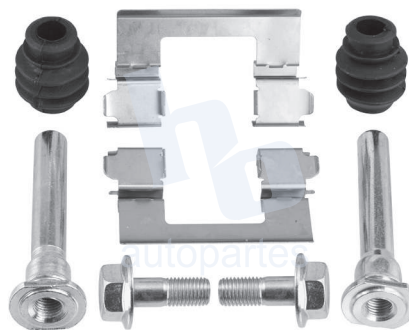

HOKC533

KIT DE CALIPER RUEDA DELANTERA
INFINITI QX80 (14-17), NISSAN ARMADA
(07-22), TITAN (08-19) 8403 D1286, SUZUKI
EQUATOR (11-12) 8403 D1509.

ESCANEA PARA MÁS APLICACIONES: