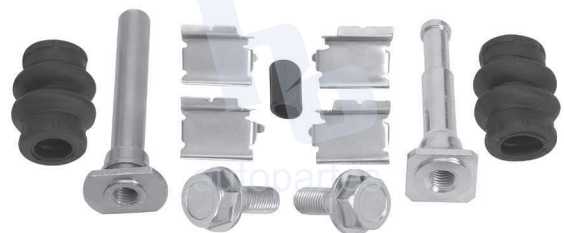

HOKC349

KIT DE CALIPER RUEDA DELANTERA
FORD FREESTAR (04-07) 7927 D1022.

ESCANEA PARA MÁS APLICACIONES: