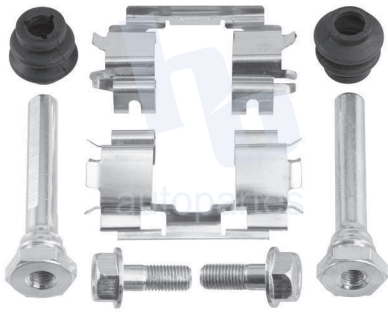

HOKC901A

KIT DE CALIPER RUEDA DELANTERA
SUZUKI AERIO (06-07) 8315 D1195.
ESCANEA PARA MÁS APLICACIONES: