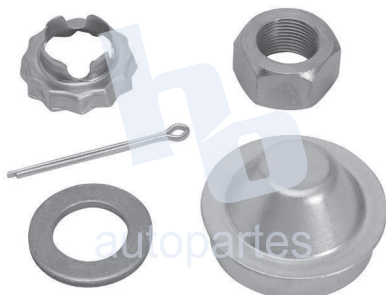

HOKRD403

KIT DE SEGUROS Y TUERCA (1) CHRYSLER CIRRUS, DODGE STRATUS (95-05)