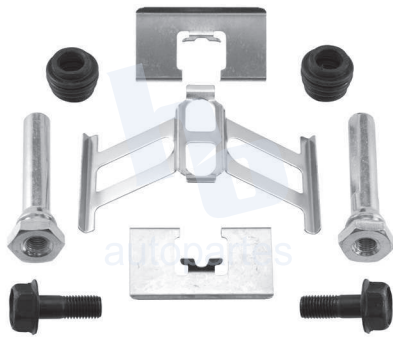

HOKC717

KIT DE CALIPER RUEDA TRASERA
ACURA RDX AWD (13-18), HONDA CRV (05-
16), ELEMENT (03-11), SUZUKI SX4 (08-12)
7418 D1086.

ESCANEA PARA MÁS APLICACIONES: