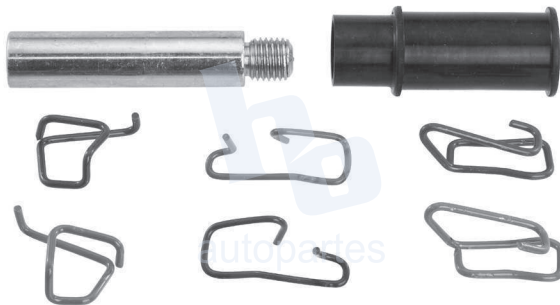

HOKC407

KIT DE CALIPER RUEDA DELANTERA
CHRYSLER GRAND VOYAGER (87-90),
PLYMOUTH VOYAGER (84-90), DODGE
CARAVAN (87-90) 7164 D259

ESCANEA PARA MÁS APLICACIONES: