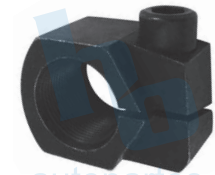

TUERCA MANGO RUEDA DELANTERA DERECHA VW COMBI (73-02)

HO608