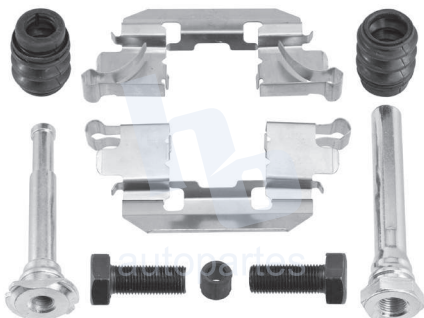

HOKC713A

KIT DE CALIPER RUEDA DELANTERA
ACURA RDX AWD (10-12) 7994 D1521, ACURA
RDX FWD (10-12) 7418 D1086, ACCORD
COSSTOUR (10-11), CRV (07-22), 7994 D1521.
ESCANEA PARA MÁS APLICACIONES: