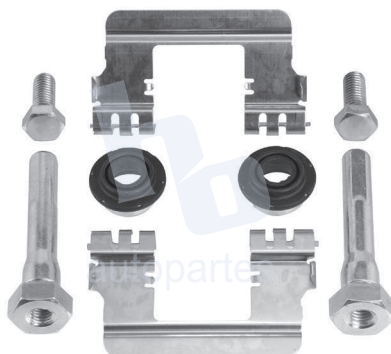

HOKC428

KIT DE CALIPER RUEDA TRASERA
CHRYSLER 300 (08-16), DODGE CHALLENGER
(09-16), CHARGER (06-16) 7963 D1057.

ESCANEA PARA MÁS APLICACIONES: