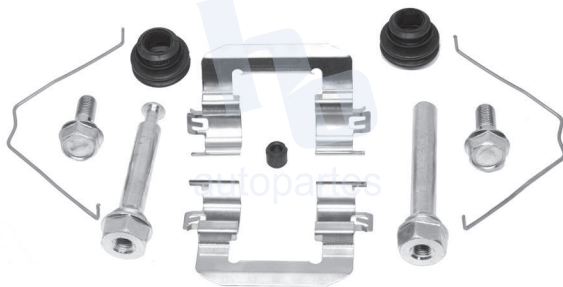

## HOKC948

**KIT PARA CALIPER RUEDA DELANTERA**  
 KIA FORTE (17-18) 9197 D1971.