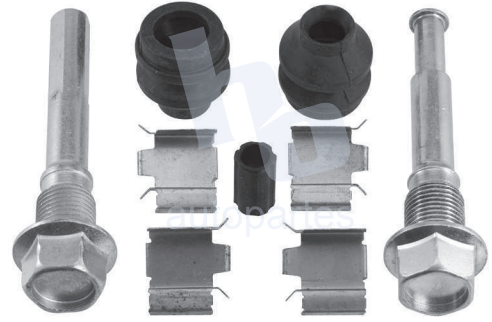

HOKC905

KIT DE CALIPER RUEDA DELANTERA
KIA SPORTAGE (95-06) 7641 D774.

ESCANEA PARA MÁS APLICACIONES: