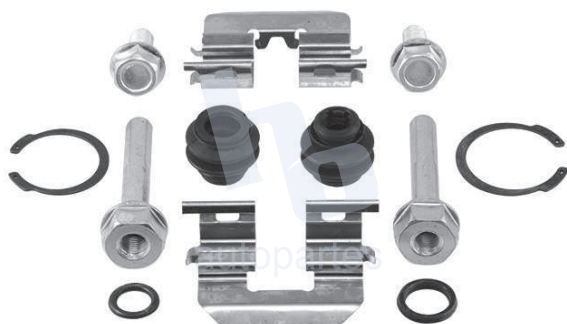

HOKC916

KIT DE CALIPER RUEDA TRASERA
HYUNDAI ACCENT (12-17) 8428 D1544, 8428
D1445, DODGE ATTITUDE (12-14) 8428 D1544,
84X8 F387, HYUNDAI AZERA (10-17).
ESCANEA PARA MÁS APLICACIONES: