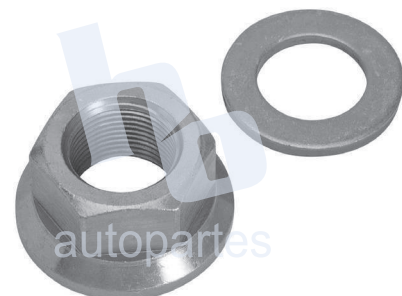

HOKRD406

KIT DE SEGUROS Y TUERCA (1) DODGE DAKOTA (93-02), DURANGO (98-05)