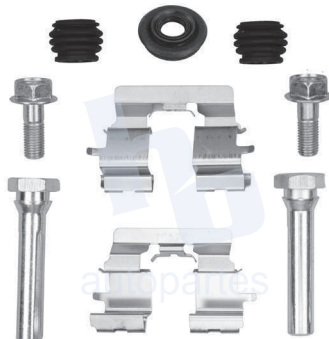

HOKC725

KIT DE CALIPER RUEDA TRASERA
ACURA TSX (09-14) 8711 D1336, HONDA
ACCORD (08-17) 8711 D1336, ACCORD
COSSTOUR (10-11) 8447 D1451.

ESCANEA PARA MÁS APLICACIONES: