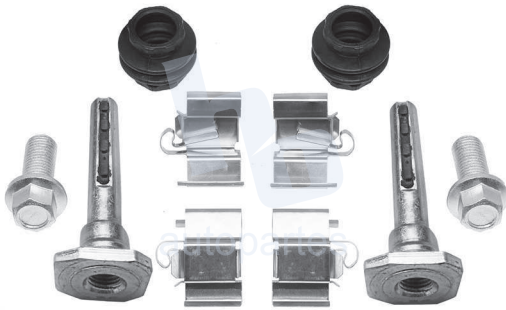

HOKC384

KIT PARA CALIPER RUEDA DELANTERA Y
TRASERA F450 SUPER DUTY (17-21), F550
SUPER DUTY (17-19) 9249 D2018.

ESCAÑEA PARA MÁS APLICACIONES: