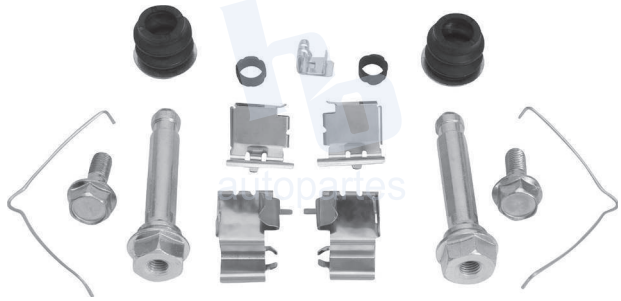

HOKC627

KIT DE CALIPER RUEDA DELANTERA
TOYOTA SIENNA (98-04) 7615 D744.

ESCANEA PARA MÁS APLICACIONES: