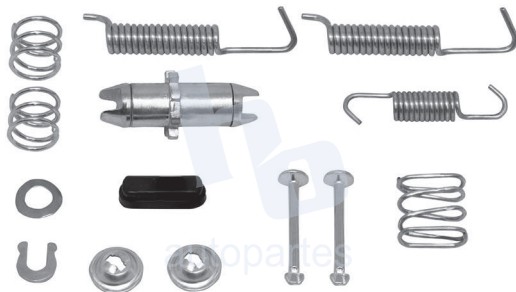

**ESCANEA PARA MÁS APLICACIONES:**

**HOKT803R**

**HOKT803L**

**KIT PARA FRENO DE TAMBOR RUEDA  
TRASERA PEUGEOT PARTNER (03-11)  
1Y19 FT040.**

**ESCANEA PARA MÁS APLICACIONES:**

**HOKT804**

**KIT PARA FRENO DE ESTACIONAMIENTO  
RUEDA TRASERA MITSUBISHI MONTERO  
(92-06), MONTERO SPORT (97-04)  
2188 S767.**