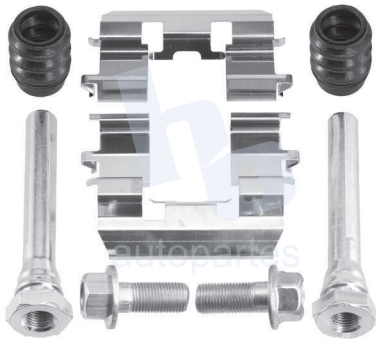

HOKC723

KIT DE CALIPER RUEDA DELANTERA
HONDA CIVIC (06-10) 8392 D1276.

ESCANEA PARA MÁS APLICACIONES: