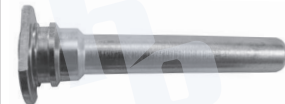

DODGE DART DELGADO (82-89)

HO340

BALATAS
7532 D652
7558 D679
MEDIDAS
Øb. 10 mm
L. 70 mm