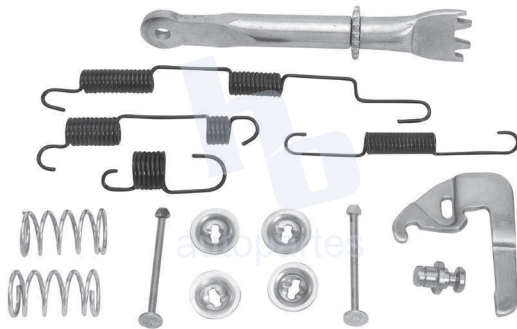

**ESCANEA PARA MÁS APLICACIONES:**

**HOKT605R**

**HOKT605L**

**KIT PARA FRENO DE TAMBOR RUEDA TRASERA HYUNDAI H100 (97-07) 1692 1025, 1X24 FT009.**

**ESCANEA PARA MÁS APLICACIONES:**

**HOKT612R**

**HOKT612L**