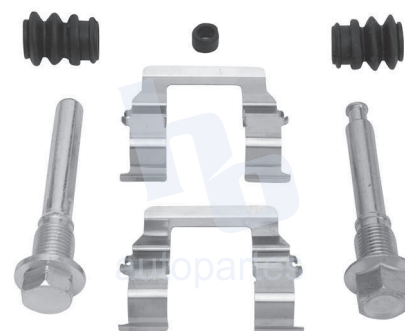

## HOKC417

KIT DE CALIPER RUEDA TRASERA  
CHRYSLER CIRRUS COUPE (00-02),  
KIT DE CALIPER RUEDA DELANTERA  
MITSUBISHI ECLIPSE (90-06), GALANT (90-  
01), MIRAGE (90-01) 7365 D484.

ESCANEA PARA MÁS APLICACIONES: