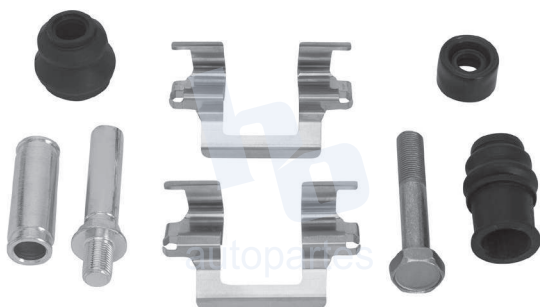

## HOKC603

**KIT DE CALIPER RUEDA DELANTERA**  
 CHEVROLET LUV (97-05), HONDA PASSPORT (94-96), 7347 D363.  
**KIT DE CALIPER RUEDA TRASERA**  
 ISUZU TROOPER (88-91) 7253 D363.

**ESCANEA PARA MÁS APLICACIONES:**