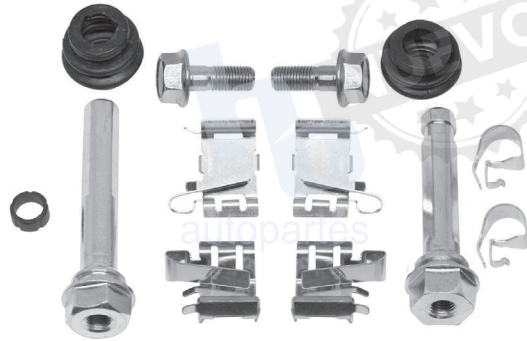

HOKC678 NUEVO

KIT DE CALIPER RUEDA TRASERA
TOYOTA COROLLA (19-22), PRIUS (20-21)
9427 D2183, COROLLA CROSS (22) 9107
D1879, HIGHLANDER (20-23) 9540 D2305.

ESCANEA PARA MÁS APLICACIONES: