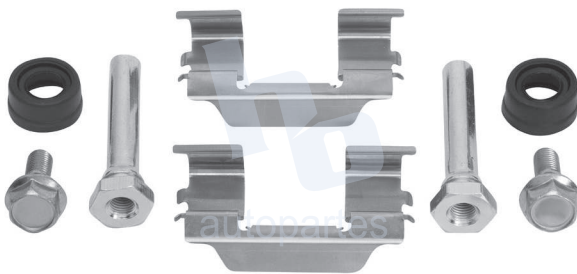

## HOKC214A

KIT DE CALIPER RUEDA TRASERA  
BUICK ENCLAVE (08-14), CHEVROLET TRAIL  
BLAZER (02-05) TRAVERSE (09-13), GMC  
ACADIA (07-15), ENVOY (02-05) 7760 D883.

ESCANEA PARA MÁS APLICACIONES: