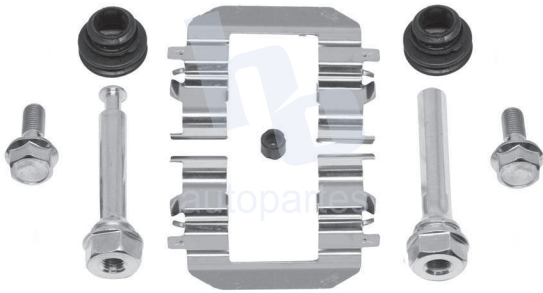

HOKC935

KIT DE CALIPER RUEDA DELANTERA
HYUNDAI KONA ELECTRIC (20-21), KIA
NIRO EV (19-21), OPTIMA (16-20), OPTIMA
HYBRID 2.0 (17-20) 9035 D1826.

ESCANEA PARA MÁS APLICACIONES: