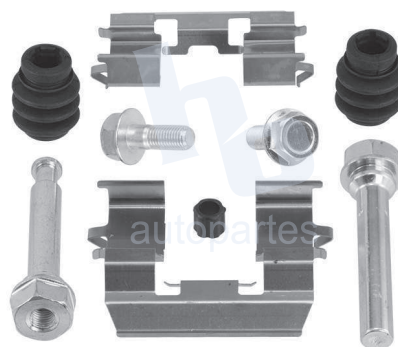

HOKC915

KIT DE CALIPER RUEDA DELANTERA
HYUNDAI ELANTRA (13-16) 8810 D1595.
ESCANEA PARA MÁS APLICACIONES: