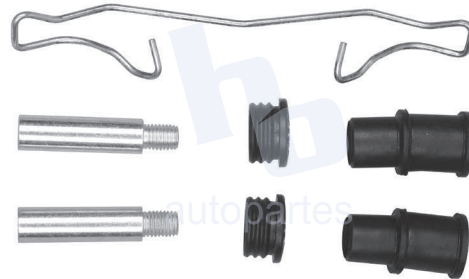

HOKC810

KIT DE CALIPER RUEDA DELANTERA
RENAULT CAPTURE 2.0L (18-20), DUSTER
(13-16), FLUENCE (11-13), OROCH (19-20)
8844 D1627.

ESCANEA PARA MÁS APLICACIONES: