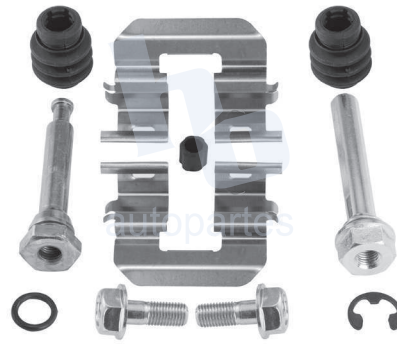

HOKC923

KIT DE CALIPER RUEDA TRASERA
KIA OPTIMA 2.0L (14-15), OPTIMA HYBRID
(14-15) 8428 D1445.

ESCANEA PARA MÁS APLICACIONES: