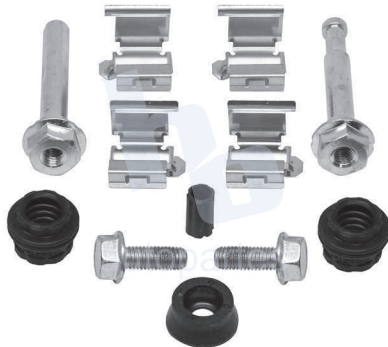

HOKC372

KIT DE CALIPER RUEDA TRASERA
FORD EXPLORER (13-16), FLEX (13-14),
TAURUS (13-17), LINCOLN MKS (13-14)
8825 D1612.

ESCANEA PARA MÁS APLICACIONES: