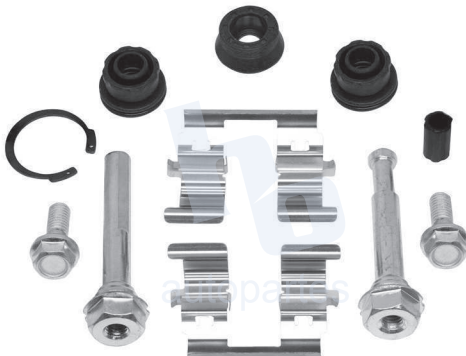

HOKC270

KIT PARA CALIPER RUEDA TRASERA
CHEVROLET TRAX (18-20), BUICK
ENCORE (18-20) 9412 D2168.

ESCAÑEA PARA MÁS APLICACIONES: