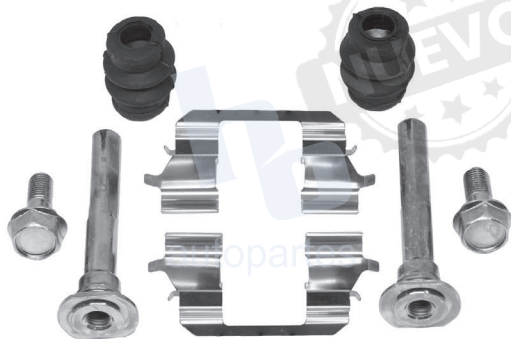

## HOKC679 NUEVO

**KIT DE CALIPER RUEDA DELANTERA**  
 TOYOTA AVANZA (22-24), RAIZE (22-23)  
 9707 D2479.

**ESCANEA PARA MÁS APLICACIONES:**