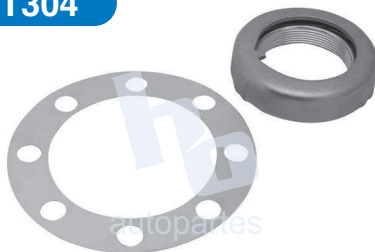

HOKRT304

KIT DE SEGUROS Y TUERCA (1) FORD F350 (98-03) (ROSCA DERECHA)