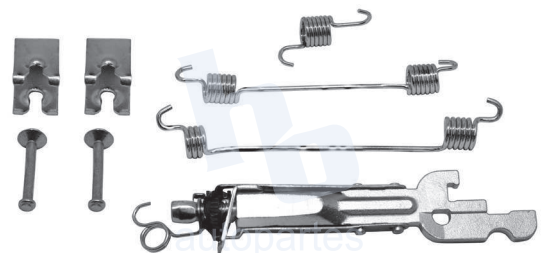

**IT PARA FRENO DE TAMBOR RUEDA
TRASERA RENAULT KWID (19-23)
16X3 FT128.**

ESCANEA PARA MÁS APLICACIONES: