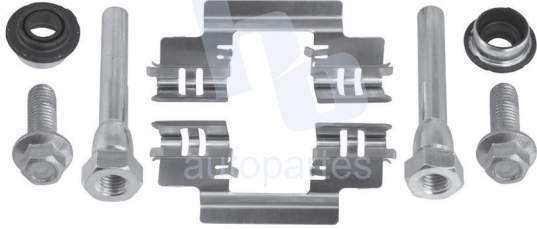

HOKC237

KIT DE CALIPER RUEDA TRASERA
CADILLAC ESCALADE (07-11),
CHEVROLET AVALANCHE (07-09), SIERRA
1500 (08-12), SUBURBAN (15-20).

ESCANEA PARA MÁS APLICACIONES: