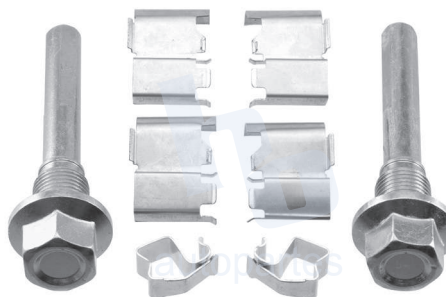

HOKC657

KIT DE CALIPER RUEDA DELANTERA
TOYOTA SEQUOIA (09-15) 8420 D1304.
KIT DE CALIPER RUEDA TRASERA
TOYOTA LAND CRUISER (08-09),
TUNDRA (07-09) 8420 D1304.

ESCANEA PARA MÁS APLICACIONES: