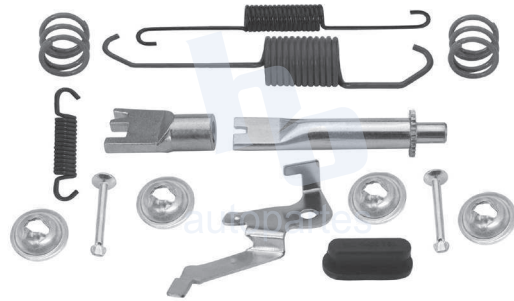

KIT PARA FRENO DE TAMBOR RUEDA TRASERA FAW F5 (08-12), TOYOTA COROLLA (03-12) 1515 832.

ESCANEA PARA MÁS APLICACIONES:

HOKT620R

HOKT620L