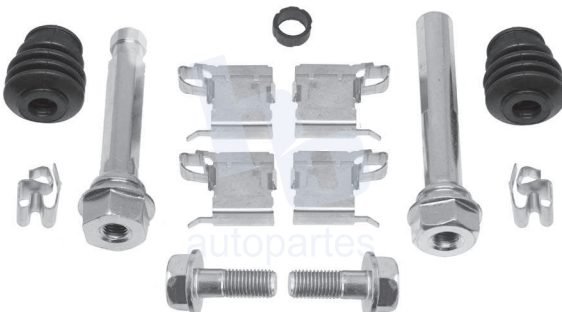

HOKC669

KIT DE CALIPER RUEDA TRASERA
TOYOTA AVALON (17-19), CAMRY (18-19)
9443 D2202, **TOYOTA CHR (18-19) 9297 D2202,**
RAV4 (18-19) D2202.

ESCAÑA PARA MÁS APLICACIONES: