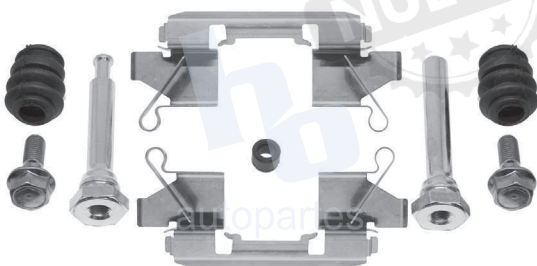

## HOKC546 <sup>NUEVO</sup>

**KIT DE CALIPER RUEDA DELANTERA**  
 NISSAN SENTRA (20-23) 9545 D2310.

**ESCANEA PARA MÁS APLICACIONES:**