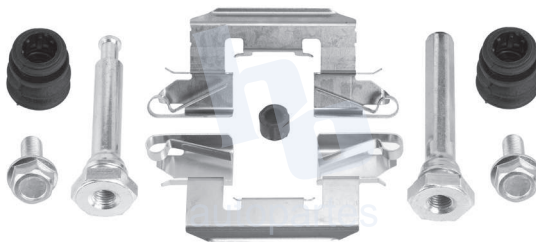

HOKC368

KIT DE CALIPER RUEDA DELANTERA
MAZDA 2 (14-19), SUZUKI BALENO (21-22)
FORD FIESTA (11-19) 8653 D1454, FIGO (16-21)
8653 D1454, 8X53 F520, SUZUKI SWIFT (20-21).

ESCANEA PARA MÁS APLICACIONES: