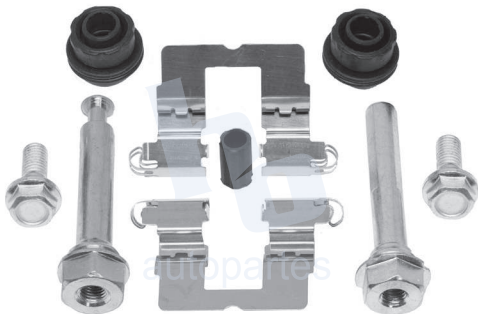

HOKC737

KIT PARA CALIPER RUEDA TRASERA
HONDA ODISSEY (18-20) 8428 D1954.

ESCANEA PARA MÁS APLICACIONES: