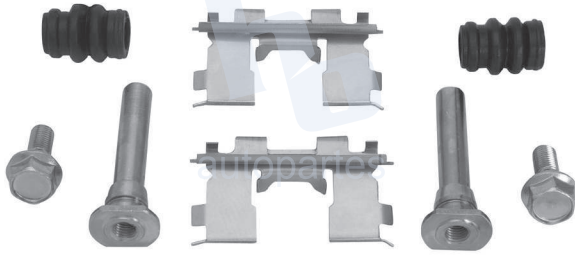

HOKC208

KIT DE CALIPER RUEDA DELANTERA
CHEVROLET GEO TRACKER 2 Y 4 PUERTAS
(96-01), SUZUKI SIDEKICK (92-97) 7435 D556.

ESCANEA PARA MÁS APLICACIONES: