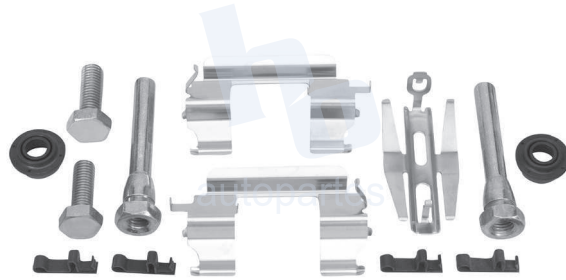

HOKC214

KIT DE CALIPER RUEDA DELANTERA
CHEVROLET TRAIL BLAZER (02-05), GMC
ENVOY (02-05) 7759 D882.

ESCANEA PARA MÁS APLICACIONES: