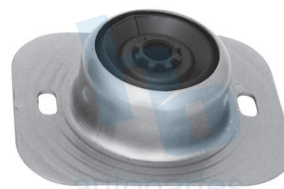

CHAROLA CON REPUESTO DE PALANCA DE VELOCIDADES VW POINTER (98-02)

HO715P