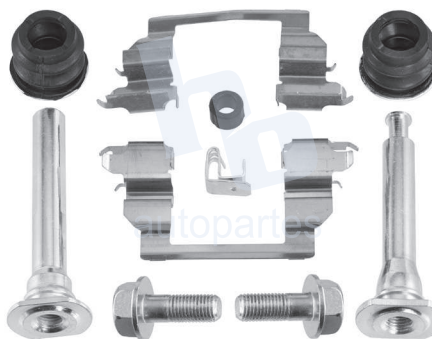

HOKC652

KIT DE CALIPER RUEDA DELANTERA
TOYOTA CAMRY (99-03) 7581 D707.

ESCANEA PARA MÁS APLICACIONES: