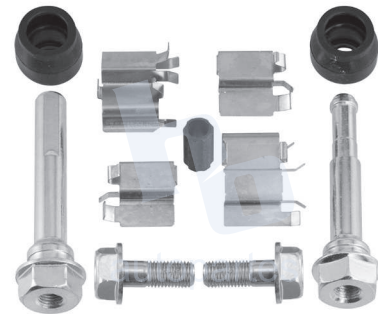

HOKC636

KIT DE CALIPER RUEDA DELANTERA
TOYOTA RAV4 (01-05) 7738 D862.
ESCAÑA PARA MÁS APLICACIONES: