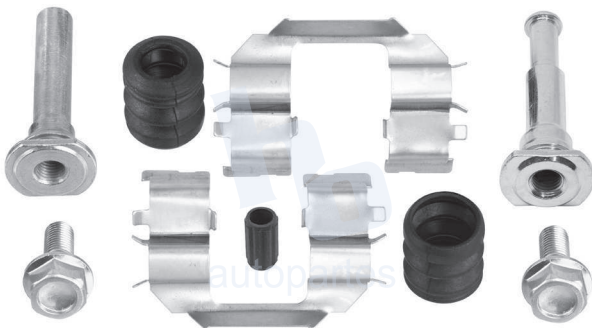

HOKC252

KIT DE CALIPER RUEDA DELANTERA
CHEVROLET SPARK (11-16), SPARK
GT (11-16), BEAT (18-21) 8801 D1590.

ESCANEA PARA MÁS APLICACIONES: