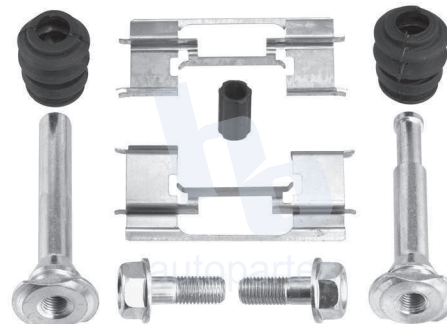

HOKC425

KIT DE CALIPER RUEDA DELANTERA
CHRYSLER PACIFICA (04-07) 7898 D997.

ESCANEA PARA MÁS APLICACIONES: