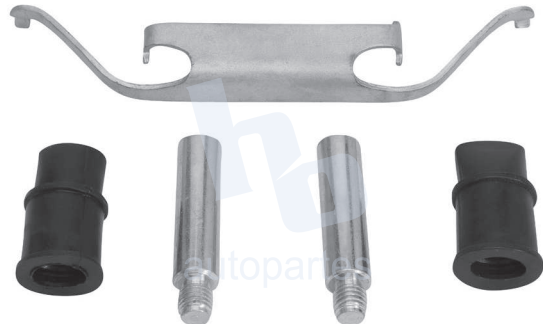

HOKC800

KIT DE CALIPER RUEDA DELANTERA
BMW 540i (94-03), BMW M3 (95-05)
7560 D681, 7284 D394.

ESCANEA PARA MÁS APLICACIONES: