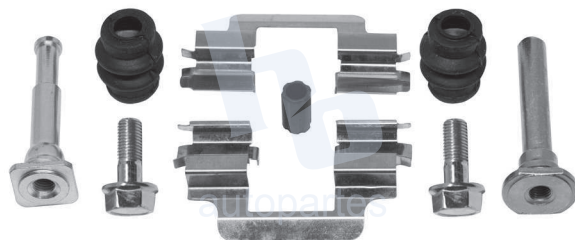

HOKC118

KIT DE CALIPER RUEDA DELANTERA
VOLKSWAGEN POLO (13-21), VENTO
(14-21) 9006 D1776.

ESCANEA PARA MÁS APLICACIONES: