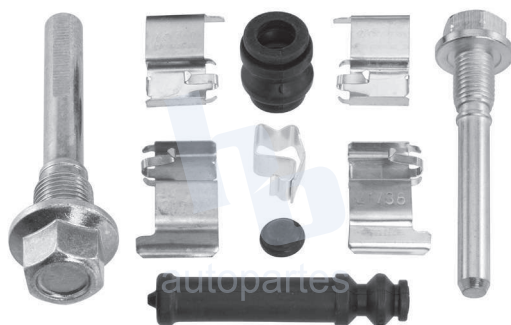

HOKC610

KIT DE CALIPER RUEDA DELANTERA
DAIHATSU TERIOUS (05-09), DODGE COLT
(87-94), VISTA 4WD (93-94), MITSUBISHI
CEDIA (02-04), ZOYTE XC70 (07-11) 7483 D602.

ESCANEA PARA MÁS APLICACIONES: