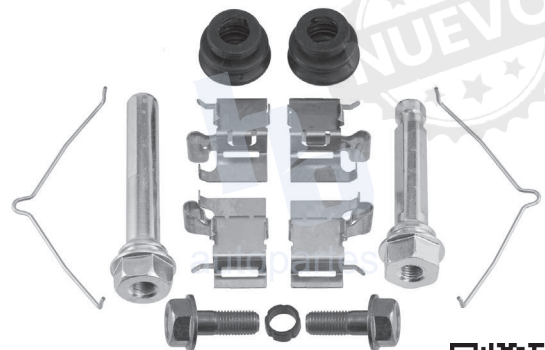

HOKC676 ^{NUEVO}

**KIT PARA CALIPER RUEDA DELANTERA
TOYOTA HIACE (20-22) 9808 D2268.**
ESCANEA PARA MÁS APLICACIONES: