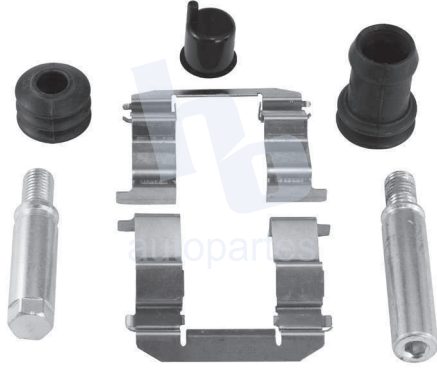

## HOKC6101

**KIT DE CALIPER RUEDA DELANTERA**  
**MAZDA PROTEGE (99-00) 7515 D637.**  
**ESCAÑEA PARA MÁS APLICACIONES:**