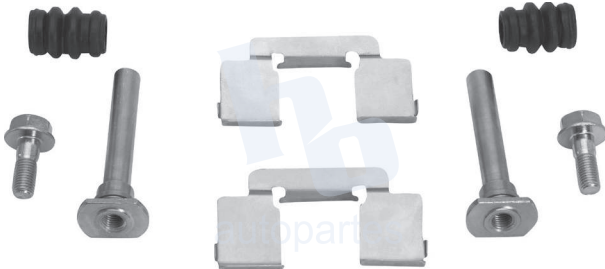

HOKC520

KIT DE CALIPER RUEDA DELANTERA
NISSAN ALMERA (01-05) 772X F191,
8257 D1147.

ESCANEA PARA MÁS APLICACIONES: