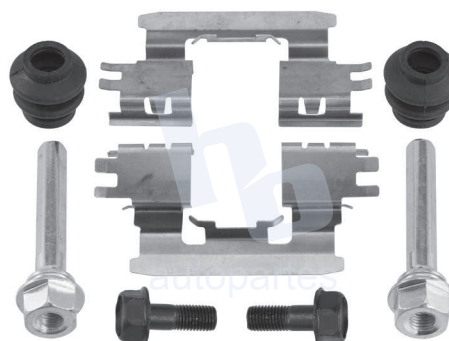

HOKC901

KIT DE CALIPER RUEDA DELANTERA
SUZUKI AERIO (02-07) 7839 D937.

ESCANEA PARA MÁS APLICACIONES: