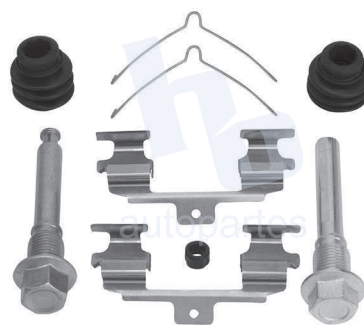

## HOKC523

**KIT DE CALIPER RUEDA DELANTERA**  
 NISSAN QUEST (04-17) 7910 D855,  
 8762 D1552.

**ESCANEA PARA MÁS APLICACIONES:**