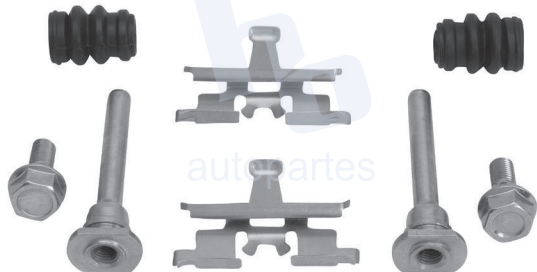

HOKC1300

KIT DE CALIPER RUEDA DELANTERA
DAEWOO FINO (91-02), DAEWOO
TICO (91-02) 7X70 F005.

ESCANEA PARA MÁS APLICACIONES: