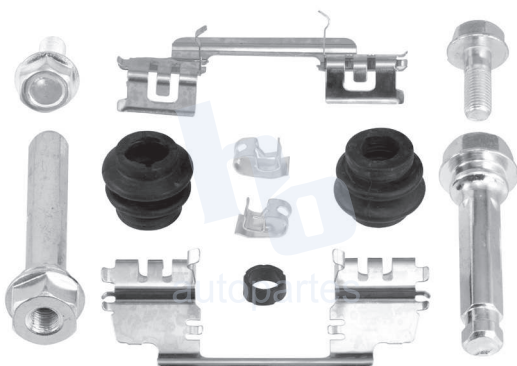

HOKC662

KIT DE CALIPER RUEDA TRASERA
TOYOTA TACOMA 2WD (05-17) 7785 D906.

ESCANEA PARA MÁS APLICACIONES: