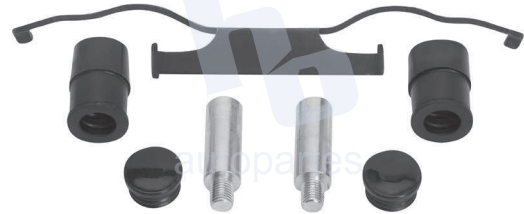

HOKC337

KIT DE CALIPER RUEDA DELANTERA
FORD ESCAPE (04-12), FORD MARINER
(05-11) 7950 D1047.

ESCANEA PARA MÁS APLICACIONES: