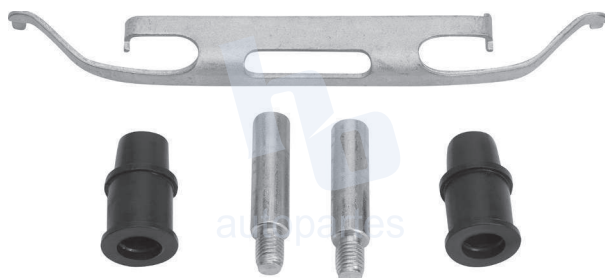

HOKC443

KIT DE CALIPER RUEDA DELANTERA
CHRYSLER CROSSFIRE (05-06), MERCEDES
BENZ E500 (04-05), MERCEDES BENZ SLK32
(03-04) 7561 D682.

ESCANEA PARA MÁS APLICACIONES: