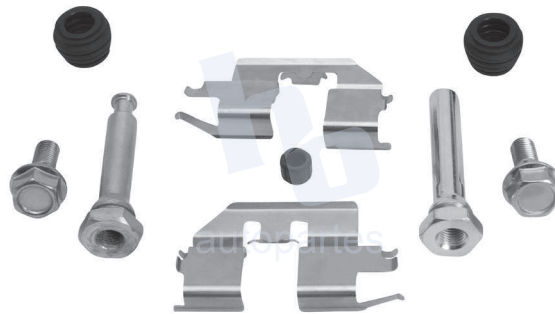

HOKC713

KIT DE CALIPER RUEDA TRASERA
HONDA ODYSSEY (05-11) 7993 D1088.
ESCANEA PARA MÁS APLICACIONES: