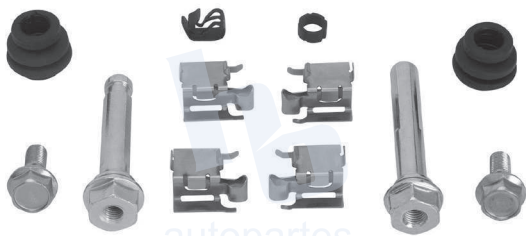

HOKC642

KIT DE CALIPER RUEDA DELANTERA
TOYOTA COROLLA (08-17) 8845 D1211, 8331
D1211, COROLLA 1.8L (12-19) 8969 D1210,
RAV4 (04-18) 8845 D1211.
ESCANEA PARA MÁS APLICACIONES: