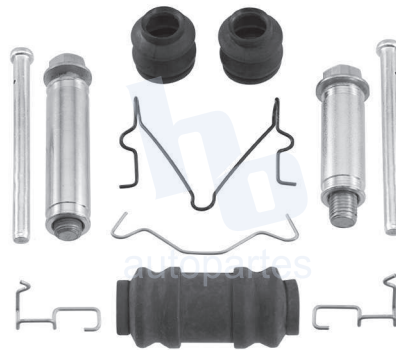

HOKC618A

KIT DE CALIPER RUEDA TRASERA
MITSUBISHI MONTERO 4WD (97-04)
7602 D733.
ESCANEA PARA MÁS APLICACIONES: