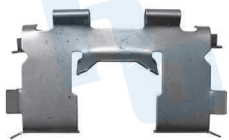

NISSAN TSURU (92-17) DISCO VENTILADO

HO312A

BALATAS
7389 D510