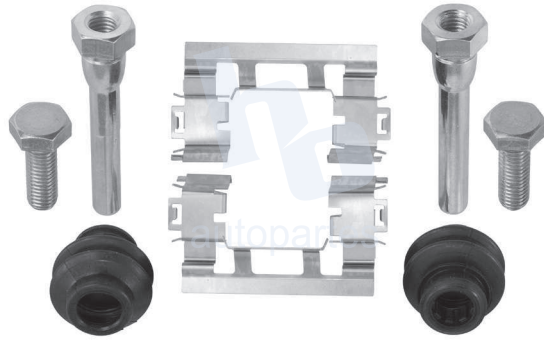

## HOKC238

**KIT DE CALIPER RUEDA DELANTERA**  
**CHEVROLET COLORADO (06-07) 8282**  
**D1169, TRAIL BLAZER (02-09) 7759 D882,**  
**8282 D1169, GMC ACADIA (07-17).**

**ESCANEA PARA MÁS APLICACIONES:**