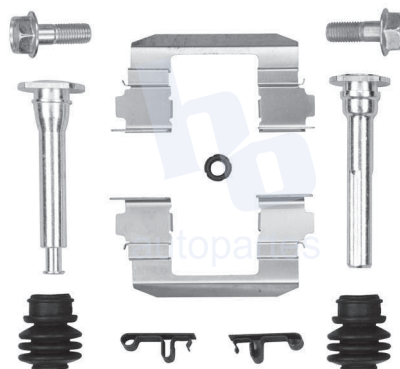

HOKC453

KIT DE CALIPER RUEDA DELANTERA DODGE DART (13-16), JEEP CHEROKEE (14-18) 8867 D1640.

ESCANEA PARA MÁS APLICACIONES: