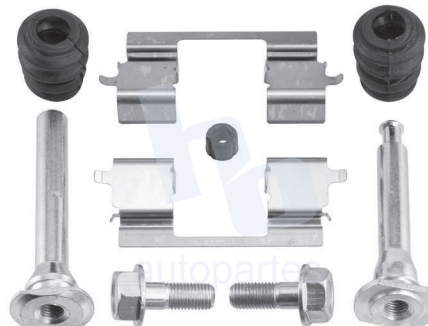

HOKC714

KIT DE CALIPER RUEDA DELANTERA
HONDA ACCORD (04-18), CIVIC (12-20)
7795 D914, 7795 D958, ACCORD
HYBRID (03-05) 7795 D958.
ESCANEA PARA MÁS APLICACIONES: