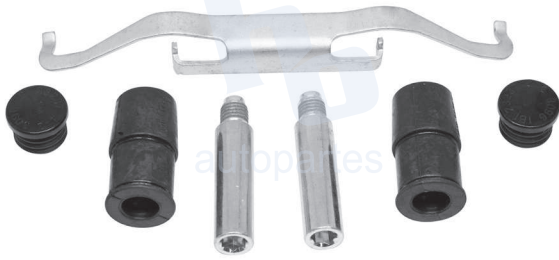

HOKC470

KIT DE CALIPER RUEDA DELANTERA
DODGE RAM PROMASTER CITY (15-19),
FIAT 500L (15-19) 8945 D1721.
ESCAÑA PARA MÁS APLICACIONES: