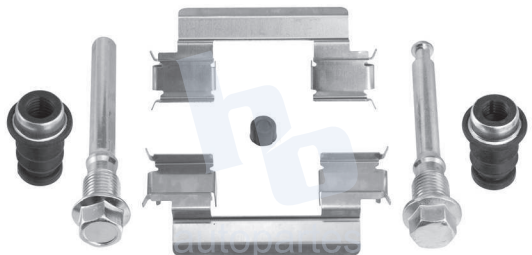

## HOKC227A

KIT DE CALIPER RUEDA DELANTERA  
CHEVROLET CAPTIVA SPORT (11-12) 7980  
D1075, IMPALA (02-05), MONTE CARLO (02-05),  
CADILLAC DEVILLE (01-05).

ESCANEA PARA MÁS APLICACIONES: