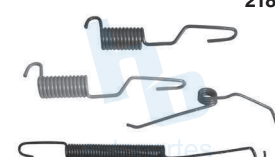

FORD RANGER (95-02), MAZDA
B2600 (87-03) DERECHO

JR1324L

BALATAS
9967 8444