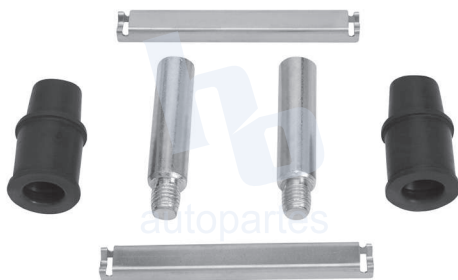

HOKC803

KIT DE CALIPER RUEDA DELANTERA
MERCEDES BENZ ML320 (98-02),
MERCEDES BENZ ML350 (03-05) 7628 D760.

ESCAÑA PARA MÁS APLICACIONES: