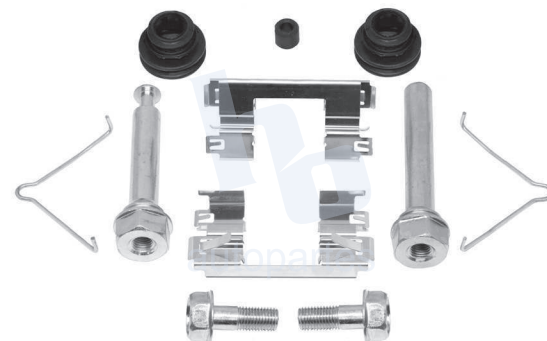

HOKC944

KIT PARA CALIPER RUEDA DELANTERA
HYUNDAI SANTA FE (19-20) 9440 D2198.

ESCANEA PARA MÁS APLICACIONES: