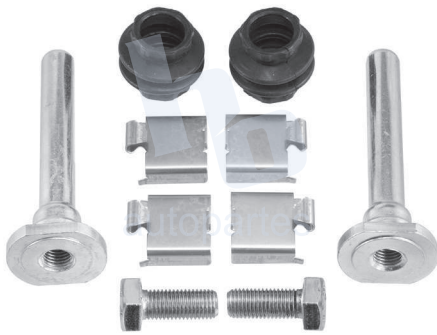

HOKC445

KIT DE CALIPER RUEDA DELANTERA
DODGE RAM 2500 (09-18), 3500 (09-10)
8507 D1399.

ESCANEA PARA MÁS APLICACIONES: