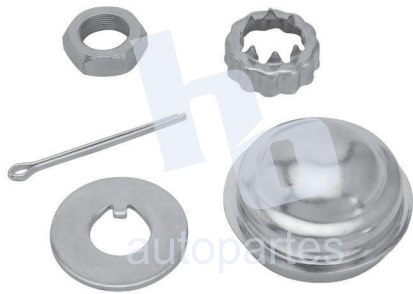

HOKRD501

KIT DE SEGUROS Y TUERCA (1)
NISSAN PICK UP (95-08), FRONTIER (98-04)