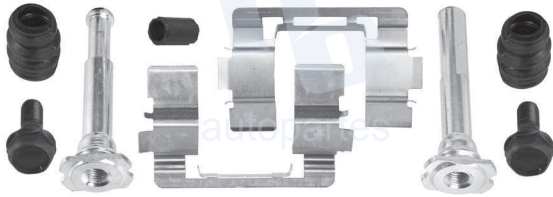

## HOKC364

**KIT DE CALIPER RUEDA DELANTERA**  
**FORD EXPLORER, EXPLORER**  
**SPORT (03-11) 7706 D833.**

**ESCANEA PARA MÁS APLICACIONES:**