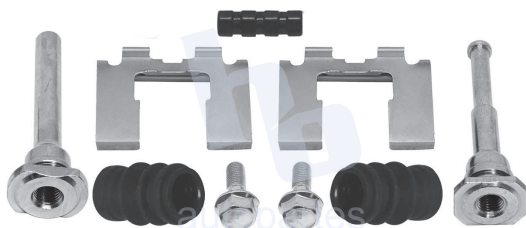

HOKC900D

KIT DE CALIPER RUEDA DELANTERA
SUZUKI SWIFT (10-16) 8827 D1614, SWIFT
(21) 8827 D1614, BALENO (21-22) 8827 D1614,
ERTIGA (19-21) 8827 D1614, CIAZ (16-23).

ESCANEA PARA MÁS APLICACIONES: