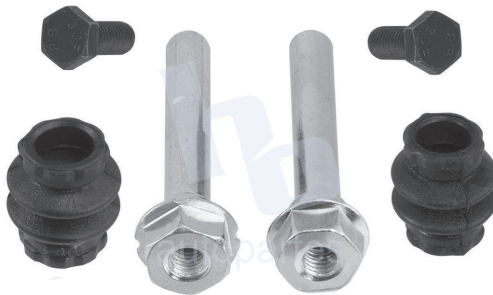

HOKC374

KIT DE CALIPER RUEDA DELANTERA
FORD FIESTA ST (14-16) 8954 D1730,
FIGO (16-21) 8X53 F520.

ESCANEA PARA MÁS APLICACIONES: