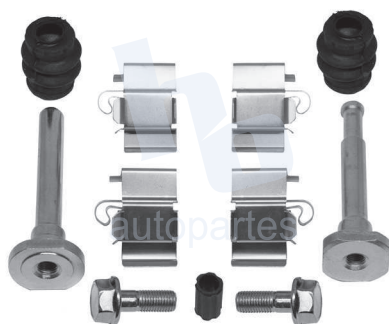

HOKC452

KIT DE CALIPER RUEDA DELANTERA Y TRASERA CHRYSLER TOWN & COUNTRY (12-16), DODGE GRAND CARAVAN, JOURNEY (12-18) 8811 D1596.

ESCANEA PARA MÁS APLICACIONES: