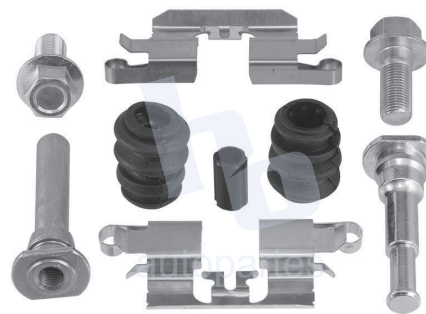

HOKC541

KIT DE CALIPER RUEDA DELANTERA
INFINITI QX60 (14-17), NISSAN MURANO (15-
17), NISSAN PATHFINDER (13-17) 8877 D1649.

ESCANEA PARA MÁS APLICACIONES: