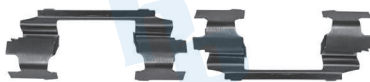

HO518J

BALATAS
7468 D588
7566 D691

JUEGO DE SEGUROS PARA CALIPER RUEDA DELANTERA NISSAN XTRAIL (03-04)