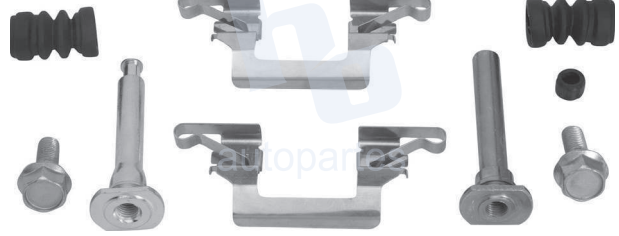

HOKC505

KIT DE CALIPER RUEDA DELANTERA
INFINITI Q45 (97-01), INFINITI QX4 (97-01)
NISSAN PATHFINDER (96-05) 7566 D691.

ESCANEA PARA MÁS APLICACIONES: