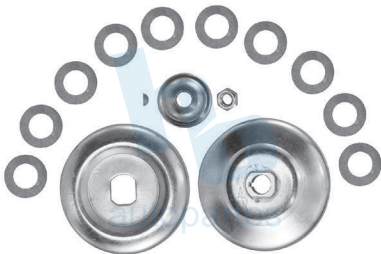

JUEGO DE PARTES PARA
GENERADOR VOLKSWAGEN SEDAN
(68-72), SEDAN (77-94)

HO725J