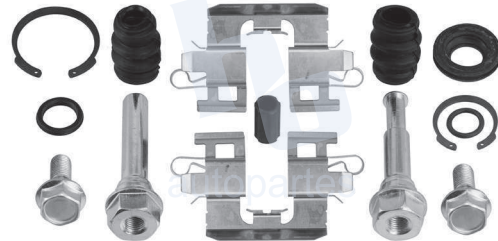

HOKC355

KIT DE CALIPER RUEDA TRASERA
FORD FUSION (06-09), LINCOLN TOWN
CAR (99-11) 8272 D1161.

ESCANEA PARA MÁS APLICACIONES: