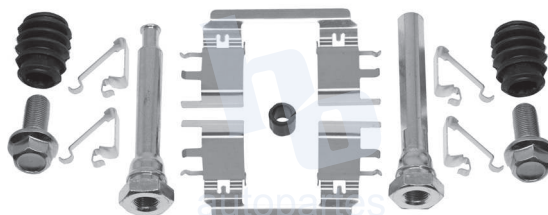

HOKC732

KIT DE CALIPER RUEDA DELANTERA
HONDA CLARITY (17-20), CRV (17-21)
8840 D2036.

ESCANEA PARA MÁS APLICACIONES: