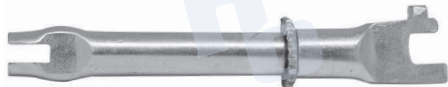

**HO400L**

BALATAS  
1397 589

TOYOTA LAND CRUISER (75-90) 4RUNNER (85-00) R y L

**HO402R**

**HO402L**

BALATAS  
8089 407

AJUSTADOR BALATA TOYOTA CRESSIDA (78-80) R y L

**HO403R**