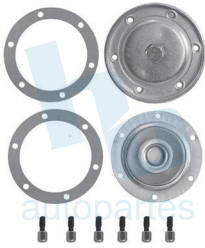

**HO019HJL**

JUEGO AJUSTADORES PARA BALATAS  
CON TAMBOR DE 11" R Y L  
DODGE D100 (75-85)

**HO106J**

JUEGO DE CUENCAS, TEMPLADOR  
Y SEGURO PARA CLUTCH  
DODGE D100 (75-85)

**HO526J**

JUEGO DE PARTES PARA CARTER VW  
UNIVERSAL