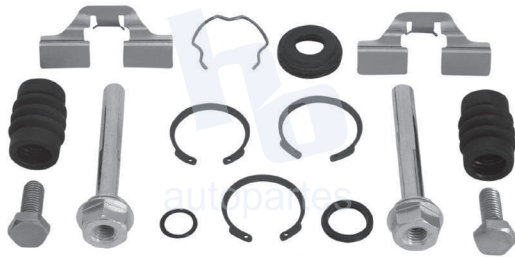

HOKC102

KIT DE CALIPER RUEDA TRASERA
PEUGEOT 208 (14-15) 7234 D340, **PEUGEOT**
306 (02-04), **307 (03-10)**, **405 (97-99)**, **AUDI A4**
(97-05), **A6 (00-03)**, **A8 (97-00)**, **BORA (05-10)**.

ESCANEA PARA MÁS APLICACIONES: