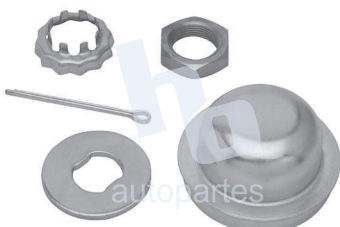

HOKRT306

KIT DE SEGUROS Y TUERCA (1) FORD WINDSTAR (95-98)