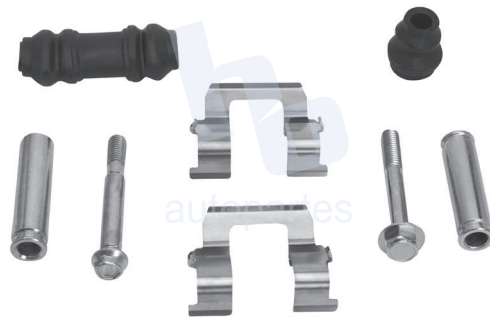

HOKC517

KIT DE CALIPER RUEDA TRASERA
NISSAN PATHFINDER (88-95) 7290 D401.
ESCANEA PARA MÁS APLICACIONES: