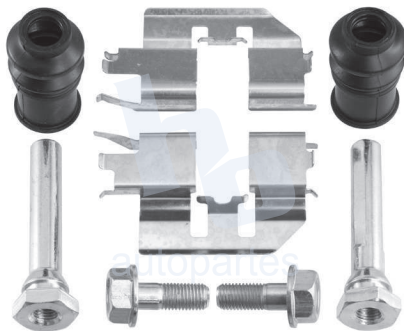

HOKC719

KIT DE CALIPER RUEDA TRASERA
ACURA TL (09-14), HONDA RIDGELINE (06-11)
8209 D1103.

ESCANEA PARA MÁS APLICACIONES: