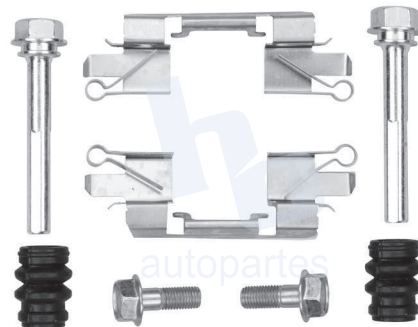

HOKC619A

KIT DE CALIPER RUEDA DELANTERA
MITSUBISHI L200 (10-18) 8728 D1519.
ESCANEA PARA MÁS APLICACIONES: