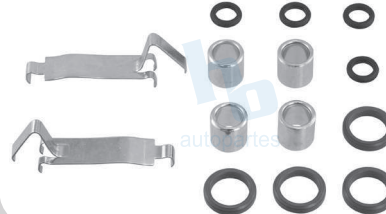

JUEGO DE HERRAJE FORD FAIRMONT (78-83) MUSTANG (82-93) (LARGO) 4 PIEZAS

BALATAS
7072 D152

HOJ184H

JUEGO DE HERRAJE CHEVROLET C10 (75-86), C15 (75-87) (14 PIEZAS)

BALATAS
728 D52
7214 D52

HOJ184HA