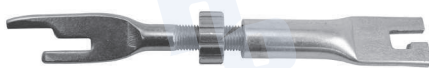

HO248

CHRYSLER "K" (83-93) R y L

HO249

BALATAS
415 520