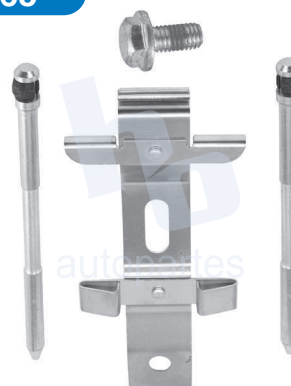

HOKC465

KIT DE CALIPER RUEDA DELANTERA
CHEVROLET CAMARO 6.2L (12-15), COR-
VETTE Z06 (14-19), JEEP GRAND CHEROKEE
SRT (15-20) 8513 D1405.

ESCAÑA PARA MÁS APLICACIONES: