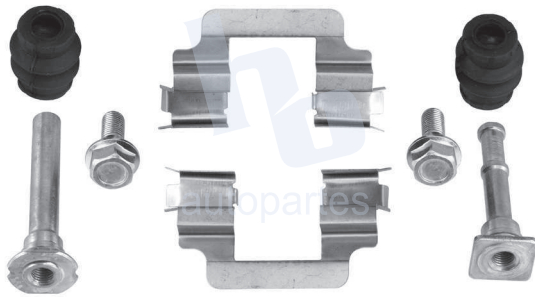

HOKC106

KIT DE CALIPER RUEDA DELANTERA
SEAT CORDOBA (03-09) 8555 D1437,
KIT DE CALIPER RUEDA TRASERA
IBIZA (03-08) 8555 D1437, 7Y08 F221,

ESCANEA PARA MÁS APLICACIONES: