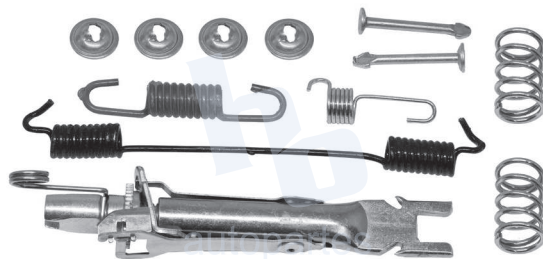

HOKT134R

HOKT134L

KIT PARA FRENO DE TAMBOR RUEDA
TRASERA DODGE RAM 700 (15-20), FIAT
ESTRADA (07-14), PALIO ADVENTURE (16-19)
2Y20 FT111, RENAULT DUSTER (13-19).

ESCANEA PARA MÁS APLICACIONES: