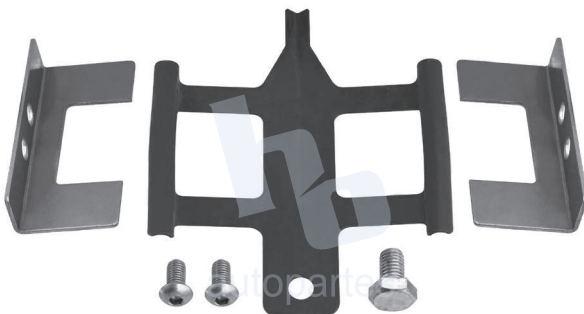

HOKC321

KIT DE CALIPER RUEDA DELANTERA Y
TRASERA CHEVROLET C60 KODIAK (90-
96), FORD F650 (00-02) 7636 D769, 7636
D1032, GMC C6000 TOPKICK (95-96).
ESCAÑA PARA MÁS APLICACIONES: