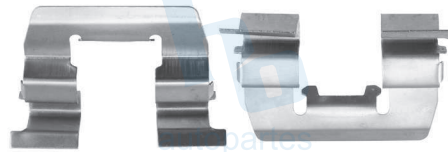

JUEGO DE SEGUROS PARA CALIPER RUEDA DELANTERA,
DODGE ATOS (01-12), DISCO VENTILADO

HO620J

BALATAS
7320 D589
7127 D207