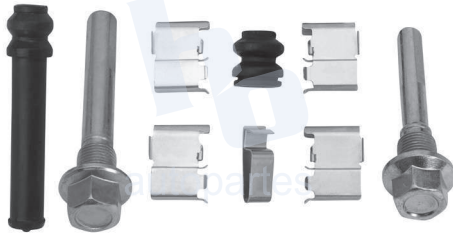

## HOKC360

**KIT DE CALIPER RUEDA DELANTERA**  
**FORD EDGE (07-13), LINCOLN MKX (07-08),**  
**MAZDA CX7 (07-12), CX9 (07-21)**  
 8377 D1258.

**ESCANEA PARA MÁS APLICACIONES:**