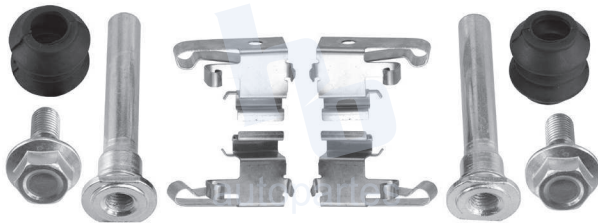

HOKC246

KIT DE CALIPER RUEDA TRASERA
CHEVROLET EXPRESS 3500 (03-07)
7891 D989.

ESCANEA PARA MÁS APLICACIONES: