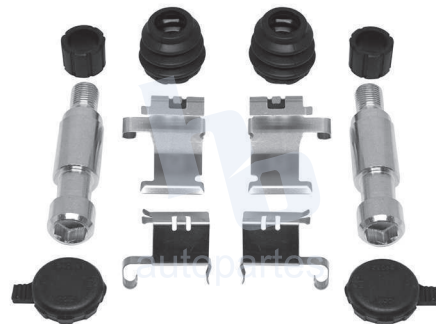

HOKC363

KIT DE CALIPER RUEDA TRASERA
E150 ECONOLINE (08-14) E250 (08-14),
E350 SUPER DUTY (08-19), E450 SUPER
DUTY (09-19) 4441 D1329.

ESCANEA PARA MÁS APLICACIONES: