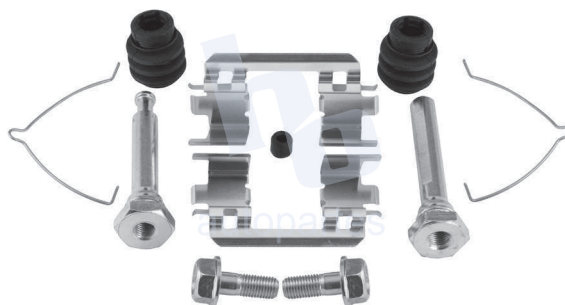

## HOKC730

**KIT DE CALIPER RUEDA DELANTERA**  
**HONDA CRZ (16), HONDA FIT (09-19)**  
**8502 D1394.**

**ESCANEA PARA MÁS APLICACIONES:**