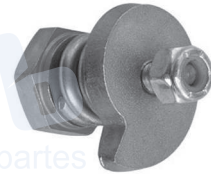

**HO317**

**HO318**

BALATAS  
1395 566

FORD THUNDERBIRD (89-97) R y L

**HO329**

JUEGO DE LEVA AJUSTADOR  
DE BALATA DELANTERA  
DATSUN SEDAN (72-83)  
(R y L) NACIONAL

BALATAS  
4011 8446

**HO333**