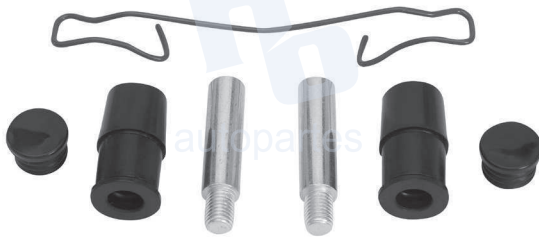

HOKC358

KIT DE CALIPER RUEDA DELANTERA
FORD ECOSPORT (04-12) 8289 D1175, 7Y09
F197, **IKON HATCHBACK (13-14)** 7Y09 F197.

ESCANEA PARA MÁS APLICACIONES: