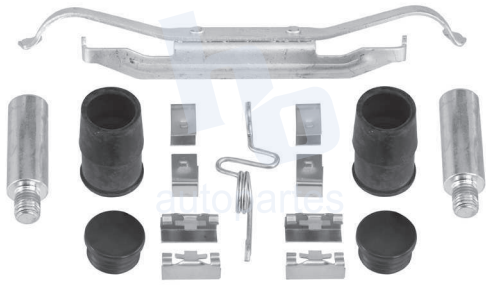

HOKC340

KIT DE CALIPER RUEDA DELANTERA
FORD EXPEDITION (03-06),
LINCOLN NAVIGATOR (03-06) 7837 D934.
ESCANEA PARA MÁS APLICACIONES: