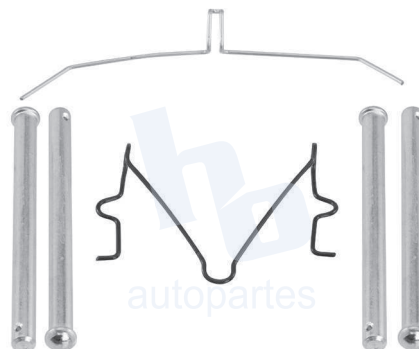

HOKC606A

KIT DE CALIPER RUEDA DELANTERA
TOYOTA 4RUNNER (84-88), HILUX (79-88),
LAND CRUISER (75-86) 7069 D137.

ESCANEA PARA MÁS APLICACIONES: