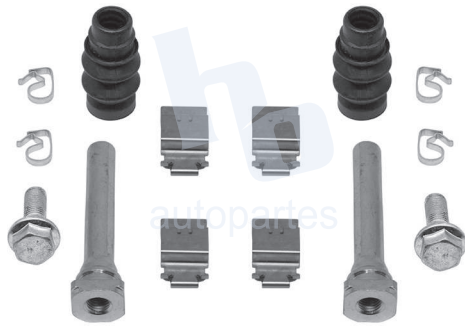

HOKC388

KIT DE CALIPER RUEDA DELANTERA
FORD TRUCK BRONCO (21-22) 9456 D2216,
FORD TRUCK RANGER (19-22) 9456 D2216.

ESCANEA PARA MÁS APLICACIONES: