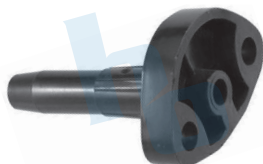

BRIDA PARA BOMBA DE GASOLINA VW SEDAN (68-72), SEDAN (82-04)

HO711