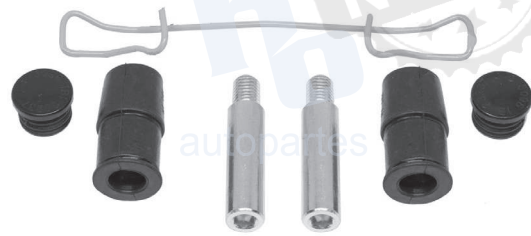

HOKC389 ^{NUEVO}

KIT DE CALIPER RUEDA TRASERA
MAZDA CX-30 (20-24) 9459 D2219, FORD
MAVERICK (22), LINCOLN CORSAIR (20-22)
9452 D1833, MAZDA 3 (19-22) 9459 D2219.

ESCANEA PARA MÁS APLICACIONES: