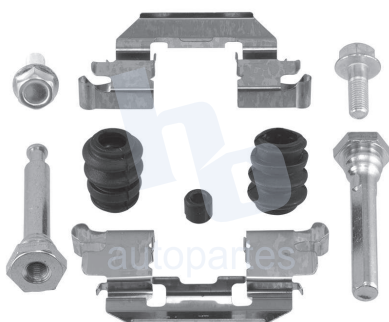

HOKC538

KIT DE CALIPER RUEDA DELANTERA
NISSAN ALTIMA (15-17), LEAF (15-16),
MAXIMA (15-16) 8878 D1650.

ESCANEA PARA MÁS APLICACIONES: