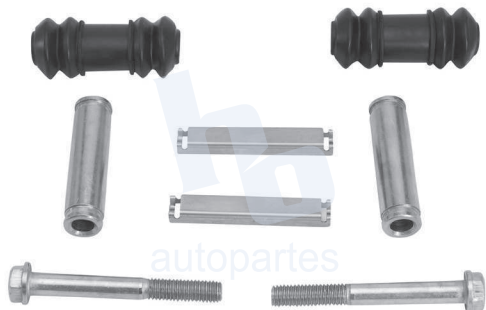

HOKC424

KIT DE CALIPER RUEDA TRASERA
JEEP LIBERTY (04-07) 7863 D981.

ESCANEA PARA MÁS APLICACIONES: