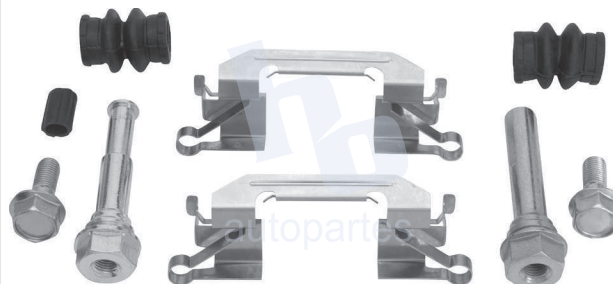

HOKC515

KIT DE CALIPER RUEDA DELANTERA
NISSAN MAXIMA (03-07), MURANO (03-08)
7870 D969.
ESCANEA PARA MÁS APLICACIONES: