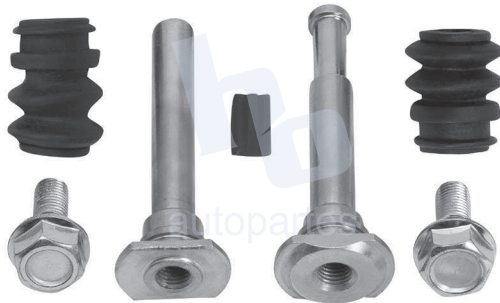

HOKC336

KIT DE CALIPER RUEDA DELANTERA
FORD MONDEO (02-05) 7789 D910
KIT DE CALIPER RUEDA DELANTERA Y
TRASERA FORD MONDEO (02-05) 7790 D911.

ESCANEA PARA MÁS APLICACIONES: