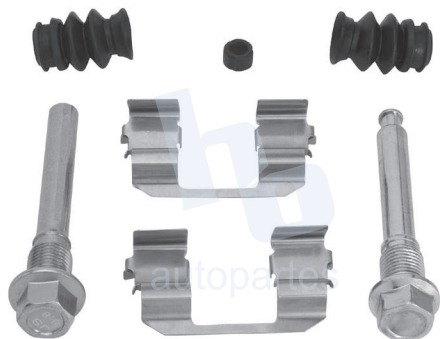

HOKC701

KIT DE CALIPER RUEDA DELANTERA
ACURA CL (97-03), ACURA EL (97-00) 7345
D465, HONDA ACCORD (90-02) 7345 D465.

ESCANEA PARA MÁS APLICACIONES: