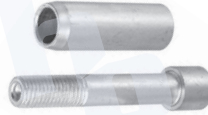

**HO102L**

CHEVROLET (L. 119 mm)  
BALATAS  
728 D52

C10 (75-86), C30 (75-81)

**HO102CTO**

CHEVROLET CORTO (L. 107 mm)  
BALATAS  
728 D52

C10 (75-86), C30 (75-81)

**HO102B**

BALATAS  
70X0 D183  
7070C D183  
7136 D215  
MEDIDAS  
Øc. 16 mm  
L. 78 mm  
Øb. 16 mm