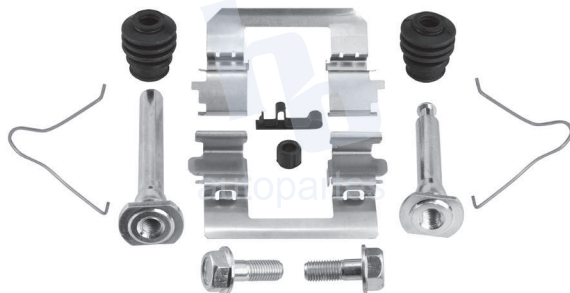

## HOKC536

KIT DE CALIPER RUEDA DELANTERA  
INFINITI Q40 (15), Q70 (15-19), NISSAN  
370Z (13-16), MURANO (11-14), RENAULT  
KOLEOS (11-12) 8221 D888.

ESCANEA PARA MÁS APLICACIONES: