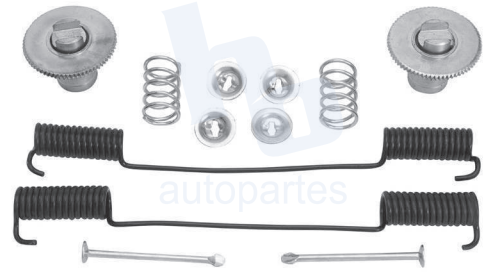

KIT PARA FRENO DE TAMBOR RUEDA TRASERA TOYOTA COASTER (95-03) 2X60 FT012.

ESCANEA PARA MÁS APLICACIONES:

HOKT605R

HOKT605L