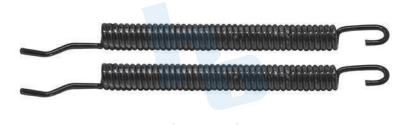

NISSAN DATSUN PICK-UP RUEDA DELANTERA (70-83)

JR1403

BALATAS
1373 532