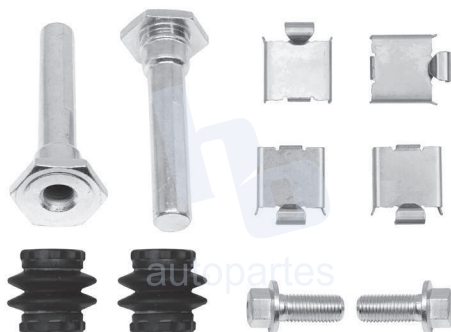

HOKC456

KIT DE CALIPER RUEDA DELANTERA Y TRASERA DODGE RAM 4000 (08-15), RAM 4500 (08-18), RAM 5500 (08-20) 8446 D1335.

ESCANEA PARA MÁS APLICACIONES: