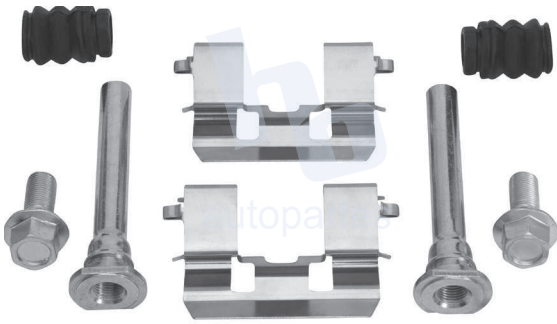

## HOKC710

KIT DE CALIPER RUEDA DELANTERA  
HONDA ACCORD V6 (03-07) 7857 D959.  
ESCANEA PARA MÁS APLICACIONES: