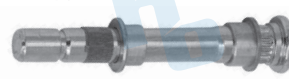

NISSAN PICK UP (95-08), FRONTIER (98-04)

**HO859A**

Ø. 5/16" x L. 4 3/32" Øb. 3/8"

FORD CONTOUR, MERCURY MYSTIQUE (95-00)

**HO859B** **NUEVO**

Ø. 8.00mm h. 66.20mm

FORD FIESTA (03-10)

**HO859C** **NUEVO**