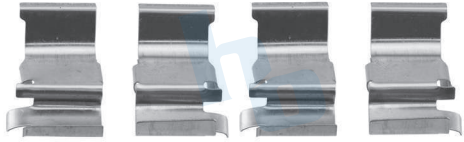

HO602J

BALATAS
7127 D207
7320 D589

JUEGO DE SEGUROS PARA CALIPER RUEDA DELANTERA
TOYOTA CRESSIDA (81-98), CRESSIDA WAGON (83-87), PICK-UP (81-95),
LAND CRUISER (92-97), GREATWALL HAVAL H3 (05-10), HAVAL H5 (05-10)

HO604CJ

BALATAS
7Y35 F278
8729 D1520