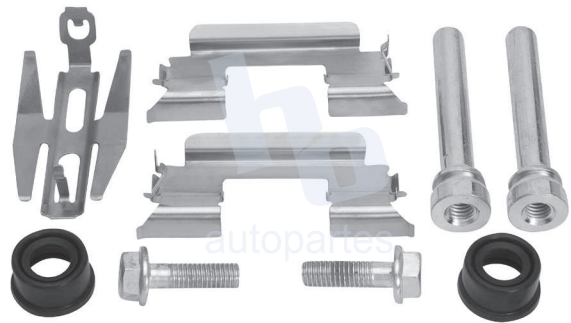

HOKC325

KIT DE CALIPER RUEDA DELANTERA
FORD MUSTANG GT (99-04) 7675 D804.

ESCANEA PARA MÁS APLICACIONES: