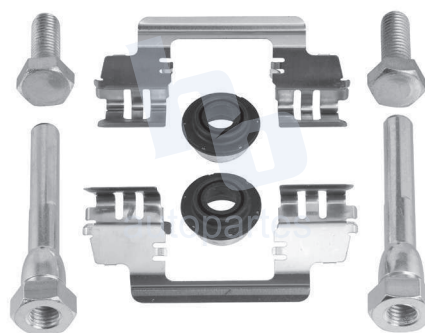

HOKC427

KIT DE CALIPER RUEDA DELANTERA
CHRYSLER 300 (05-18), DODGE CHARGER
(06-22), CHALLENGER (09-17),
7962 D1056, 7965 D1058.

ESCANEA PARA MÁS APLICACIONES: