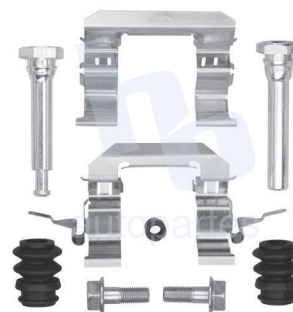

HOKC537

KIT DE CALIPER RUEDA DELANTERA
NISSAN ALTIMA (12-13), JUKE (12-15),
SENTRA SER (12-13) 7783 D815.

ESCANEA PARA MÁS APLICACIONES: