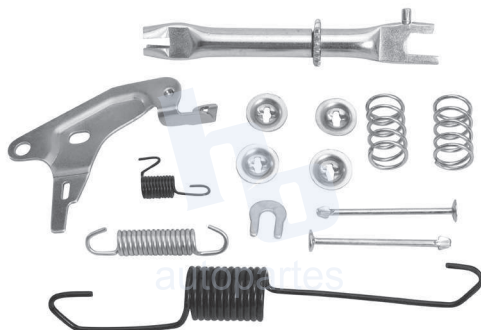

KIT PARA FRENO DE TAMBOR RUEDA TRASERA TOYOTA HIACE (02-05) 2W61 FT015.

ESCANEA PARA MÁS APLICACIONES:

HOKT614R

HOKT614L