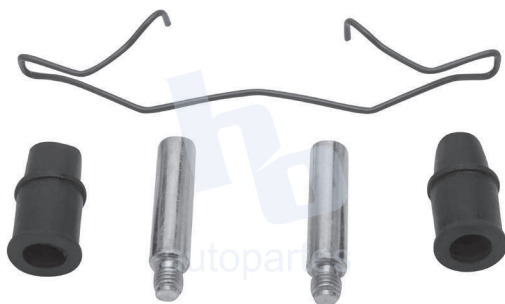

HOKC805

KIT DE CALIPER RUEDA DELANTERA
SAAB 94X (99-04) 7605 D819, MERCEDES
BENZ C230 (97-99), C280 (96-99) 7583 D710,
SAAB SERIE 9-5 (99-04) 7605 D936.

ESCAÑA PARA MÁS APLICACIONES: