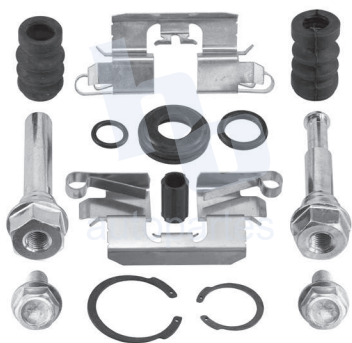

HOKC613D

KIT DE CALIPER RUEDA TRASERA
MAZDA 6 SPEED (06-13) 8272 D1161.

ESCANEA PARA MÁS APLICACIONES: