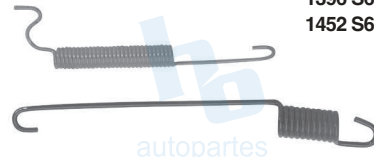

JUEGO DE RESORTES PARA BALATA

JR1314

BALATAS
847 1577

FORD F350 SUPER DUTY (99-00)
FRENO DE MANO

JR1315

BALATAS
1396 S618
1452 S665

FORD TAURUS (00-01)

JR1316L

BALATAS
1463 S678

FORD ESCORT IZQUIERDO (94-96)

JR1316R

BALATAS
1463 S678

FORD ESCORT DERECHO (94-96)

JR1317

BALATAS
2089AT 581

FORD AEROSTAR (87-96)
RANGER (84-88) EXPLORER (91-99)

JR1318

BALATAS
752 1517

FORD EXPEDITION (97-02) F150 (99-11)
LINCOLN MARK LT (06-08)
FRENO DE MANO

JR1319

BALATAS
701 1484
766 1484

FORD EXPLORER (95-01), EXPLORER
EXPORT (01-03), MOUNTAINER (97-01),
SPORT TRACK (01-05), MERCURY GRAND
MARQUIS (95-01)

JR1320

BALATAS
1524 S760

FORD ESCAPE (01-07) MERCURY
MARINER (05-07) MAZDA TRIBUTE (01-09)

JR1321L

BALATAS
1504 S736

FORD COURIER IZQUIERDO (01-12)

JR1321R

BALATAS
1504 S736

FORD COURIER DERECHO (01-12)

JR1322L

BALATAS
1504 S704

FORD RANGER (95-02), MAZDA
B2600 (87-03) IZQUIERDO

JR1322R

BALATAS
2185T S704

FORD RANGER (95-02), MAZDA
B2600 (87-03) DERECHO

JR1324L

BALATAS
9967 8444

FORD FIESTA (02-03), KA (01-08)
IZQUIERDO

JR1324R

BALATAS
2X99 FT010

FORD FIESTA (02-03), KA (01-08)
DERECHO

JR1325

BALATAS
1622 S920
2195 S809

FORD GRAND MARQUIS (03-05), DODGE
CHARGER (06-17), CHALLENGER (09-17),
CHRYSLER PACIFICA (04-08), LINCOLN TOWN
CAR (96-98)

JR1326

BALATAS
2089AT S705

FORD RANGER 10" (95-98)

JR1327L

BALATAS
2182TT S723

FORD LOBO F-150, F-250 IZQUIERDO (97-01)

JR1327R

BALATAS
2182TT S723

FORD LOBO F-150, F-250 DERECHO (97-01)