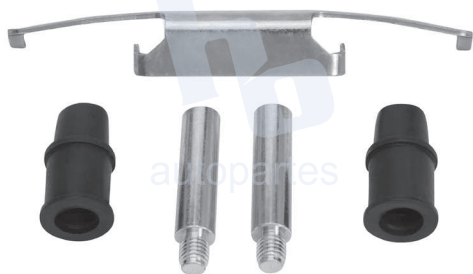

HOKC801

KIT DE CALIPER RUEDA DELANTERA
BMW 318i (92-98), BMW 325i (95-06),
BMW Z3 (96-98), BMW UNIVERSAL 7437 D558.

ESCAÑA PARA MÁS APLICACIONES: