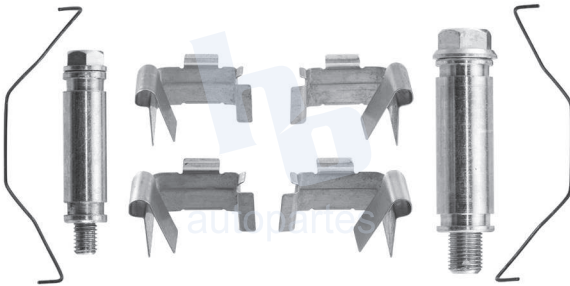

HOKC633A

KIT DE CALIPER RUEDA DELANTERA
TOYOTA COASTER (95-03) 78X3M F065,
8759 D1550.
ESCAÑA PARA MÁS APLICACIONES: