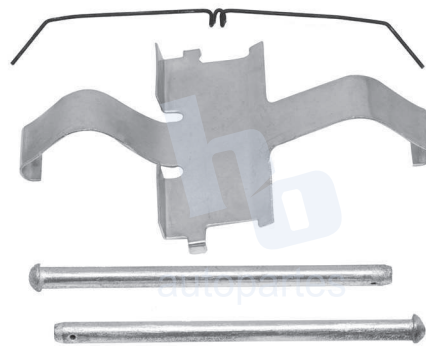

HOKC670

KIT DE CALIPER RUEDA DELANTERA
TOYOTA HILUX (05-17) 8776 D1567.

ESCAÑA PARA MÁS APLICACIONES: