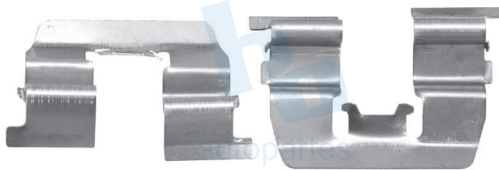

JUEGO DE SEGUROS PARA CALIPER RUEDA DELANTERA
DODGE ATOS (01-12)

HO604BJ

BALATAS
7Y02 F208
8253 D1142