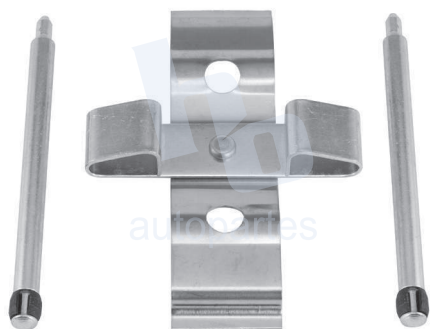

HOKC464

KIT DE CALIPER RUEDA TRASERA
DODGE CHALLENGER SRT 392 (15-17),
CHARGER SRT 392 (15-18), JEEP GRAND
CHEROKEE (15-17) 8943 D1270.

ESCAÑA PARA MÁS APLICACIONES: