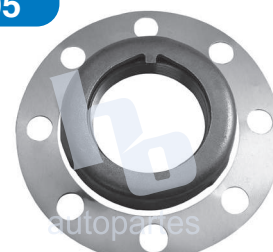

HOKRT305

KIT DE SEGUROS Y TUERCA (1) FORD F350 (90-97) (ROSCA IZQUIERDA)