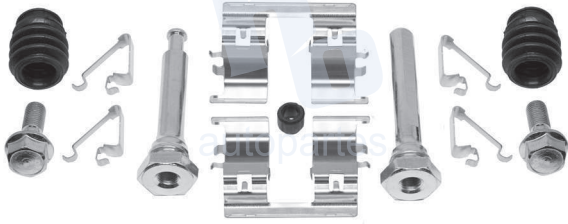

HOKC733

KIT DE CALIPER RUEDA TRASERA
HONDA CLARITY (17-20) 9628 D2037,
CRV (17-20) 9268 D2037.

ESCANEA PARA MÁS APLICACIONES: