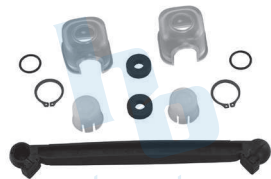

KIT DE BUJES PARA VARILLAJE DE PALANCA DE VELOCIDADES CHEVROLET CORSA (02-08), TORNADO (04-06)

HO809D **NUEVO**