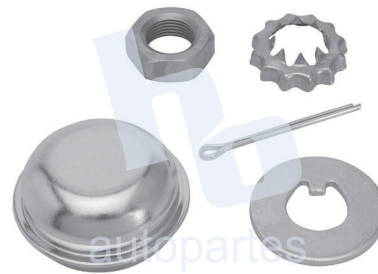

HOKRD601

KIT DE SEGUROS Y TUERCA (1)
TOYOTA HILUX 4X2 (84-00), PICK UP (84-95)