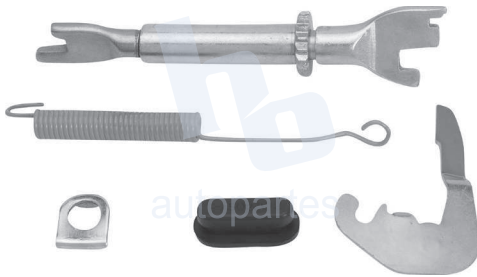

KIT PARA FRENO DE TAMBOR RUEDA TRASERA CHEVROLET 400 SS (2005), HHR (06-11), MALIBU (04-10), SILVERADO 2500 (03-05) 1535 S860, CAVALIER (03-05) 1535 795.

ESCANEA PARA MÁS APLICACIONES:

HOKT223R

HOKT223L