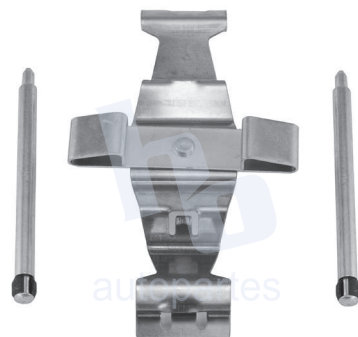

HOKC463

KIT DE CALIPER RUEDA TRASERA
CHRYSLER 300 SRT8 (06-14), DODGE
CHALLENGER (09-12), CHARGER SRT8 (06-20),
MAGNUM SRT8 (06-08) 8805 D1053.

ESCANEA PARA MÁS APLICACIONES: