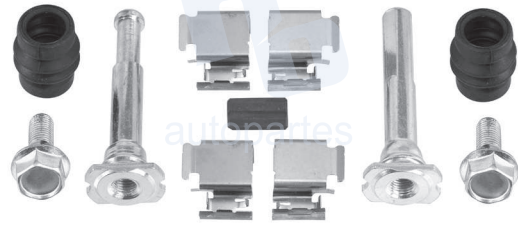

HOKC353

KIT DE CALIPER RUEDA TRASERA
FORD FIVE HUNDRED (06-07), MONDEO (06-
07), TAURUS (08-09), MERCURY MONTEGO
(05-07), SABLE (94-01) 7976 D1071.

ESCANEA PARA MÁS APLICACIONES: