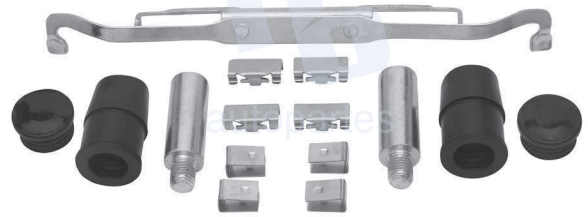

HOKC359

KIT DE CALIPER RUEDA DELANTERA
FORD EXPEDITION (07-09),
LINCOLN NAVIGATOR (07-09) 8394 D1278.

ESCANEA PARA MÁS APLICACIONES: