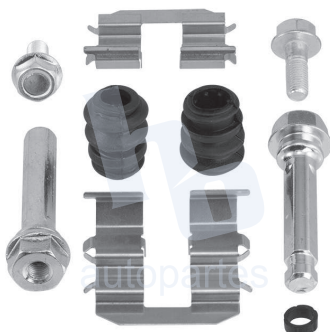

HOKC918

KIT DE CALIPER RUEDA TRASERA
HYUNDAI IX35 (15), SONATA YF (01-14),
SPORTAGE (15-16), TUCSON (09-16), KIA
CADENZA (15-16) 8506 D1398.
ESCANEA PARA MÁS APLICACIONES: