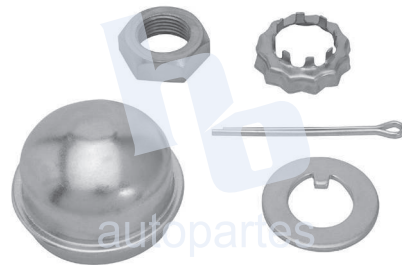

HOKRD401

KIT DE SEGUROS Y TUERCA (1) RUEDA DELANTERA CHRYSLER LEBARON (77-95), NEW YORKER (91-95), PHANTOM (91-92), SHADOW (89-94), SPIRIT (90-95).