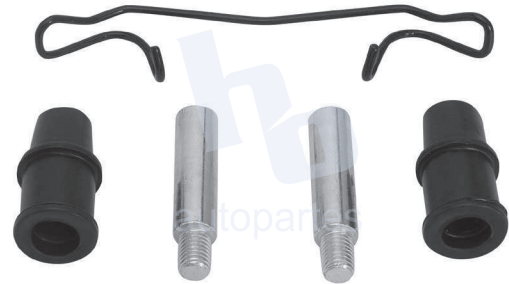

HOKC406

KIT DE CALIPER RUEDA TRASERA
JEEP CHEROKEE (99-01) 76661 D791,
MINI COOPER (02-06) 7842 D1060.

ESCANEA PARA MÁS APLICACIONES: