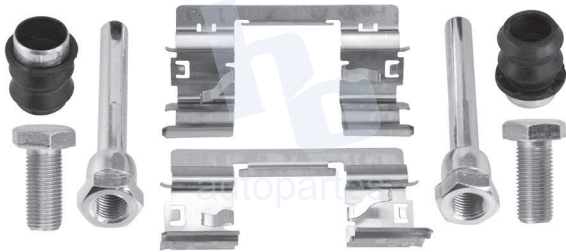

HOKC248

KIT DE CALIPER RUEDA DELANTERA
CHEVROLET AVALANCHE (07-13),
CHEYENNE (13-18), EXPRESS 1500 (09-14),
8472 D1363.

ESCANEA PARA MÁS APLICACIONES: