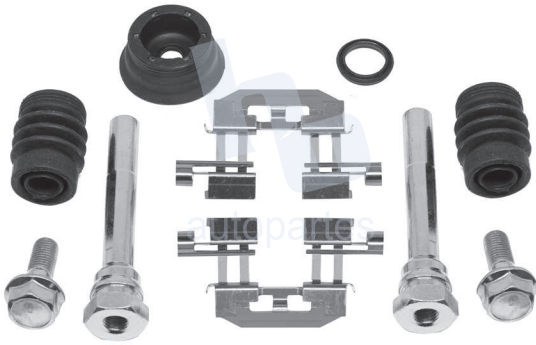

HOKC665

KIT DE CALIPER RUEDA TRASERA
MAZDA 3 2.0L (13-16), MAZDA 3 2.5L (13-16)
8953 D1729.

ESCAÑA PARA MÁS APLICACIONES: