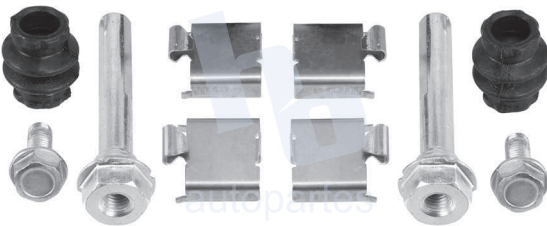

HOKC362

KIT DE CALIPER RUEDA DELANTERA
E150 ECONOLINE (08-14), E250 (08-14)
4440 D1328, **E350 SUPER DUTY (08-21)**
4440 D1328, 8440 D1328.

ESCANEA PARA MÁS APLICACIONES: