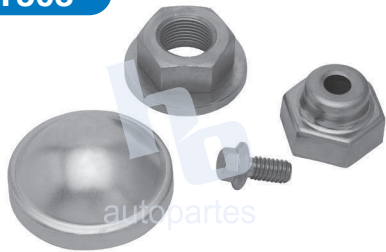

## HOKRT308

**KIT DE SEGUROS Y TUERCA (1)**  
FORD FIESTA (03-05), IKON (04-07)