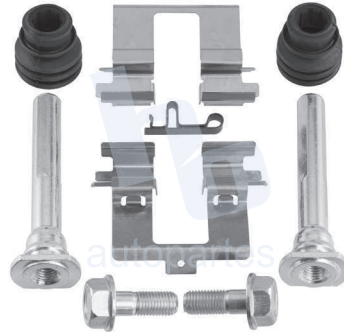

## HOKC724

**KIT DE CALIPER RUEDA DELANTERA**  
**ACURA MDX V6 3.7L (14-16) 8397 D1281.**  
**KIT DE CALIPER RUEDA TRASERA HONDA**  
**ODYSSEY (11-17) 8397 D1281.**

**ESCANEA PARA MÁS APLICACIONES:**