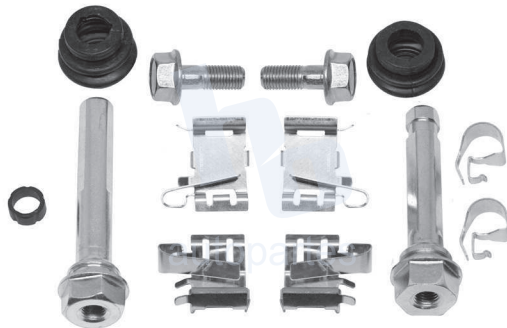

HOKC673

**KIT DE CALIPER RUEDA DELANTERA
TOYOTA AVALON (19-21), CAMRY (18-22),
CHR (20-21), COROLLA 1.8L (19-22), TOYOTA
PRIUS PRIME (20-22) 9421 D2176.**
ESCANEA PARA MÁS APLICACIONES: