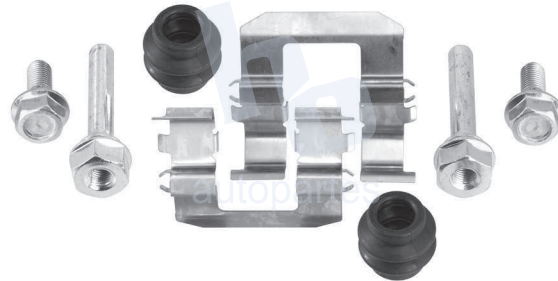

HOKC245

KIT DE CALIPER RUEDA TRASERA
CHEVROLET CAPTIVA (08-15), EQUINOX
(07-17), GMC TERRAIN (10-17), PONTIAC
TORRENT (06-08) 8391 D1275.

ESCANEA PARA MÁS APLICACIONES: