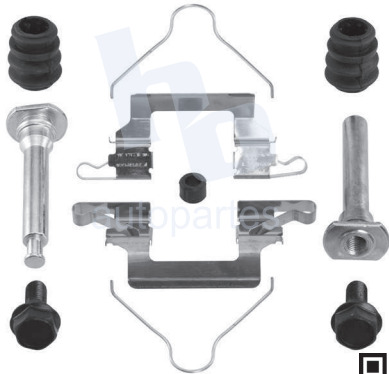

HOKC516

KIT DE CALIPER RUEDA DELANTERA
NISSAN PATHFINDER (96-04) 7566 D691.
ESCANEA PARA MÁS APLICACIONES: