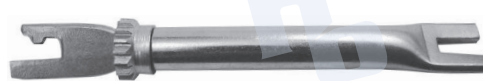

PONTIAC MATIZ (04-10), CHEVROLET MATIZ (11-15) R y L

HO463B

BALATAS
12X3 FT008
1666 995

HO492R