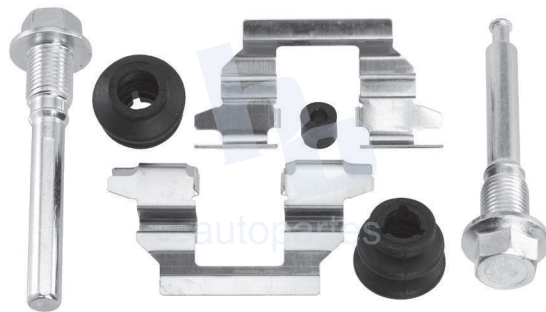

HOKC519

KIT DE CALIPER RUEDA TRASERA
INFINITI G37, Q45 (04-09) 8405 D1415, NISSAN
350Z (03-07) 8405 D1288, ALTIMA (02-17) 7784
D905, 8405 D1415, QUEST (11-17) 7784 D905.

ESCANEA PARA MÁS APLICACIONES: