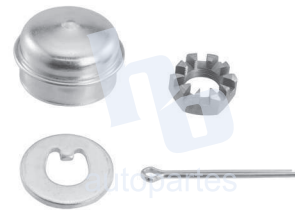

## HOKRT200

KIT DE SEGUROS Y TUERCA (1) CHEVROLET CHEVY MONZA (03)