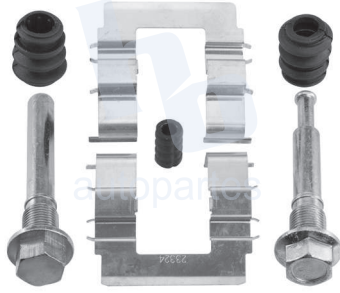

HOKC904

KIT DE CALIPER RUEDA DELANTERA
KIA RIO (02-05) 7767 D889.

ESCANEA PARA MÁS APLICACIONES: