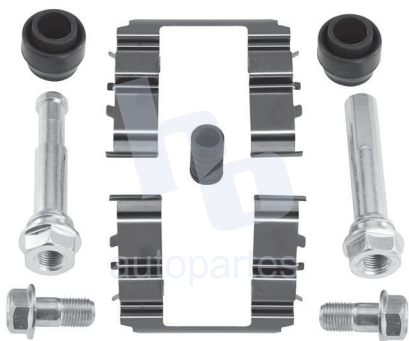

HOKC604H

KIT DE CALIPER RUEDA DELANTERA
DODGE H100 (06-13), DODGE H100
VAN (10-13) 7Y35 F278, HYUNDAI
H1 (08-16) 8775 D1566.

ESCANEA PARA MÁS APLICACIONES: