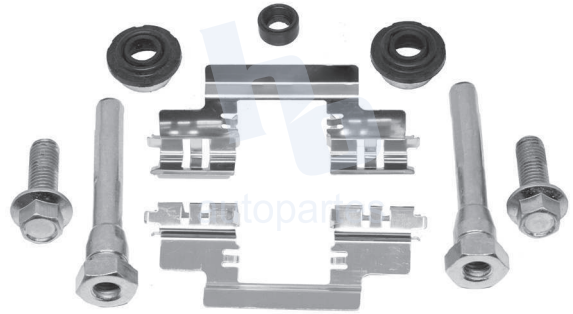

HOKC267

KIT PARA CALIPER RUEDA TRASERA
CADILLAC ESCALADE (18-20), CHEVROLET
SILVERADO 1500 (18-19), GMC SIERRA
1500 (18-19) 8930 D1707.

ESCAÑEA PARA MÁS APLICACIONES: