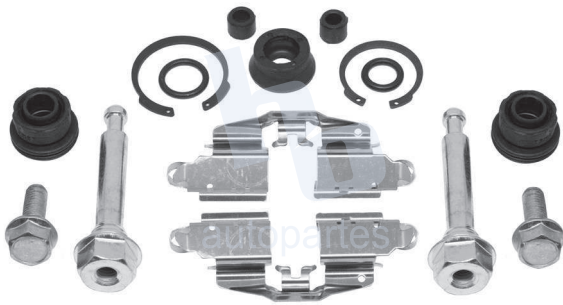

HOKC667

KIT DE CALIPER RUEDA TRASERA
TOYOTA COROLLA (16-20) 8463 D1354.

ESCAÑA PARA MÁS APLICACIONES: