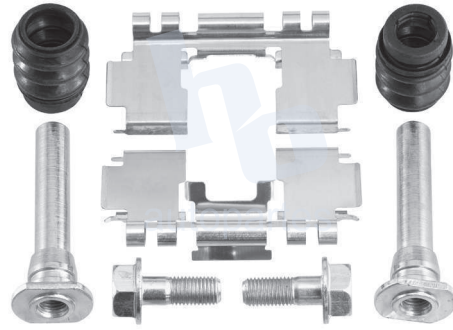

HOKC722

KIT DE CALIPER RUEDA DELANTERA
ACURA INTEGRA (94-01), HONDA
CIVIC (93-96) 7493 D617.

ESCANEA PARA MÁS APLICACIONES: