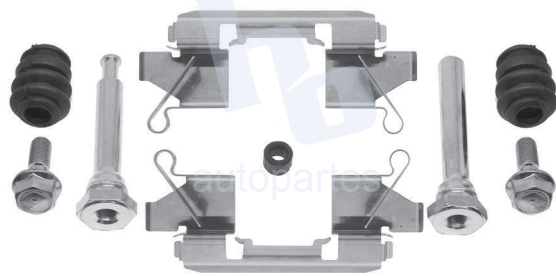

HOKC543

KIT DE CALIPER RUEDA DELANTERA
NISSAN FRONTIER (16-19) 77W3 F521,
NAVARA (16-19) 8200 D1911, NP300 (16-19)
9141 D1911, 77W3 F521, 8200 D1911.

ESCANEA PARA MÁS APLICACIONES: