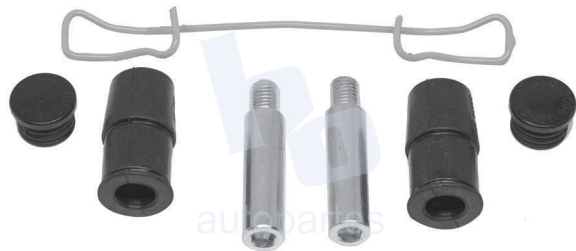

HOKC265

KIT DE CALIPER RUEDA DELANTERA
CHEVROLET AVEO (18-23), CHEVROLET
ONIX (23-24), BEAT (19-20) 9167 D1942.

ESCANEA PARA MÁS APLICACIONES: