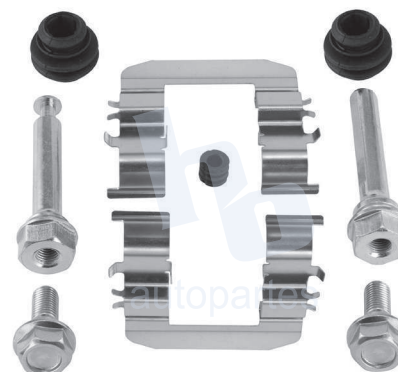

HOKC919

KIT DE CALIPER RUEDA DELANTERA
KIA SOUL (14-16) 8505 D1397.
ESCANEA PARA MÁS APLICACIONES: