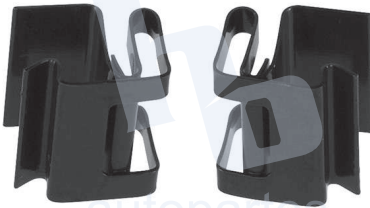

autopartes

JUEGO DE SEGUROS PARACOLLARÍN
DE NISSAN TSURU (84-87),
TSURU (88-91), TSURU (92-17)

HO018HC