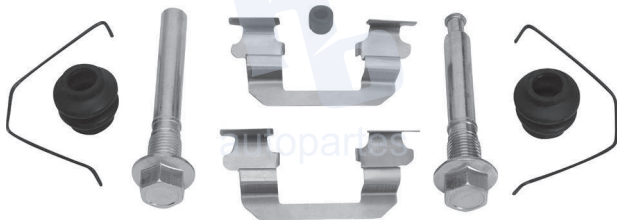

## HOKC528

**KIT DE CALIPER RUEDA DELANTERA**  
**NISSAN AD WINGROAD (05-08), CUBE**  
**(09-14), MARCH (14-16) 8456 D1345, TIIDA**  
**(07-18), VERSA (08-11) 7Y93 F302.**

**ESCANEA PARA MÁS APLICACIONES:**