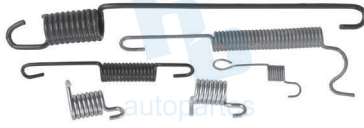

JR1328

BALATAS
1452 S665

FORD WINDSTAR (95-03)

JR1329

BALATAS
752 1517