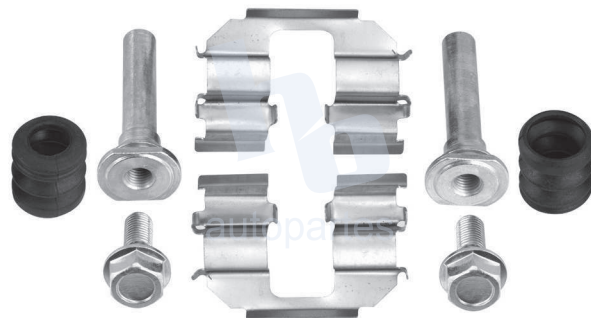

HOKC240

KIT DE CALIPER RUEDA DELANTERA
CHEVROLET MATIZ (11-15) 74X7 F139, 9162
D1937, PONTIAC MATIZ (04-10) 8433 D1321.

ESCANEA PARA MÁS APLICACIONES: