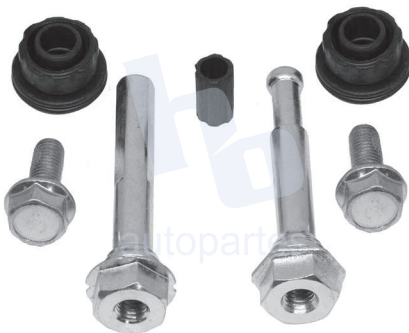

HOKC1500

HOKC6103

HOKC6104

HOKC6105

HOKC6106

HOKC2000 NUEVO