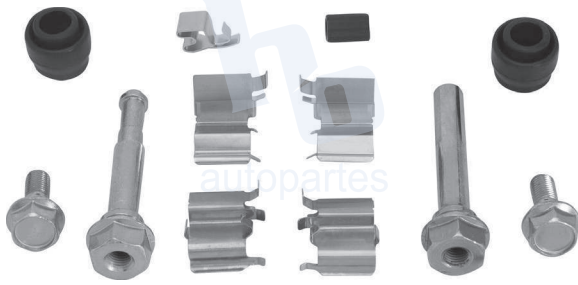

HOKC632

KIT DE CALIPER RUEDA TRASERA
TOYOTA LAND CRUISER (04-06) 7640 D773.
ESCAÑA PARA MÁS APLICACIONES: