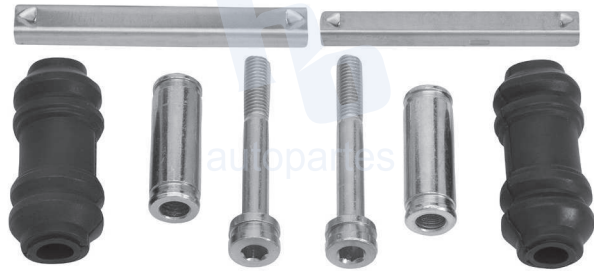

HOKC329

KIT DE CALIPER RUEDA TRASERA
FORD LTD CROWN VICTORIA (87-91),
LINCOLN TOWN CAR (03-07) 7944 D1040,
FORD GRAND MARQUIS (03-07) 7835 D932.

ESCANEA PARA MÁS APLICACIONES: