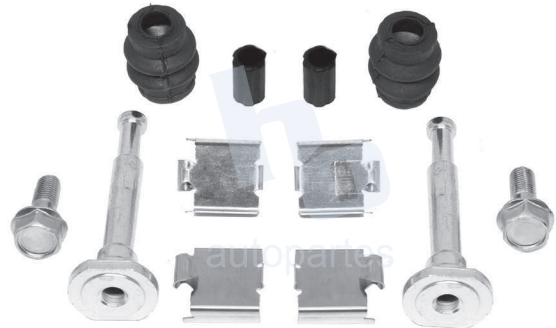

HOKC385

KIT PARA CALIPER RUEDA DELANTERA
FORD F150 (18-20), EXPEDITION (18-21),
LINCOLN NAVIGATOR (18-21) 9322 D2087.

ESCAÑEA PARA MÁS APLICACIONES: