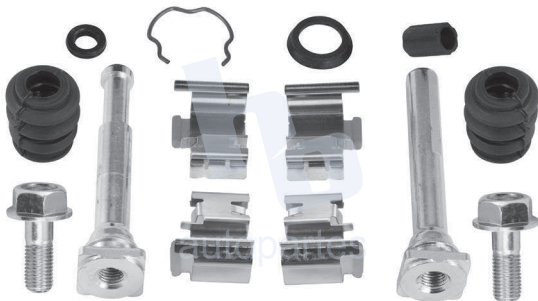

HOKC380

KIT DE CALIPER RUEDA TRASERA
TRANSIT (15-18), TRANSIT 150 (15-18),
TRANSIT 250 (15-18), TRANSIT 350 (15-18),
TRANSIT 350 HD (15-18) 9005 D1775.
ESCANEA PARA MÁS APLICACIONES: