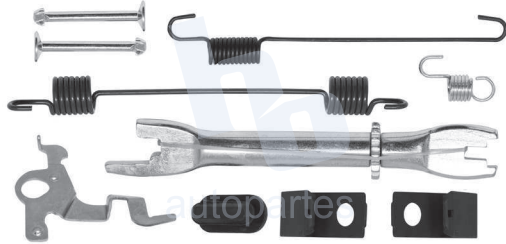

KIT PARA FRENO DE TAMBOR RUEDA TRASERA SUZUKI SIDEKICK (96-98), SUZUKI VITARA (85-98) 1491 S710.

ESCANEA PARA MÁS APLICACIONES:

HOKT906R

HOKT906L