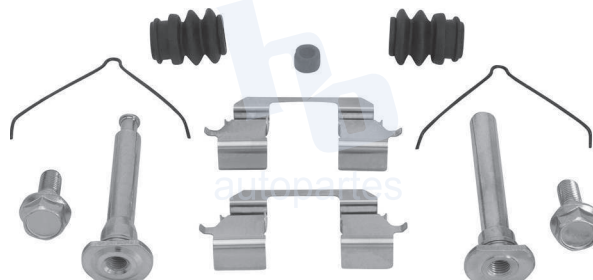

HOKC704

KIT DE CALIPER RUEDA DELANTERA
HONDA CIVIC (96-16) 8791 D1578, 7573 D465,
7632 D764, HONDA INSIGHT (10-14) 7632
D764, ELEMENT (03-11), FIT (13-14) 7795 D914.

ESCANEA PARA MÁS APLICACIONES: