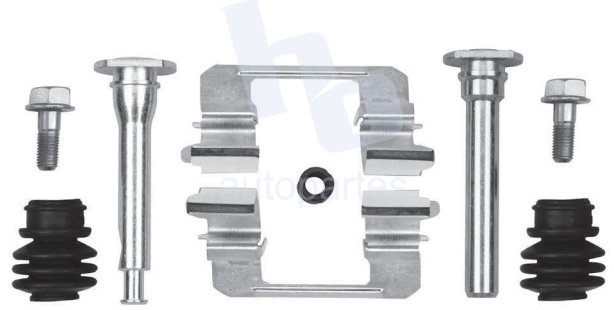

HOKC255

KIT DE CALIPER RUEDA DELANTERA
CHEVROLET DMAX 3.0 (11-12) 8906 D1677.

ESCAÑA PARA MÁS APLICACIONES: