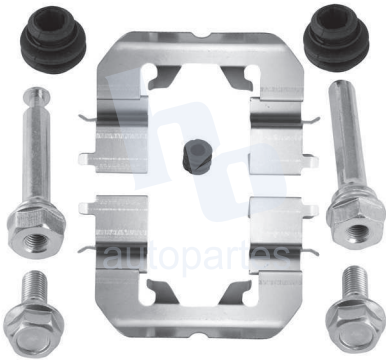

## HOKC924

KIT DE CALIPER RUEDA DELANTERA  
KIA FORTE (14-16) 8751 D1543.

ESCANEA PARA MÁS APLICACIONES: