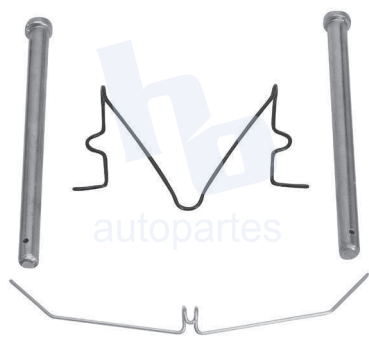

HOKC606B

KIT DE CALIPER RUEDA DELANTERA
TOYOTA 4RUNNER (84-89), PICK UP (89-95)
7549 D436.

ESCANEA PARA MÁS APLICACIONES: