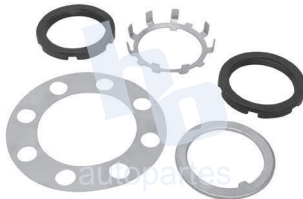

HOKRT201

KIT DE SEGUROS Y TUERCA (1) CHEVROLET C30 (75-81), C35 DOBLE RODADO (94-00)