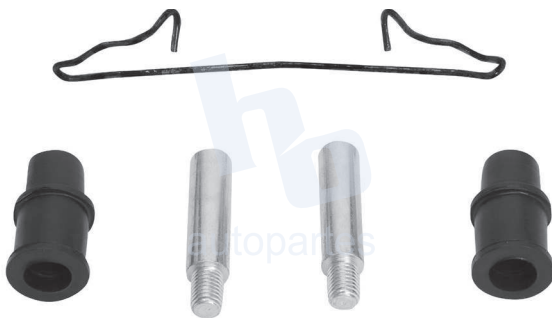

## HOKC905A

KIT DE CALIPER RUEDA DELANTERA  
KIA SEPHIA (94-01) 7529 D649.

ESCANEA PARA MÁS APLICACIONES: