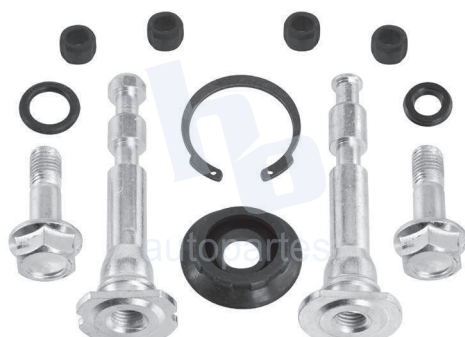

HOKC454

KIT DE CALIPER RUEDA TRASERA DODGE DART (13-14) 8875 D1647.

ESCANEA PARA MÁS APLICACIONES: