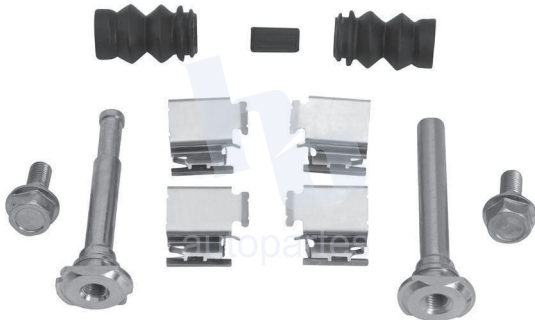

HOKC809

KIT DE CALIPER RUEDA DELANTERA
PEUGEOT 206 (03-07) 775Y F222, 8779 D1570,
PEUGEOT 208 (14-15) 775Y F222, **RENAULT**
MEGANE II (05-08) 7Y21 F256.

ESCANEA PARA MÁS APLICACIONES: