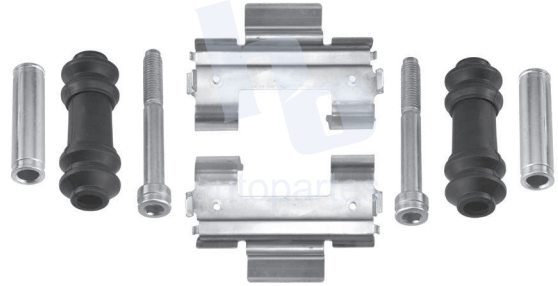

HOKC243

KIT DE CALIPER RUEDA DELANTERA Y
TRASERA CHEVROLET C4500 KODIAK
(03-06), C5500 KODIAK (03-06), CHEVROLET
C6500 KODIAK (03-06).

ESCANEA PARA MÁS APLICACIONES: