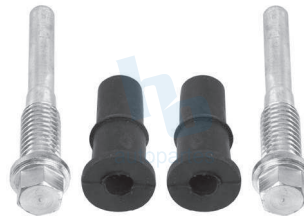

JUEGO DE HERRAJE FORD FAIRMONT (78-83) MUSTANG (82-93) (CORTO) 4 PIEZAS

BALATAS
7072B D181

HOJ183HA