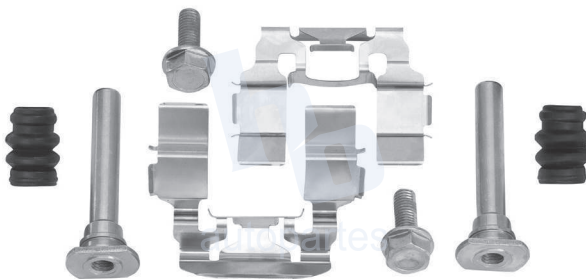

HOKC326

KIT DE CALIPER RUEDA DELANTERA
FORD EXPLORER SPORT (01-03), SPORT
TRACK (01-03) 7706 D833.

ESCANEA PARA MÁS APLICACIONES: