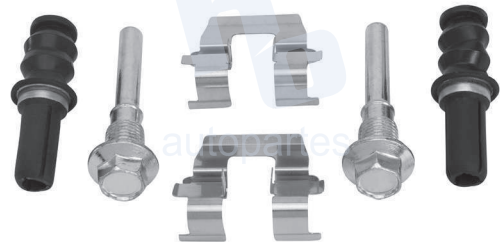

HOKC219

KIT DE CALIPER RUEDA TRASERA
CHEVROLET IMPALA (02-05),
PONTIAC GRAND AM (99-03), GRAND
PRIX (97-03) 7387 D698.

ESCAÑA PARA MÁS APLICACIONES: