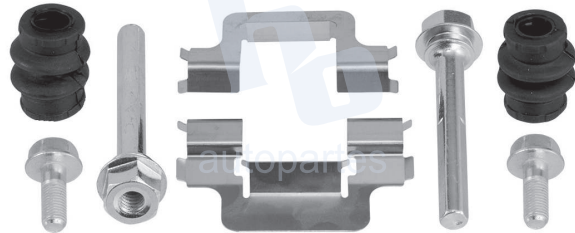

HOKC114

KIT DE CALIPER RUEDA TRASERA
AUDI A3 (04-10) 8213 D1108, 8213 D1348,
A4 (06-09) 8213 D1108, A6 (04-10) 8213 D1348,
8213 D1108, Q3 (15-17) 8213 D1348.

ESCANEA PARA MÁS APLICACIONES: