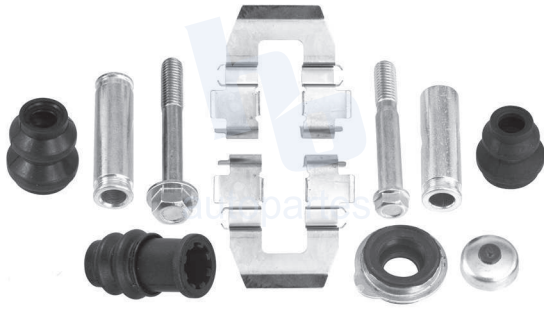

HOKC218

KIT DE CALIPER RUEDA TRASERA
BUICK REGAL (96-99), CADILLAC DEVILLE
(96-05), CHEVROLET LUMINA (94-01)
7387 D714.

ESCAÑA PARA MÁS APLICACIONES: