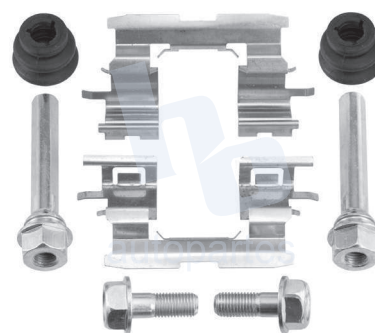

HOKC647

KIT DE CALIPER RUEDA DELANTERA
TOYOTA CORAXI (05-07), YARIS (00-05)
7695 D822.

ESCANEA PARA MÁS APLICACIONES: