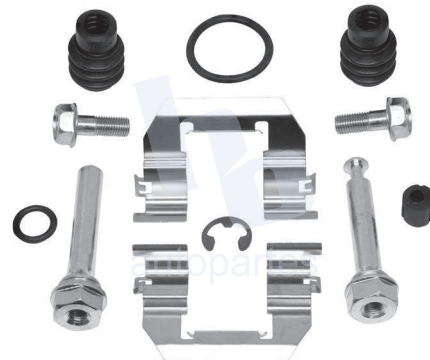

HOKC269

KIT PARA CALIPER RUEDA TRASERA
CHEVROLET ACADIA (19-20), CAMARO (16-17),
TRAVERSE (18-20), BUICK ENCLAVE (18-20),
CADILLAC XT5 (19-20), 9105 D1877.

ESCAÑEA PARA MÁS APLICACIONES: