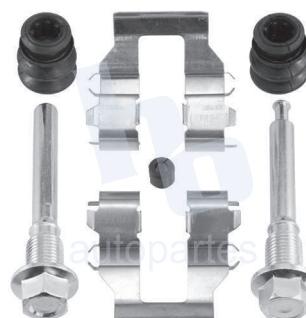

HOKC615

KIT DE CALIPER RUEDA TRASERA
MITSUBISHI ECLIPSE (01-06), GALANT (01-07) 7272 D383.

ESCANEA PARA MÁS APLICACIONES: