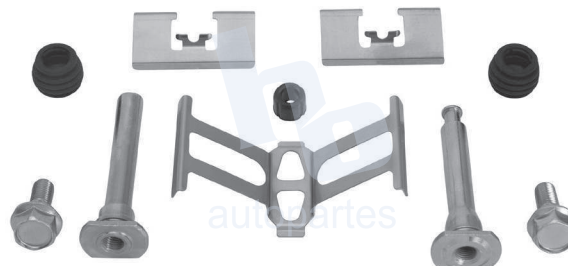

HOKC706

KIT DE CALIPER RUEDA TRASERA
ACURA CL (97-99), RDX AWD (10-12), CIVIC
(02-15), CRV (97-15) 7418 D537, 7418 D536,
CIVIC HYBRID (09-11) 7418 D537.

ESCANEA PARA MÁS APLICACIONES: