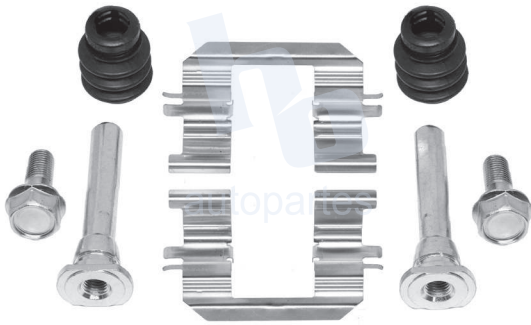

HOKC266

KIT PARA CALIPER RUEDA DELANTERA
CHEVROLET SPARK NG (16-20)
9083 D1684, 9254 D2024.

ESCAÑEA PARA MÁS APLICACIONES: