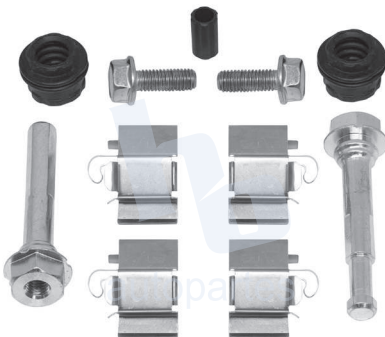

HOKC474

KIT PARA CALIPER RUEDA TRASERA
JEEP WRANGLER (18-20) 9430 D2186.
ESCAÑA PARA MÁS APLICACIONES: