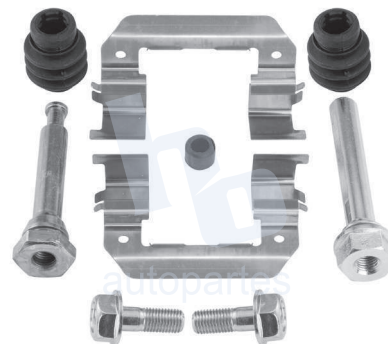

HOKC927

KIT DE CALIPER RUEDA DELANTERA
HYUNDAI ENTOURAGE (08-09), SANTA FE
(07-16), KIA SEDONA (06-14), SORENTO
(07-13) 8322 D1202.

ESCANEA PARA MÁS APLICACIONES: