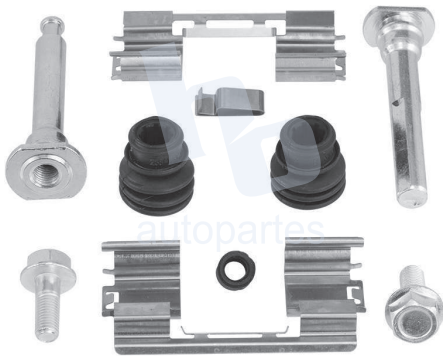

HOKC260

KIT DE CALIPER RUEDA TRASERA
CHEVROLET COLORADO (15-19), GMC
CANYON (15-19) 9041 D1806.

ESCANEA PARA MÁS APLICACIONES: