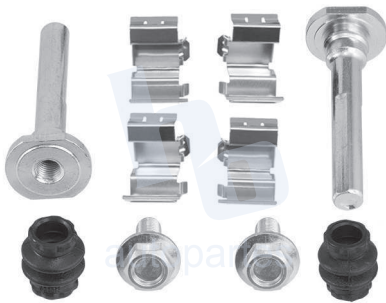

HOKC378

KIT DE CALIPER RUEDA TRASERA
FORD F250 SUPER DUTY (13-22)
8909 D1680 KIT DE CALIPER RUEDA
DELANTERA FORD F250 SUPER
DUTY (13-20) 8909 D1680.
ESCANEA PARA MÁS APLICACIONES: