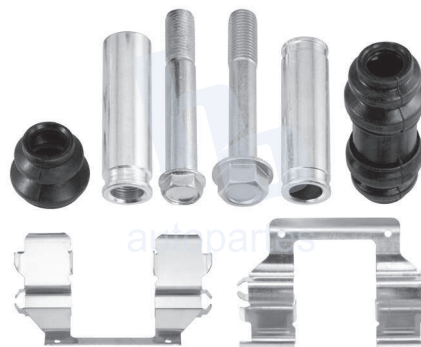

HOKC607

KIT DE CALIPER RUEDA DELANTERA
DODGE RAM 50 (87-93), MITSUBISHI L200
(89-90), L400 (88-90), MONTERO (88-91),
MITSUBISHI PICK UP (87-95) 7241 D349.

ESCANEA PARA MÁS APLICACIONES: