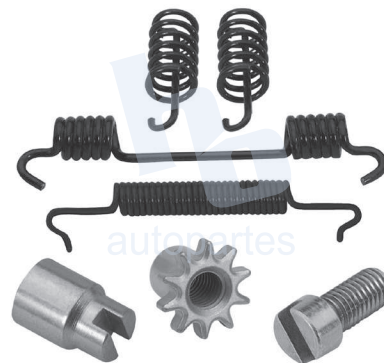

KIT PARA FRENO DE TAMBOR RUEDA TRASERA SUZUKI XL-7 (02-06) 1530 S786, 1587 S861.

ESCANEA PARA MÁS APLICACIONES:

HOKT2001

KIT PARA FRENO DE ESTACIONAMIENTO RUEDA TRASERA MERCEDES BENZ SPRINTER 2500 (07-17) 1595 938.

ESCANEA PARA MÁS APLICACIONES:

HOKT2002