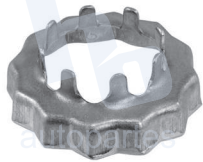

HO176

Tuerca
33.30mm

CORONA VW
CARIBE (77-87)