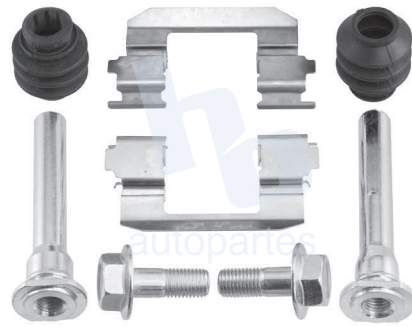

HOKC718

KIT DE CALIPER RUEDA DELANTERA
ACURA TL (09-13), ACURA TLX (14-15),
HONDA RIDGELINE (06-11) 8208 D1102.

ESCANEA PARA MÁS APLICACIONES: