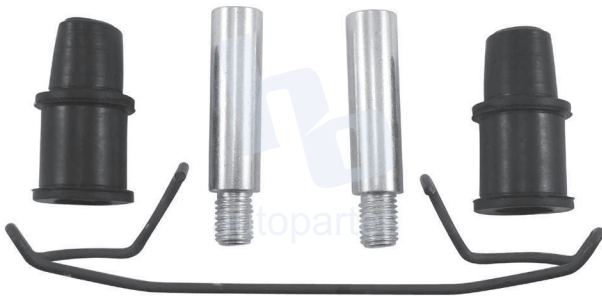

HOKC330

KIT DE CALIPER RUEDA DELANTERA
FORD ESCAPE (01-06), FORD MARINER
(06-07) 7719 D843.

ESCANEA PARA MÁS APLICACIONES: