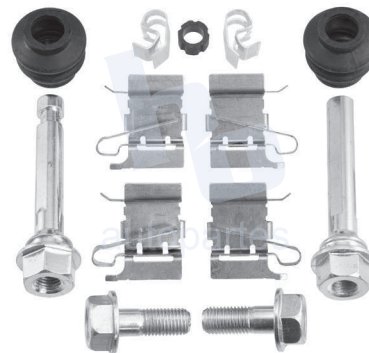

HOKC659

KIT DE CALIPER RUEDA TRASERA
TOYOTA HIGHLANDER (11-17), SIENNA (11-17)
8500 D1391.

ESCANEA PARA MÁS APLICACIONES: