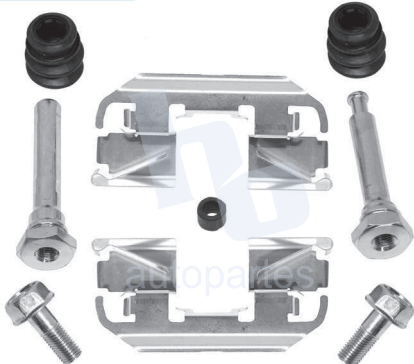

HOKC544

KIT DE CALIPER RUEDA DELANTERA
NISSAN KICKS (17-19) D2334 VERSA (20)
9269 D2038.

ESCANEA PARA MÁS APLICACIONES: