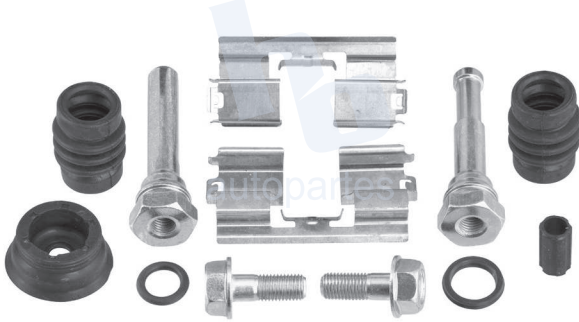

HOKC254

KIT DE CALIPER RUEDA TRASERA
CHEVROLET CRUZE (11-15), SONIC (12-16),
TRAX (14-17), VOLT (11-15) 8668 D1468.

ESCAÑA PARA MÁS APLICACIONES: