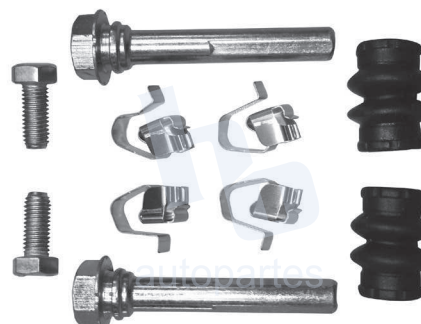

HOKC431

KIT DE CALIPER RUEDA DELANTERA
CHRYSLER ASPEN (07-09), DODGE DAKOTA
(05-10), DURANGO (07-08), RAM 1500 PICK UP
(08-21), RAM 1500 CLASIC (20-21) 7991 D1084.

ESCANEA PARA MÁS APLICACIONES: