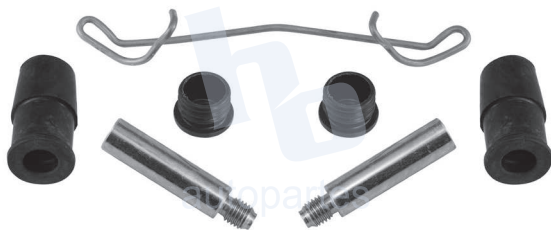

## HOKC811

**KIT DE CALIPER RUEDA DELANTERA**  
**FIAT 500 (12-16)** 8777 D1568.

**ESCANEA PARA MÁS APLICACIONES:**