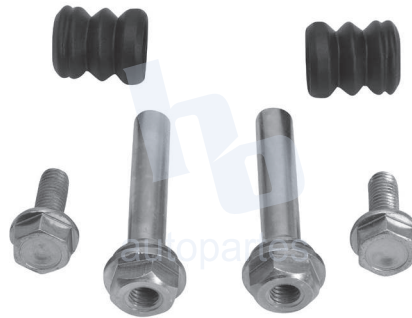

HOKC507

KIT DE CALIPER RUEDA DELANTERA
NISSAN APRIO (08-10), PLATINA (02-09) 71X4
F051, CLIO (02-10) 71X4 F051, SANDERO (10-
15), STEPWAY (11-12) 71X4 F051, 8256 D1146.

ESCANEA PARA MÁS APLICACIONES: