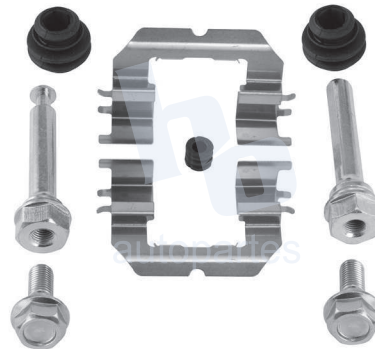

HOKC925

KIT DE CALIPER RUEDA DELANTERA
HYUNDAI ELANTRA GT (14-16) 8751 D1543.

ESCANEA PARA MÁS APLICACIONES: