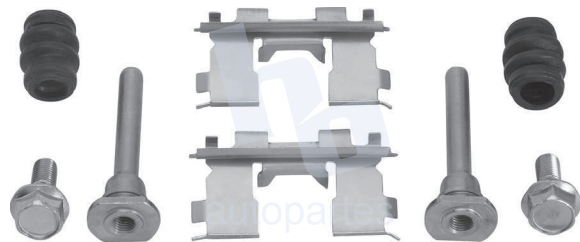

HOKC500

KIT DE CALIPER RUEDA DELANTERA
NISSAN SENTRA (91-94), TSURU GA16 III D
VENTILADO (94-17) 7389 D510.
ESCAÑA PARA MÁS APLICACIONES: