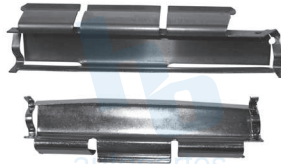

HO414J

BALATAS
7694 D859

JUEGO DE SEGUROS PARA CALIPER RUEDA DELANTERA DODGE RAM 2500, 3500 (02-03)