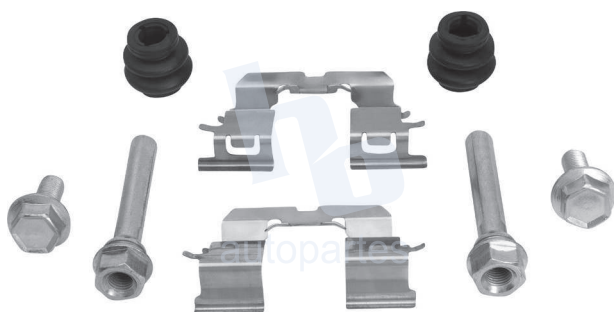

HOKC646

ESCANEA PARA MÁS APLICACIONES: