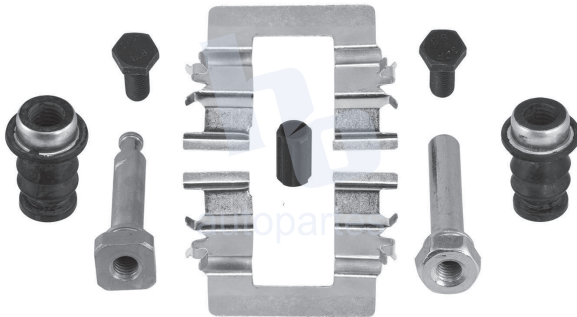

HOKC262

KIT DE CALIPER RUEDA DELANTERA
CHEVROLET SONIC (12-15) 8692 D1492.

ESCANEA PARA MÁS APLICACIONES: