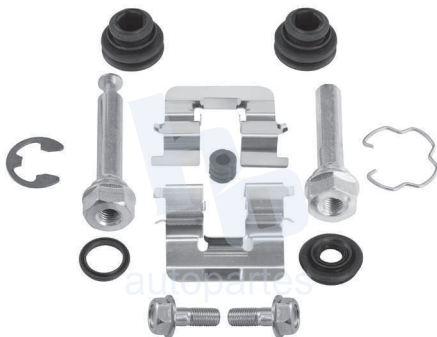

HOKC926

KIT DE CALIPER RUEDA TRASERA
HYUNDAI ACCENT (11-14), ELANTRA GT (13-
16), SOLARIS (11-17), SONATA (04-15) 8428
D1594, KIA FORTE (16-17) 8428 D1813.

ESCANEA PARA MÁS APLICACIONES: