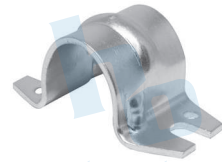

ABRAZADERA PARA
SUSPENSIÓN NISSAN PICK
UP D21 (86-03)

HO520F

ABRAZADERA PARA
BARRA ESTABILIZADORA
CHEVROLET TORNADO
(04-08)

HO520S