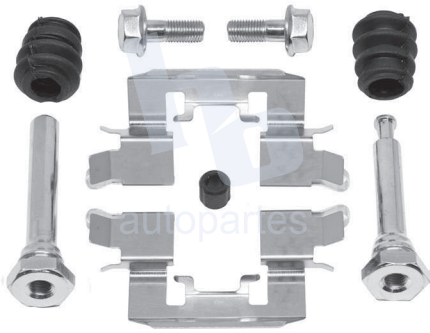

HOKC671

**KIT DE CALIPER RUEDA DELANTERA
TOYOTA YARIS (17-19) 9081 D1852.**
ESCANEA PARA MÁS APLICACIONES: