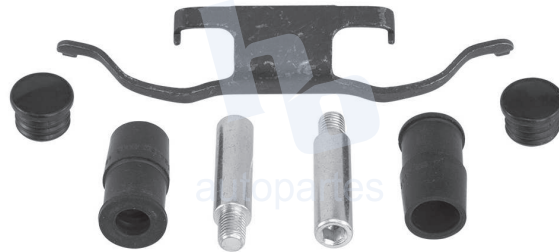

HOKC379

KIT DE CALIPER RUEDA DELANTERA
BMW 323i (98-01) 7437 D558, 7649 D781,
325i (89-95), 328i (99-00), KIT DE CALIPER
RUEDA TRASERA LAND ROVER LR2 (09-15),
ESCANEA PARA MÁS APLICACIONES: