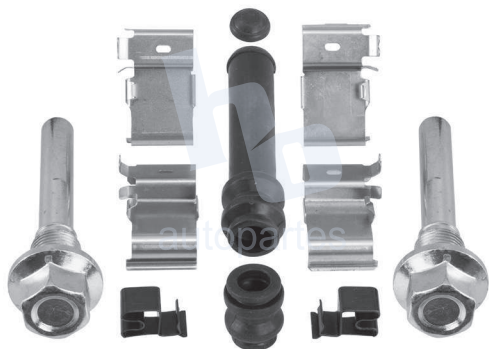

HOKC620

KIT DE CALIPER RUEDA DELANTERA
TOYOTA HILUX 4X2 (89-95), LONG BED XTRA
CAB (92-93), PICK UP (92-95) 7320 D589,
TACOMA (95-04) 7320 D589, 7320 D433.

ESCANEA PARA MÁS APLICACIONES: