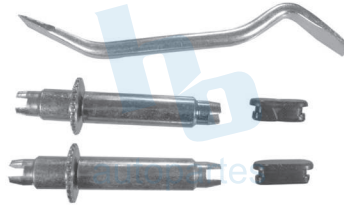

**HO019HJL**

JUEGO AJUSTADORES PARA BALATAS  
CON TAMBOR DE 11" R Y L  
DODGE D100 (75-85)

**HO106J**

JUEGO DE CUENCAS, TEMPLADOR  
Y SEGURO PARA CLUTCH  
DODGE D100 (75-85)

**HO526J**

JUEGO DE PARTES PARA CARTER VW  
UNIVERSAL