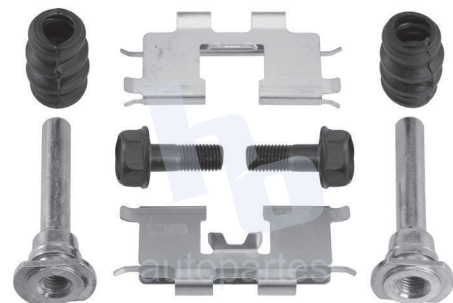

HOKC908

KIT DE CALIPER RUEDA TRASERA
HYUNDAI ELANTRA (00-11), SANTA FE
(01-06), SONATA (98-09), SPORTAGE (04-
10), LOTZE (03-09) 7688 D813.

ESCANEA PARA MÁS APLICACIONES: