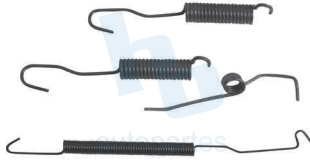

# JUEGO DE RESORTES PARA BALATA

**JR1113L**

BALATAS  
2174TT 670

DODGE DAKOTA (87-99), JEEP GRAND CHEROKEE (94-96) IZQUIERDO

**JR1113R**

BALATAS  
2174TT 670

DODGE DAKOTA (87-99) JEEP GRAND CHEROKEE (94-96) DERECHO