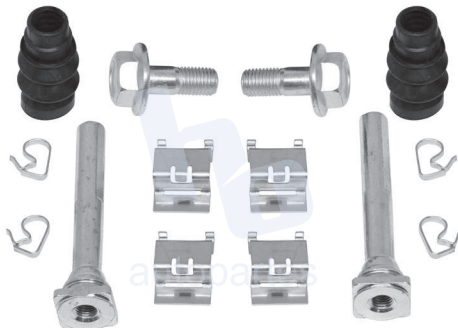

HOKC386

KIT PARA CALIPER RUEDA TRASERA
FORD RANGER (19-21) 9448 D2208.

ESCAÑEA PARA MÁS APLICACIONES: