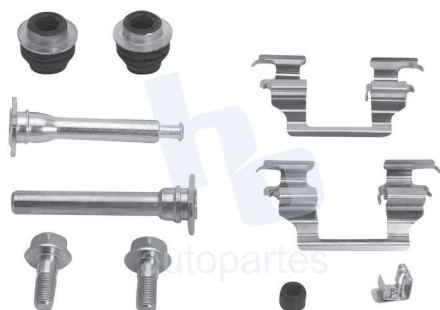

HOKC624

KIT DE CALIPER RUEDA DELANTERA
TOYOTA COROLLA (98-02) 7611 D741.

ESCANEA PARA MÁS APLICACIONES: