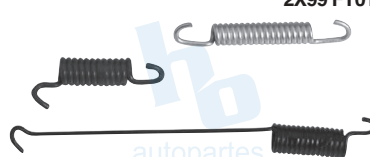

BALATAS  
9967 8444

FORD FIESTA (02-03), KA (01-08)  
IZQUIERDO

**JR1324R**

BALATAS  
2X99 FT010

FORD FIESTA (02-03), KA (01-08)  
DERECHO

**JR1325**

BALATAS  
1622 S920  
2195 S809

FORD GRAND MARQUIS (03-05), DODGE  
CHARGER (06-17), CHALLENGER (09-17),  
CHRYSLER PACIFICA (04-08), LINCOLN TOWN  
CAR (96-98)