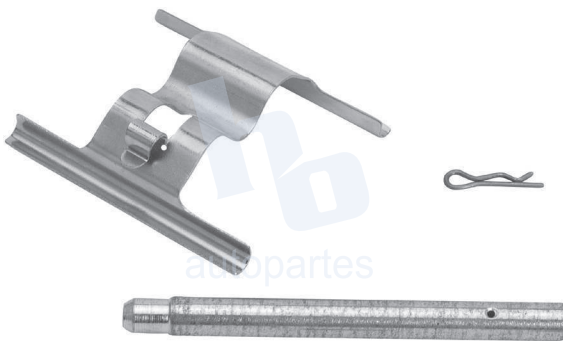

HOKC108

KIT DE CALIPER RUEDA TRASERA
AUDI Q7 TDI (08-10), PORSCHE CAYENNE
(03-09), VOLKSWAGEN TOUAREG (05-08)
7908 D978.

ESCANEA PARA MÁS APLICACIONES: