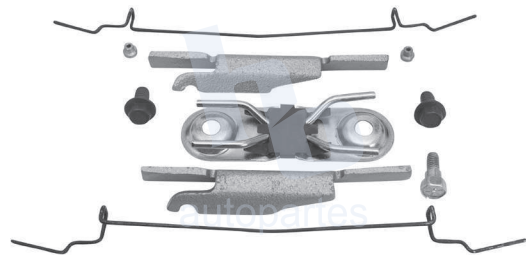

HOKC333

KIT DE CALIPER RUEDA DELANTERA
FORD F700 (83-97), F800 (80-97),
F900 LN 700-800 (83-97), 7809 D236.

ESCANEA PARA MÁS APLICACIONES: