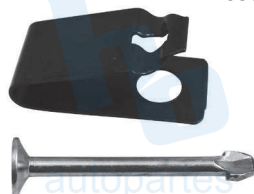

**HO364**

BALATAS  
716 1481  
689 1473

CHRYSLER CIRRUS (95-00) DODGE  
STRATUS (95-00) CON PERNO

**HO391**

BALATAS  
2196 781

SEGURO PARA FRENO DE ESTACIONAMI-  
ENTO CHEVROLET PICK-UP, BLAZER, C1500  
(95-00), SILVERADO 1500 (05-09)