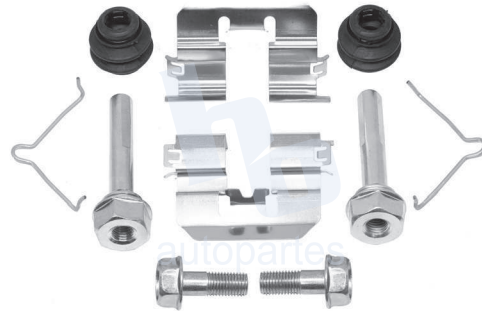

## HOKC940

**KIT PARA CALIPER RUEDA TRASERA**  
 HYUNDAI TUCSON (17-18) 8428 D1848.

**ESCANEA PARA MÁS APLICACIONES:**