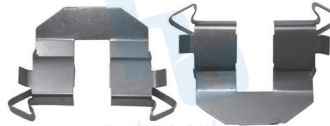

HO512J

BALATAS
7390 D511
8256 D114

JUEGO DE SEGUROS PARA CALIPER RUEDA TRASERA NISSAN TSURU GSR (93-96)