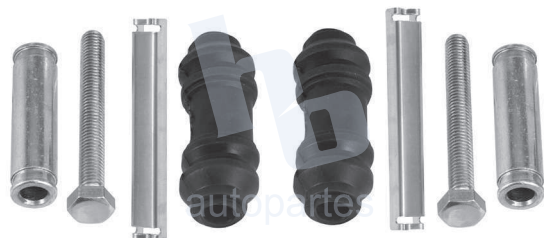

HOKC357

KIT DE CALIPER RUEDA TRASERA
FORD EXPLORER SPORT TRAC (06-09)
8214 D1109.

ESCANEA PARA MÁS APLICACIONES: