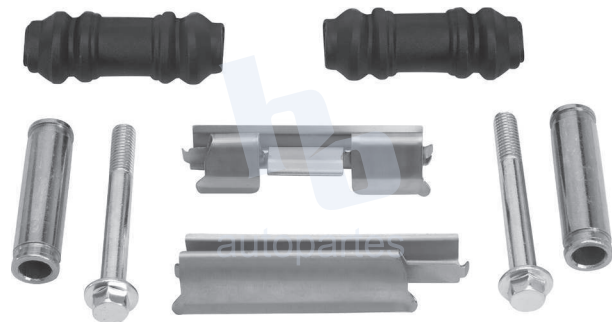

HOKC411

KIT DE CALIPER RUEDA DELANTERA
DODGE RAM 1500 (00-04) 7718 D842,
2500, 3500 (01-04) 7718 D842, FORD
F250, F350 (99-07) 7576 D702.

ESCANEA PARA MÁS APLICACIONES: