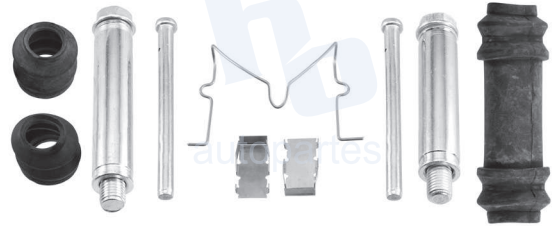

## HOKC323

**KIT DE CALIPER RUEDA DELANTERA**  
**FORD ESCORT (93-03) 7353 D473, 7219**  
**D663, ESCORT GUAYIN (94-03) 7219 D663,**  
**7353 D473, MAZDA PROTEGE (90-95).**

**ESCANEA PARA MÁS APLICACIONES:**