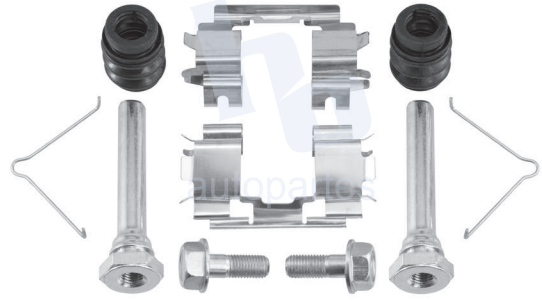

HOKC716

KIT DE CALIPER RUEDA DELANTERA
HONDA CIVIC HYBRID (07-15) 7497 D948.

ESCANEA PARA MÁS APLICACIONES: