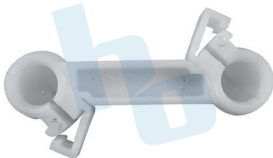

HUESO MEDIANO 5 VELOCIDADES VW GOLF A2, JETTA (89-92)

HO703

HO704

HO706