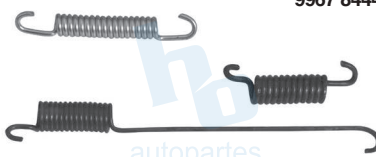

BALATAS  
9967 8444

FORD FIESTA (02-03), KA (01-08)  
IZQUIERDO

**JR1324R**

BALATAS  
2X99 FT010

FORD FIESTA (02-03), KA (01-08)  
DERECHO

**JR1325**

BALATAS  
1622 S920  
2195 S809

FORD GRAND MARQUIS (03-05), DODGE  
CHARGER (06-17), CHALLENGER (09-17),  
CHRYSLER PACIFICA (04-08), LINCOLN TOWN  
CAR (96-98)