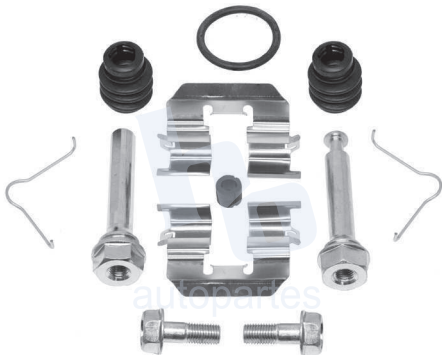

HOKC939

KIT PARA CALIPER RUEDA TRASERA
HYUNDAI TUCSON (19-21), KIA SPORTAGE
(19-20) 9283 D2098.

ESCANEA PARA MÁS APLICACIONES: