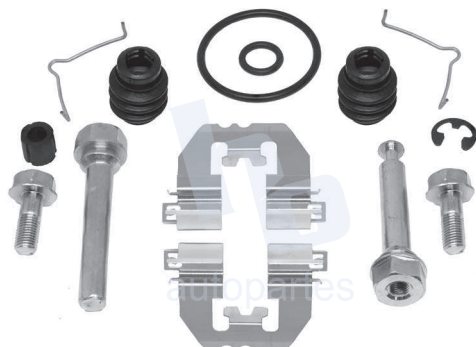

HOKC945

KIT PARA CALIPER RUEDA TRASERA
HYUNDAI SANTA FE (19-20) 9440 D2199.

ESCANEA PARA MÁS APLICACIONES: