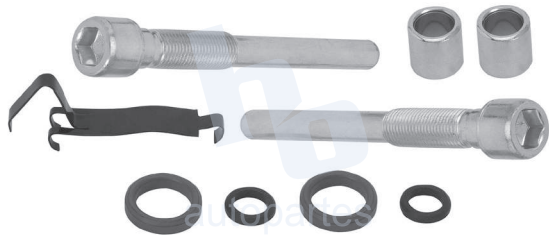

HOKC200L

KIT DE CALIPER RUEDA DELANTERA
BUICK CENTURY (78-91) 728 D52, 7070
D154, BUICK REGAL (78-81), BUICK
RIVIERA (79-81) 7070 D154.

ESCAÑA PARA MÁS APLICACIONES: