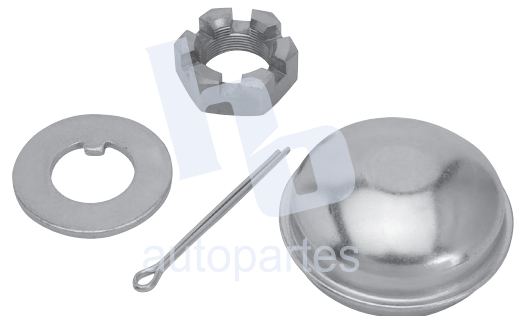

HOKRD404

KIT DE SEGUROS Y TUERCA (1) DODGE H100 (04-05)