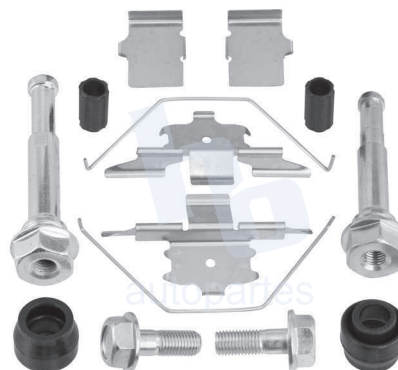

HOKC613C

KIT DE CALIPER RUEDA DELANTERA
MAZDA 6 (03-10) 8277 D1192.
ESCAÑEA PARA MÁS APLICACIONES: