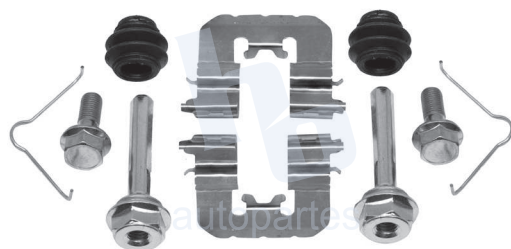

HOKC932

KIT DE CALIPER RUEDA TRASERA
HYUNDAI SANTA FE XL (17-19),
SANTA FE 6 CIL (17-19) 8575 D1916.

ESCANEA PARA MÁS APLICACIONES: