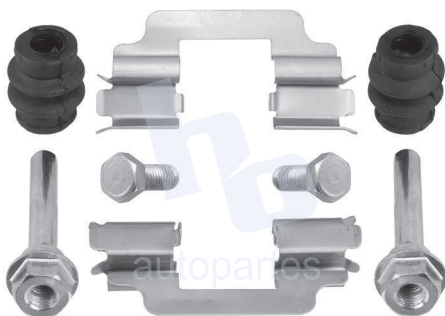

HOKC534

KIT DE CALIPER RUEDA DELANTERA
NISSAN MARCH (12-14), MICRA (05-07)
8X48 D1952.

ESCANEA PARA MÁS APLICACIONES: