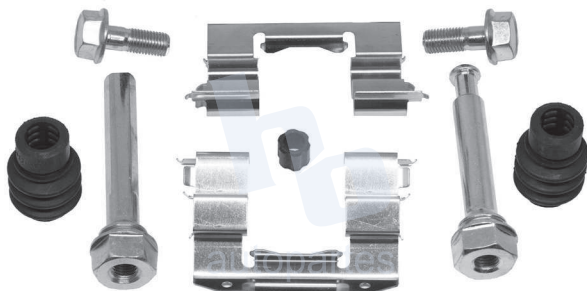

HOKC264

KIT DE CALIPER RUEDA DELANTERA
BUICK ENCORE (18-20) 9144 D2019,
LACROSE (18-19), CHEVROLET EQUINOX
(18-20), MALIBU (17-20) 9144 D1913.

ESCANEA PARA MÁS APLICACIONES: