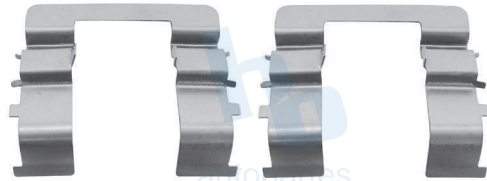

JUEGO DE SEGUROS PARA CALIPER RUEDA DELANTERA,
DODGE H100 (06-09)

HO604J

BALATAS
7X37 F138
8258 D1148