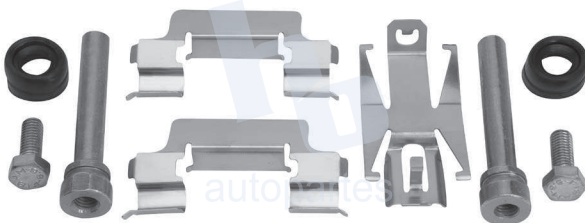

HOKC216

KIT DE CALIPER RUEDA TRASERA
CHEVROLET CAMARO (98-02), PONTIAC
FIREBIRD (98-02), PONTIAC TRANS
AM (98-02) 7619 D750.

ESCANEA PARA MÁS APLICACIONES: