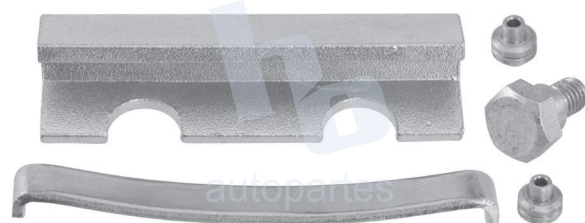

HOKC217

KIT DE CALIPER RUEDA DELANTERA Y
TRASERA CHEVROLET C60 KODIAK (90-96)
7808 D225, GMC C6000 (82-99), CHEVROLET
C70 (83-90) 7142 D225

ESCANEA PARA MÁS APLICACIONES: