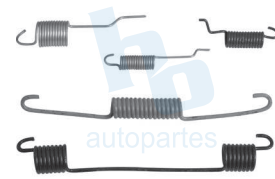

FORD TAURUS (00-01)

JR1316L

BALATAS
1463 S678

FORD ESCORT IZQUIERDO (94-96)

JR1316R

BALATAS
1463 S678