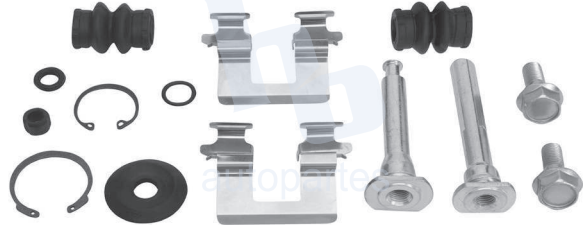

HOKC227

KIT DE CALIPER RUEDA TRASERA
CHEVROLET UPLANDER (05-07),
PONTIAC MONTANA (05-09) 7999 D1093.

ESCANEA PARA MÁS APLICACIONES: