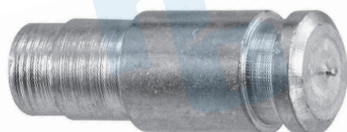

PERNO FORD F100 (77-83),
F150 (76-93)

HO363A

BALATAS
1404 593
1404A S675