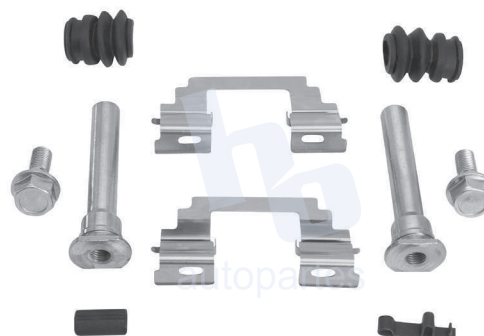

HOKC625

KIT DE CALIPER RUEDA DELANTERA
TOYOTA COROLLA (03-08), MATRIX (03-08)
7824 D923.

ESCANEA PARA MÁS APLICACIONES: