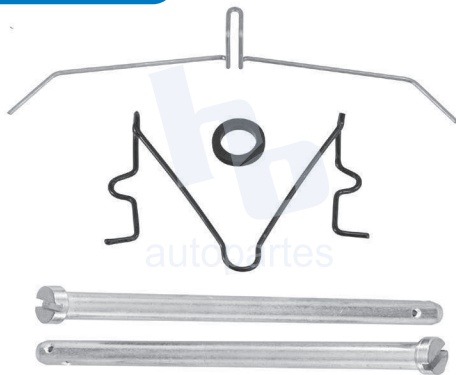

## HOKC644

KIT DE CALIPER RUEDA DELANTERA  
TOYOTA TUNDRA (00-02) 7687 D812.

ESCANEA PARA MÁS APLICACIONES: