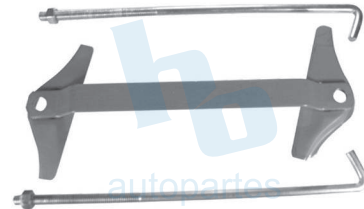

JUEGO DE SOPORTE PARA
ACUMULADOR FORD

HO864J