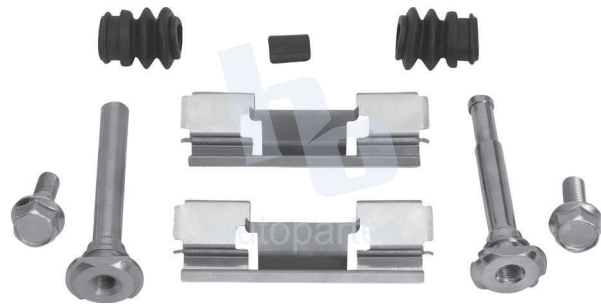

HOKC423

KIT DE CALIPER RUEDA DELANTERA
JEEP COMMANDER (06-07) 8297 D1181,
GRAND CHEROKEE (05-07) 7985 D1080.

ESCANEA PARA MÁS APLICACIONES: