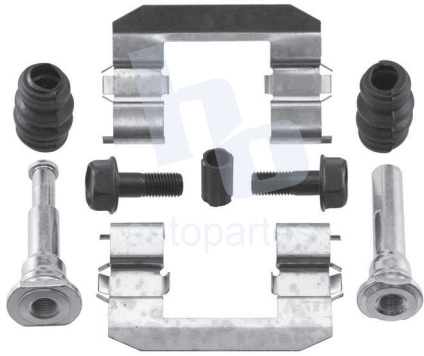

HOKC908B

KIT DE CALIPER RUEDA DELANTERA
HYUNDAI SANTA FE (01-06) 7739 D864.
ESCANEA PARA MÁS APLICACIONES: