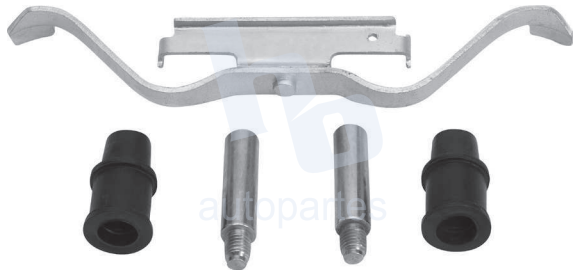

HOKC410

KIT DE CALIPER RUEDA DELANTERA
DODGE DAKOTA (95-02), DURANGO (98-02)
7616 D746, 7616 D820

ESCANEA PARA MÁS APLICACIONES: