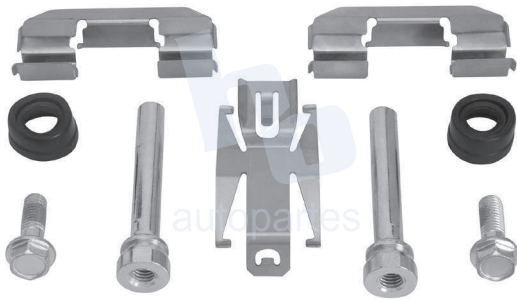

HOKC210

KIT DE CALIPER RUEDA DELANTERA
CHEVROLET MALIBU (97-06),
OLDSMOBILE CUTLASS (97-99) 7594 D727,
PONTIAC GRAND AM (99-02) 7620 D752.

ESCANEA PARA MÁS APLICACIONES: