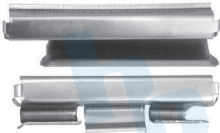

HO411J

BALATAS
7718 D842
7576 D702
7694 D821
7576 D702
7627 D758

JUEGO DE SEGUROS PARA CALIPER RUEDA DELANTERA DODGE RAM 1500 (00-02), RAM 2500, 3500 (98-02), FORD EXPEDITION (97-02), FORD LOBO F250 (99-00), LINCOLN NAVIGATOR (98-00)