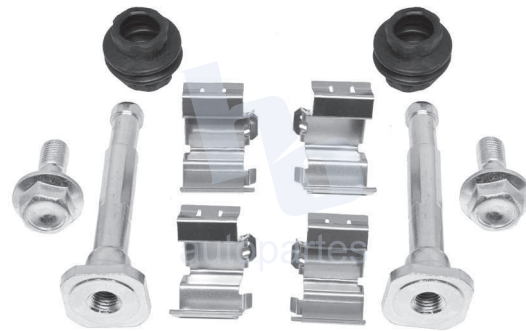

HOKC473

KIT PARA CALIPER RUEDA DELANTERA
DODGE RAM 2500, RAM 3500 (19-21)
9462 D2223.
ESCAÑA PARA MÁS APLICACIONES: