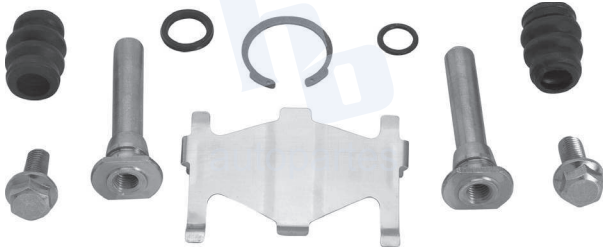

HOKC504

KIT DE CALIPER RUEDA TRASERA
NISSAN 200SX (95-98), LUCINO GSR (96-00),
SENTRA (01-06), SENTRA GSX (98-00)
7547 D669.

ESCANEA PARA MÁS APLICACIONES: