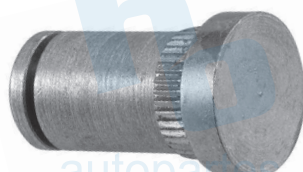

PERNO CHEVROLET C15 (82-88)

Encuentra éstas
y miles de
aplicaciones
más en:

HOAUTOPARTES.MX