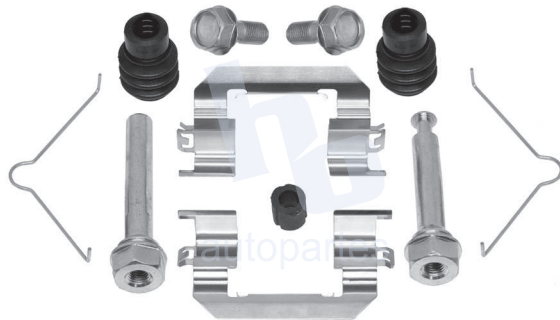

HOKC736

KIT PARA CALIPER RUEDA DELANTERA
HONDA ODISSEY (18-20) 9324 D2089.

ESCANEA PARA MÁS APLICACIONES: