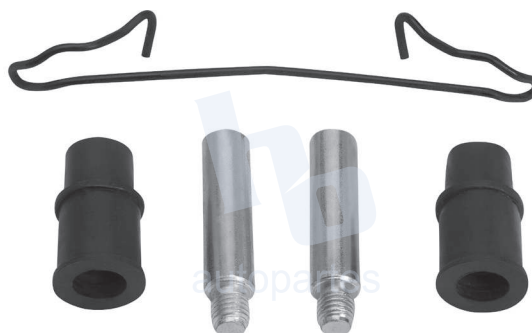

## HOKC806

**KIT DE CALIPER RUEDA TRASERA**  
 SAAB SERIE 9-5 (00-07) 7737 D763.

**ESCAÑA PARA MÁS APLICACIONES:**