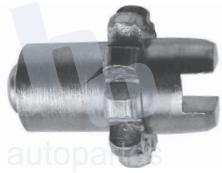

HO162

VW SEDAN (73-94)
DELANTERA Y
TRASERA
(2 POR RUEDA) R y L

BALATAS
881 A 269
882A 315