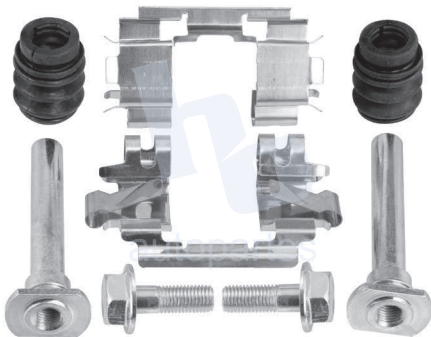

HOKC712

KIT DE CALIPER RUEDA DELANTERA
HONDA FIT (07-13) 8320 D1200.
ESCANEA PARA MÁS APLICACIONES: