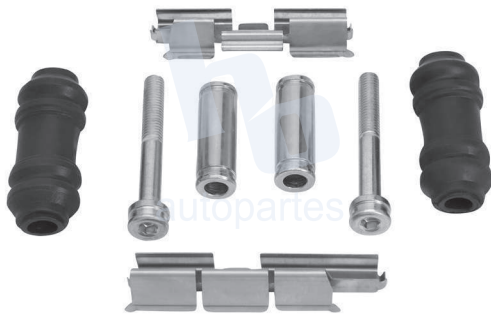

HOKC420

KIT DE CALIPER RUEDA DELANTERA
DODGE DURANGO (03-06),
RAM 1500 (03-05), 7866 D966.

ESCANEA PARA MÁS APLICACIONES: