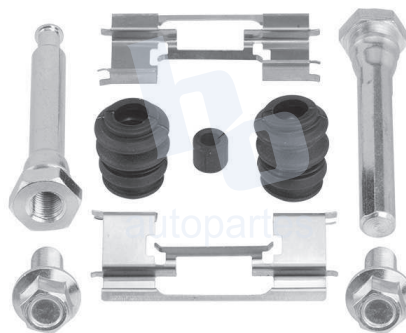

HOKC728

KIT DE CALIPER RUEDA DELANTERA
HONDA ACCORD EX (13-20), ACCORD EXL
(13-20), ACCORD HYBRID (13-18), HRV (16-18)
8883 D1654.

ESCANEA PARA MÁS APLICACIONES: