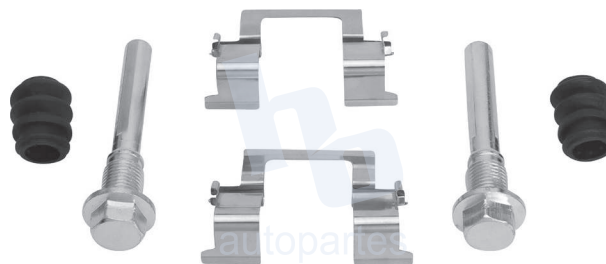

HOKC611

KIT DE CALIPER RUEDA DELANTERA
ACURA SLX (96-99) 7585 D579, ISUZU
AMIGO (98-00), RODEO (93-01) 7585 D579,
7459 D579, TROOPER (92-03) 7585 D579.

ESCANEA PARA MÁS APLICACIONES: