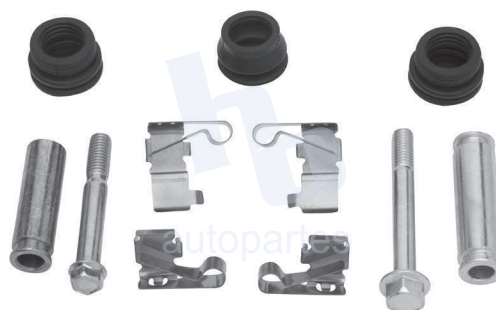

## HOKC623

**KIT DE CALIPER RUEDA TRASERA**  
**TOYOTA CAMRY (92-00), CELICA (90-95)**  
**7223 D325.**

**ESCANEA PARA MÁS APLICACIONES:**