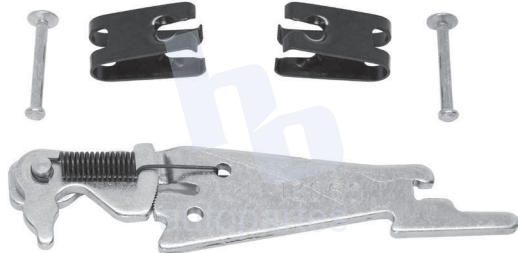

KIT PARA FRENO DE TAMBOR RUEDA TRASERA CHEVROLET TRACKER (99-04) 1506 S738, SUZUKI GRAND VITARA (99-07) 1506 738.

ESCANEA PARA MÁS APLICACIONES:

HOKT908R

HOKT908L