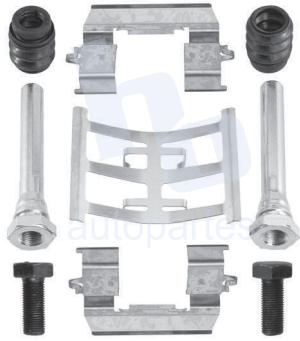

HOKC715

KIT DE CALIPER RUEDA DELANTERA
ACURA CL (01-03), HONDA ACCORD EX 6 CIL
(03-09) 7556 D787, ACCORD HYBRID (06-07)
7656 D787.

ESCANEA PARA MÁS APLICACIONES: