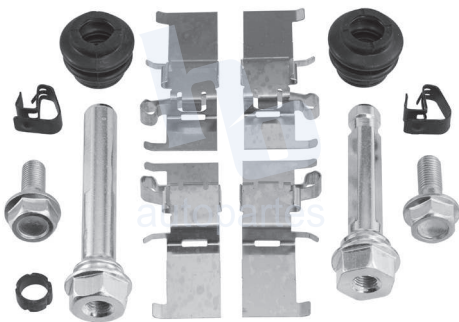

HOKC650

KIT DE CALIPER RUEDA DELANTERA
LEXUS ES 300H (13-18) 8331 D1293, **TOYOTA**
AVALON (15-16) 8331 D1222, **CAMRY (07-17)**:

ESCANEA PARA MÁS APLICACIONES: