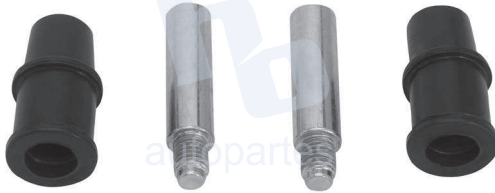

HOKC301

KIT DE CALIPER RUEDA DELANTERA Y
TRASERA PLYMOUTH VOYAGER (84-86),
DODGE DAKOTA (87-90), GRAND CARAVAN
(84-86), DODGE CARAVAN (84-86), 7258 D367.
ESCANEA PARA MÁS APLICACIONES: