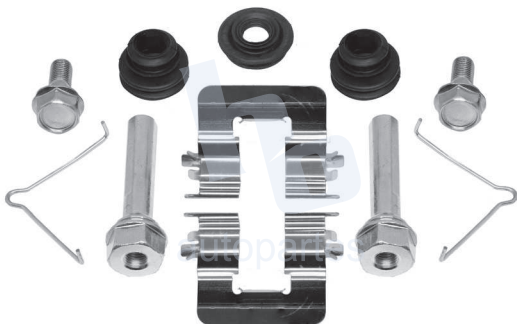

HOKC949

KIT PARA CALIPER RUEDA TRASERA
KIA SOUL EV (17-18) 8428 D1813.