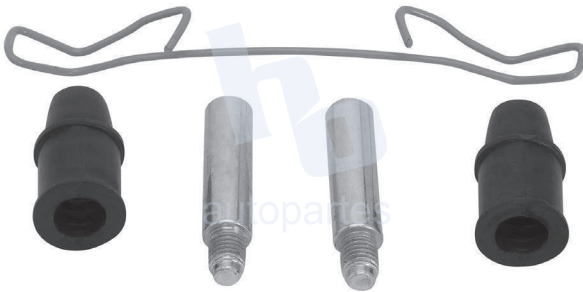

HOKC204

KIT DE CALIPER RUEDA DELANTERA
CHEVROLET CHEVY (94-12), CHEVY
MONZA (03) CHEVY PICKUP (99-03)
7563 D688.

ESCANEA PARA MÁS APLICACIONES: