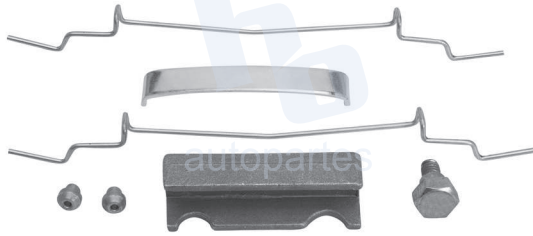

HOKC334

KIT DE CALIPER RUEDA TRASERA
FORD F600 (84-89), F700 (87-97), F800
(84-97), F900 LN 700-800 (87-97), F900 LT
800-900 (87-97) 7807 D224.

ESCANEA PARA MÁS APLICACIONES: