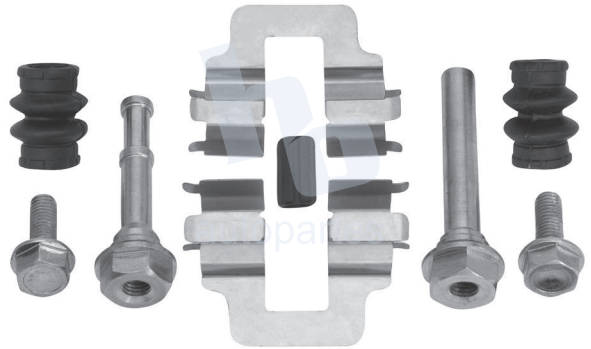

## HOKC225

KIT DE CALIPER RUEDA TRASERA  
CHEVROLET ASTRA (02-08), MERIVA (07-08)  
CHEVROLET ZAFIRA COMFORT (02)  
778X F202.

ESCANEA PARA MÁS APLICACIONES: