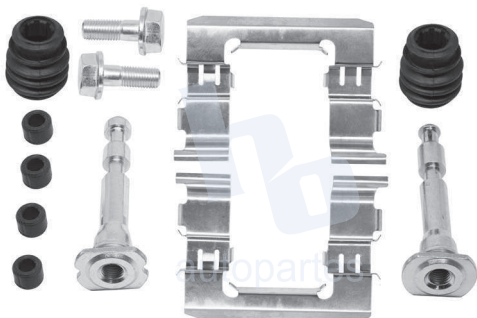

HOKC276

KIT DE CALIPER RUEDA DELANTERA
GM TRUCK EQUINOX (18-21) 9114 D1886,
TERRAIN (18-21) 9114 D1886.
ESCANEA PARA MÁS APLICACIONES: