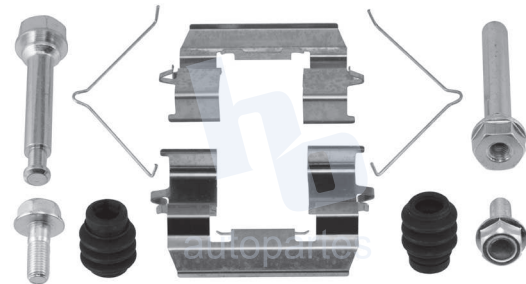

HOKC913

KIT DE CALIPER RUEDA DELANTERA
HYUNDAI AZERA (16-17), CRETA (17-20),
SANTA FE SPORT (17-18), SANTA FE 4 CIL.
(13-17), KIA SORENTO (15-19) 9049 D1815.
ESCANEA PARA MÁS APLICACIONES: