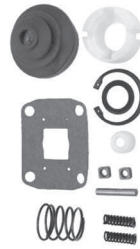

**HO969**

FORD CAJA (CLARK)

**HO810B**

KIT DE BUJES PARA MAROMA DE PALANCA DE VELOCIDADES CHEVROLET CORSA (02-08)

**HO980**

PALANCA PARA VELOCIDADES VW SEDAN (82-04) (COMPLETA)

**HO978**

PALANCA DE VELOCIDADES FORD RANGER (87-93)