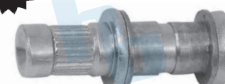

DATSUN PICKUP (77-82)

HO537A NUEVO

Ø. 8.90mm h. 39.35mm

VW GOL (12-20), SAVEIRO (13-20), TIGUAN (09-16) GOLF (10-16), SEAT IBIZA (09-16)

HO538

Ø. 5/16" X L. 2 1/16" Øb.13/32"

C.E. 8