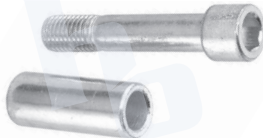

BUICK CENTURY (84-89), CHEVROLET
CAVALIER (96-04), PONTIAC SUNFIRE
(95-03)

HO103C

BALATAS
7X28 D333
7155 D233
7170 D265
7389 D510
7228 D333
MEDIDAS
Øc. 14 mm
L. 30 mm