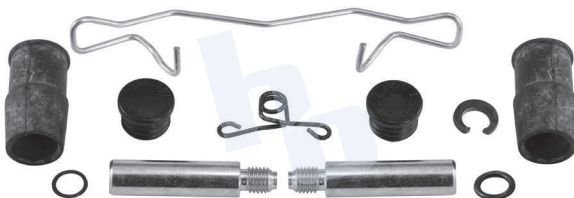

HOKC117

KIT DE CALIPER RUEDA TRASERA
AUDI A3 (16-20), AUDI TT QUATTRO (16-
20) 8990 D1761, HONDA ACCORD (18-21),
INSIGHT (18-21) 9106 D2102, SEAT LEON
(16-17), VOLKSWAGEN E-GOLF (15-19).

ESCANEA PARA MÁS APLICACIONES: