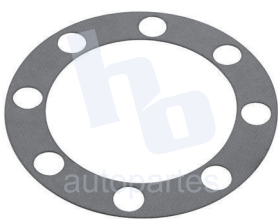

JUNTAS PARA FLECHA
DE ASBESTO
FORD/ DODGE D150
(77-93)

HO624A