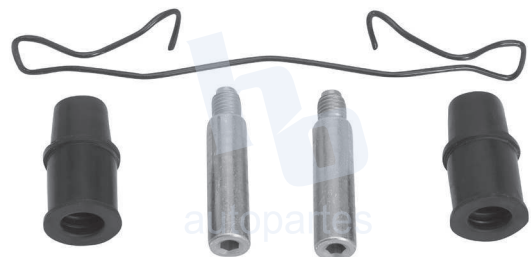

## HOKC223

**KIT DE CALIPER RUEDA DELANTERA**  
 CHEVROLET ASTRA ABS (00-07), MERIVA (07-  
 08), ZAFIRA (02-06) 768X F185.

**ESCAÑA PARA MÁS APLICACIONES:**