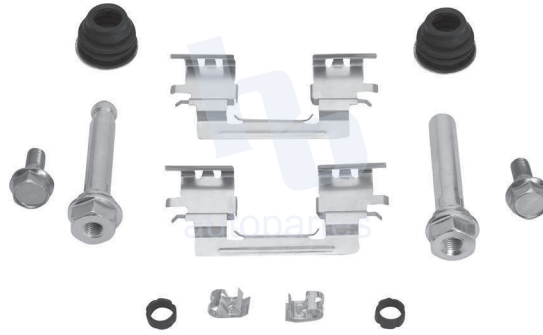

HOKC638

KIT DE CALIPER RUEDA DELANTERA
TOYOTA SIENNA (02-09), TACOMA
RWD (06-07) 7896 D906.
ESCANEA PARA MÁS APLICACIONES: