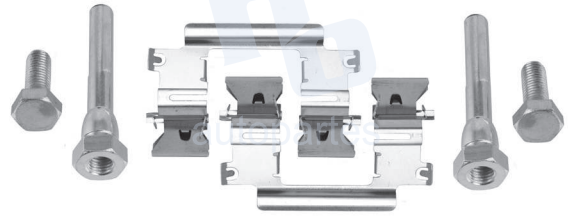

HOKC383

KIT DE CALIPER RUEDA DELANTERA
FORD RANGER (13-18), MAZDA
BT50 (13-18) 8905 D1676.

ESCAÑEA PARA MÁS APLICACIONES: