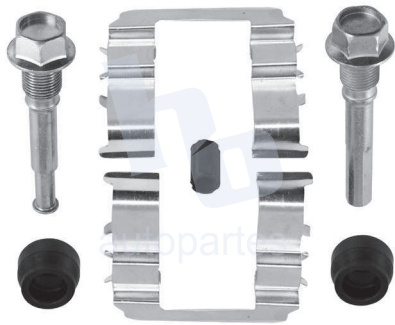

HOKC910

KITS PARA CALIPER RUEDA
DELANTERA KIA PREGIO
ESCANEA PARA MÁS APLICACIONES: