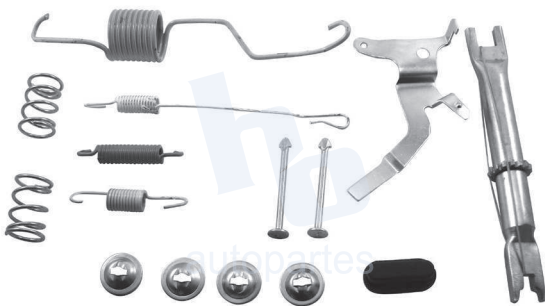

**ESCANEA PARA MÁS APLICACIONES:**

**HOKT620R**

**HOKT620L**

**KIT PARA FRENO DE TAMBOR RUEDA TRASERA TOYOTA HIACE (05-08), HILUX (05-13), TACOMA (95-15)** 1358 871.

**ESCANEA PARA MÁS APLICACIONES:**

**HOKT621R**