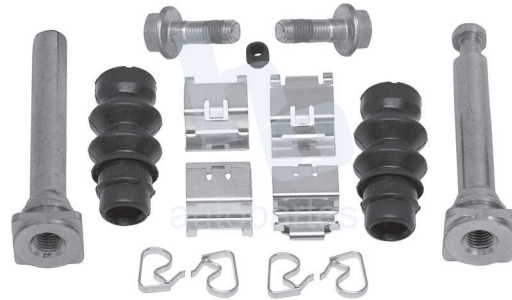

HOKC668

KIT DE CALIPER RUEDA DELANTERA
TOYOTA CHR (18-22) 9297 D2065.

ESCAÑA PARA MÁS APLICACIONES: