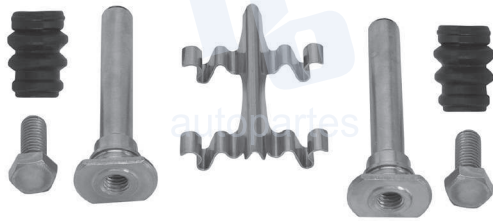

HOKC305

KIT DE CALIPER RUEDA DELANTERA
LINCOLN TOWN CAR (95-98) 7537 D659,
FORD GRAND MARQUIS (96-97) 7537 D659.

ESCANEA PARA MÁS APLICACIONES: