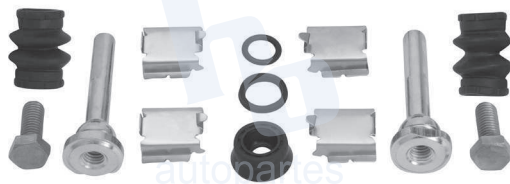

HOKC350

KIT DE CALIPER RUEDA DELANTERA
FORD FREESTAR (04-07), MONTEREY (04-06)
7926 D1021.

ESCANEA PARA MÁS APLICACIONES: