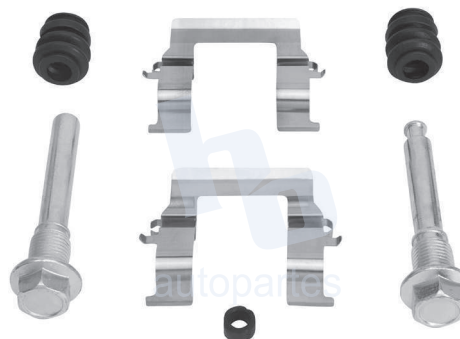

## HOKC616

KIT DE CALIPER RUEDA DELANTERA  
MITSUBISHI DIAMANTE (92-04), ECLIPSE (95-01), MONTERO (92-96) 7412 D530, MONTERO SPORT (97-04) 7412 D530.

ESCANEA PARA MÁS APLICACIONES: