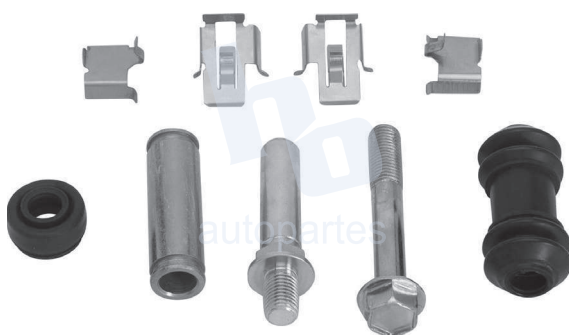

HOKC601

KIT DE CALIPER RUEDA DELANTERA
MAZDA B1800 (77-78), B2000 (79-87), B2200 (87-93), B2300 (94-19), B2600 (87-03), B2600 B4000 (94-04), PICK UP (86-96) 7220 D320.

ESCANEA PARA MÁS APLICACIONES: