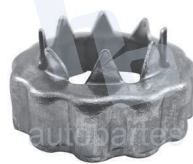

**HO156B**

Tuerca  
27.00mm

CORONA  
P/ NISSAN D21  
(91-07)

**HO167**

Ø. int.  
50.80mm

DODGE D300  
(75-80)

**HO176**

Tuerca  
33.30mm