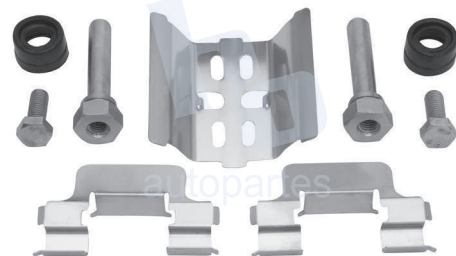

HOKC221

KIT DE CALIPER RUEDA TRASERA
CADILLAC STS (05-10), CADILLAC XLR
(04-09), CHEVROLET CORVETTE (97-06)
7600 D732.

ESCAÑA PARA MÁS APLICACIONES: