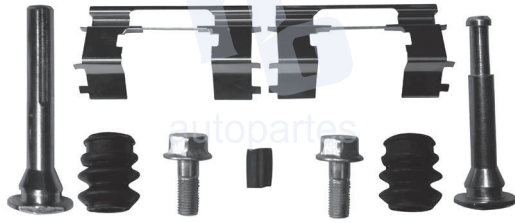

HOKC328

KIT DE CALIPER RUEDA DELANTERA
FORD LTD CROWN VICTORIA (87-91),
LINCOLN AVIATOR (03-05), FORD
GRAND MARQUIS (04-09) 7834 D931.

ESCANEA PARA MÁS APLICACIONES: