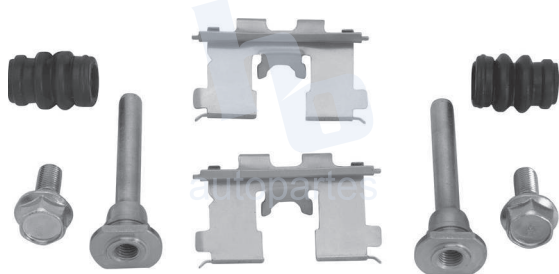

HOKC500A

KIT DE CALIPER RUEDA DELANTERA
NISSAN LUCINO (96-98), SENTRA (91-94),
TSUBAME (93-03), TSURU GS (92-01),
TSURU (92-17) 7389 D510.

ESCANEA PARA MÁS APLICACIONES: