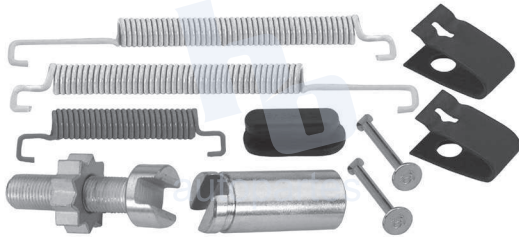

HOKT131

KIT PARA FRENO DE ESTACIONAMIENTO
RUEDA TRASERA DODGE DURANGO (03-09)
1581 852, FORD F-150 (04-07) 1637 947, 1581
852, RAM 1500 (04-18) 1581 852.

ESCANEA PARA MÁS APLICACIONES: