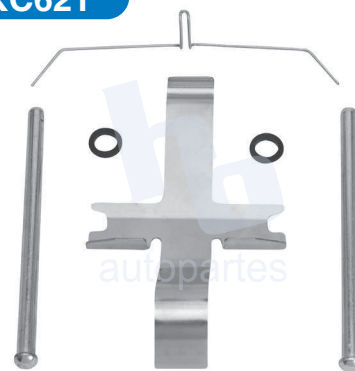

HOKC621

KIT DE CALIPER RUEDA DELANTERA
TOYOTA 4RUNNER (92-01), HILUX 4X4 (84-97),
LAND CRUISER (91-98) 7298 D436, PICK UP
1/2 TON 4X4 (98-05) 7298 D611.

ESCANEA PARA MÁS APLICACIONES: