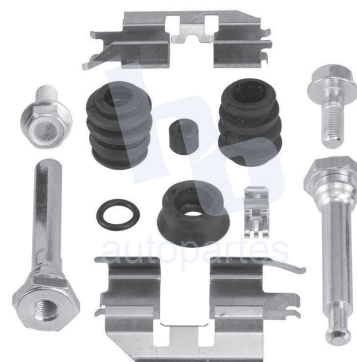

HOKC661

KIT DE CALIPER RUEDA TRASERA
MAZDA CX3 (16-22), CX5 (13-15) 8837 D1624.

ESCANEA PARA MÁS APLICACIONES: