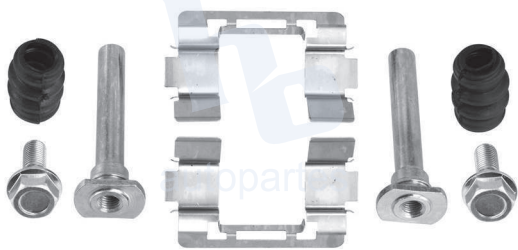

HOKC226

KIT DE CALIPER RUEDA DELANTERA
CHEVROLET EQUINOX (04-07), PONTIAC
TORRENT (06-08) 7794 D913.

ESCANEA PARA MÁS APLICACIONES: