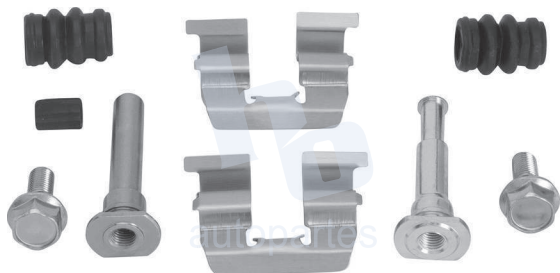

HOKC604

KIT DE CALIPER RUEDA DELANTERA
DODGE ATOS (01-12) 7X37 F138, 8258 D1148.

ESCANEA PARA MÁS APLICACIONES: