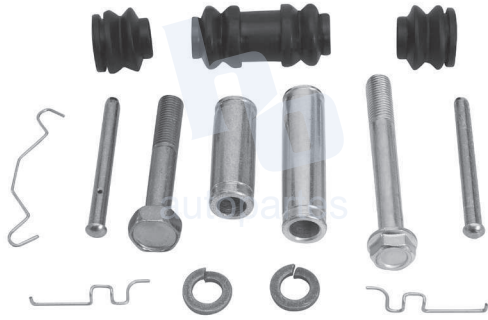

HOKC626

KIT DE CALIPER RUEDA TRASERA
TOYOTA COROLLA (03-08), MATRIX (03-08)
7696 D823.

ESCANEA PARA MÁS APLICACIONES: