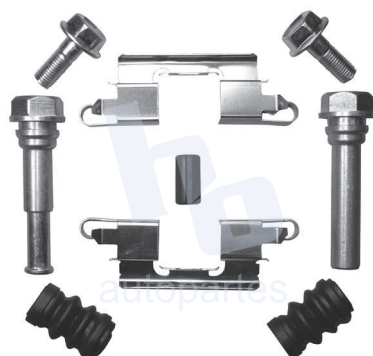

HOKC526

KIT DE CALIPER RUEDA TRASERA
NISSAN FRONTIER (05-16), NP300 (09-18),
XTERRA (05-16) 8206 D1100.

ESCANEA PARA MÁS APLICACIONES: