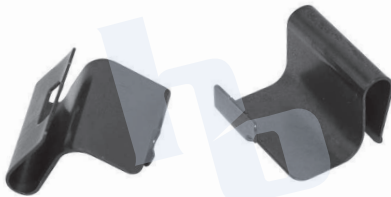

**HO018HD**

autopartes

SEGURO PARA HORQUILLA DE CLUTCH  
VOLKSWAGEN JETTA A4 (99-10), GOLF  
(99-10), DERBY (06-09), BEETLE (98-10),  
EUROVAN (02-09)

**HO018HP**

autopartes

JUEGO DE SEGUROS PARA  
COLLARIN DE CLUTCH NISSAN  
NP300 (12-20), URVAN (12-20)