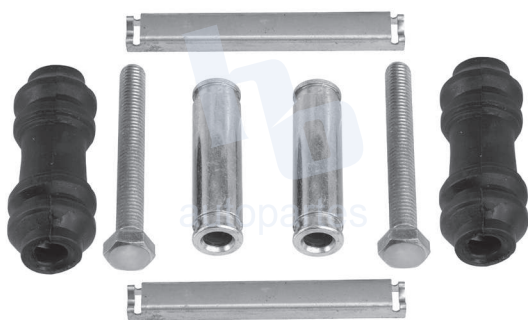

HOKC426

KIT DE CALIPER RUEDA TRASERA
CHRYSLER PACIFICA (04-07) 7899 D998.
ESCANEA PARA MÁS APLICACIONES: