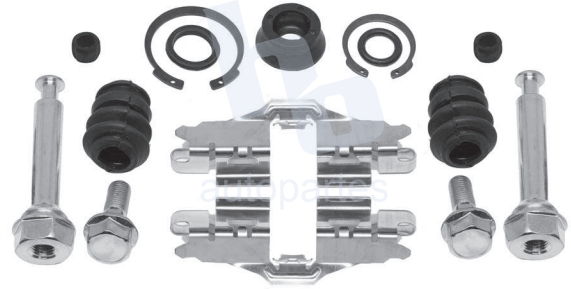

HOKC672

**KIT DE CALIPER RUEDA TRASERA
TOYOTA YARIS (16-19) 8463 D1354,
TOYOTA COROLLA (14-19) 8463 D1364.**
ESCANEA PARA MÁS APLICACIONES: