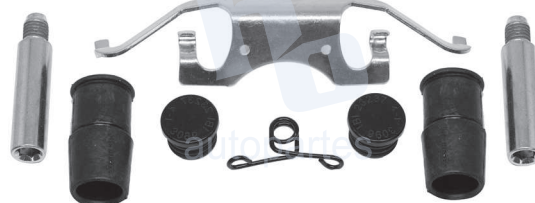

HOKC467

KIT DE CALIPER RUEDA TRASERA
CHRYSLER PACIFICA (17-20) 9128 D1901.

ESCAÑA PARA MÁS APLICACIONES: