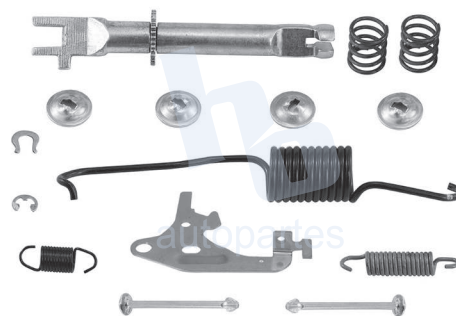

KIT PARA FRENO DE TAMBOR RUEDA TRASERA DAIHATSU TERIOS BE GO (98-05) 1385 S587.

ESCANEA PARA MÁS APLICACIONES:

HO AUTOPARTES RECOMIENDA:

3 CAMBIOS
BALATA

X1 CAMBIO
KIT PARA FRENO

3 CAMBIOS
BALATA

X1 CAMBIO
PISTÓN

3 CAMBIOS
ZAPATA

X1 CAMBIO
KIT PARA FRENO

1 CAMBIO
BALATA

X1 CAMBIO
REPUESTO