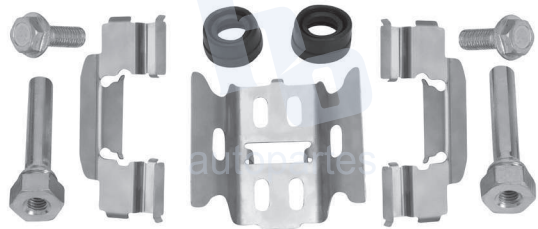

HOKC211

KIT DE CALIPER RUEDA TRASERA
CHEVROLET BLAZER (97-05), BRAVADA
(97-01), GMC JIMMY (97-05), SONOMA (97-04),
ISUZU HOMBRE (97-00) 7596 D729.

ESCANEA PARA MÁS APLICACIONES: