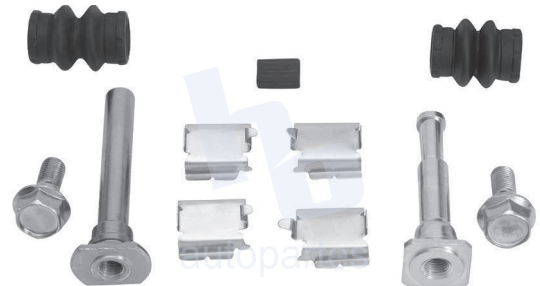

HOKC408

KIT DE CALIPER RUEDA DELANTERA
CHRYSLER GRAND VOYAGER (01-06),
DODGE CARAVAN RIN 15 (01-06), 7732 D856.
KIT DE CALIPER RUEDA TRASERA
JEEP LIBERTY (02-06) 7732 D856.

ESCANEA PARA MÁS APLICACIONES: