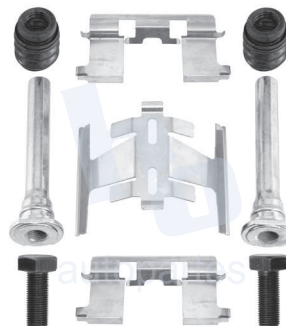

HOKC702

KIT DE CALIPER RUEDA DELANTERA
HONDA ACCORD (91-02), ODYSSEY (95-98)
7382 D503.

ESCANEA PARA MÁS APLICACIONES: