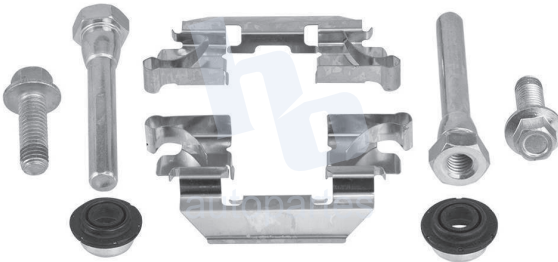

HOKC256

KIT DE CALIPER RUEDA TRASERA
CADILLAC ESCALADE (15-18), CHEVROLET
CHEYENNE (10-18), TAHOE (15-18), GMC
YUKON (15-18) 8930 D1707.

ESCAÑA PARA MÁS APLICACIONES: