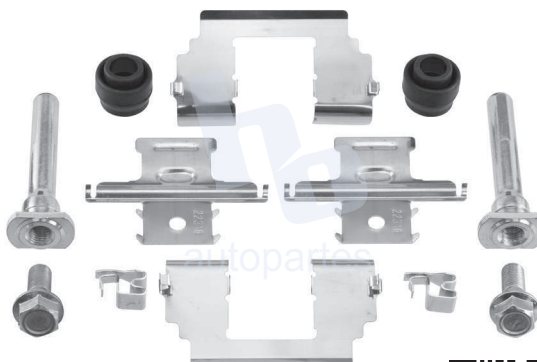

HOKC655

KIT DE CALIPER RUEDA DELANTERA
TOYOTA T100 (93-95) 7485 D604.

ESCANEA PARA MÁS APLICACIONES: