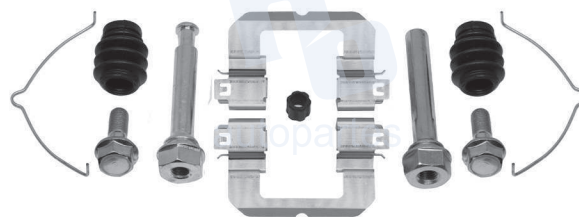

HOKC929

KIT DE CALIPER RUEDA DELANTERA
HYUNDAI ACCENT (18-21), KIA RIO (18) 8806
D2190, **HYUNDAI IONIQ (17-19) KIA NIRO**
(17-18) 9143 D1912.

ESCANEA PARA MÁS APLICACIONES: