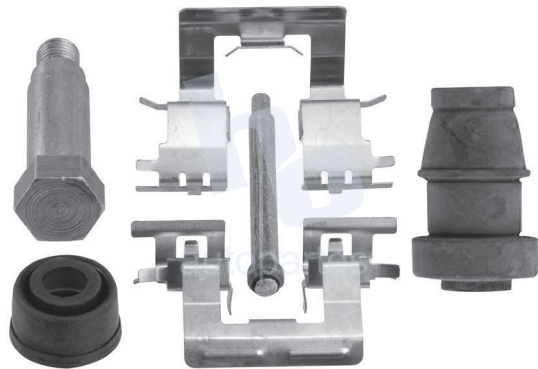

HOKC629

KIT DE CALIPER RUEDA TRASERA
TOYOTA HIGHLANDER (01-07) 7762 D885.

ESCANEA PARA MÁS APLICACIONES: