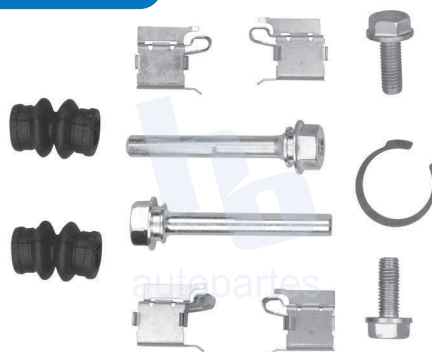

HOKC455

KIT DE CALIPER RUEDA DELANTERA DODGE CARAVAN (13-16) 8825A D1657.

KIT DE CALIPER RUEDA TRASERA CHRYSLER TOWN & COUNTRY (13-16) 8825 D1719.

ESCANEA PARA MÁS APLICACIONES: