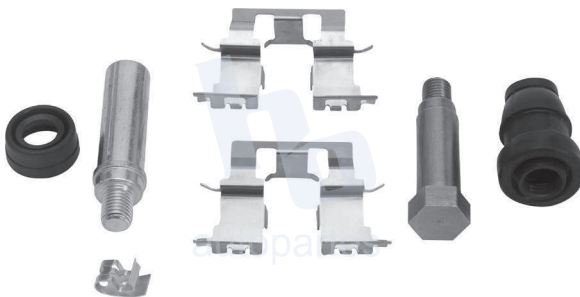

HOKC635

KIT DE CALIPER RUEDA TRASERA
TOYOTA CAMRY (02-05) 7786 D885.
ESCAÑA PARA MÁS APLICACIONES: