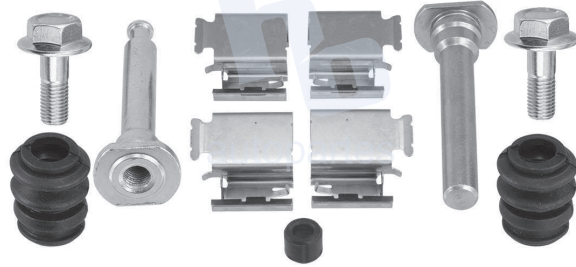

HOKC377

KIT DE CALIPER RUEDA DELANTERA
FORD TRANSIT 150, TRANSIT 250,
TRANSIT 350 (15-18) 9004 D1774
ESCANEA PARA MÁS APLICACIONES: