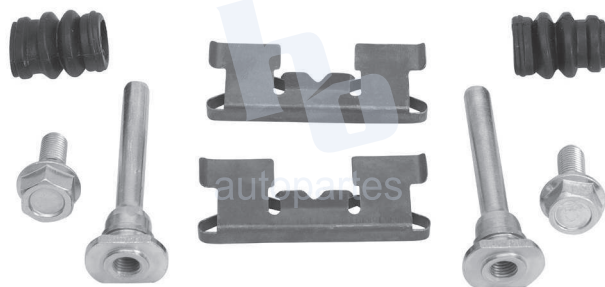

HOKC900

KIT DE CALIPER RUEDA DELANTERA
CHEVROLET METRO (98-01), GEO METRO
(89-97), SUZUKI SWIFT (91-01) 7331 D451.

ESCANEA PARA MÁS APLICACIONES: