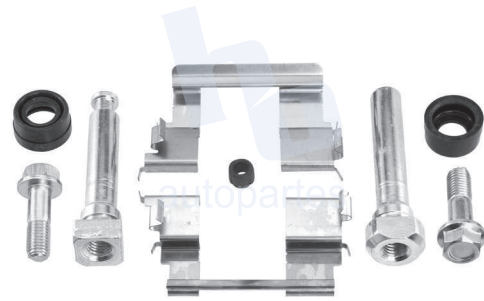

HOKC230

KIT DE CALIPER RUEDA DELANTERA
CHEVROLET COLORADO (04-07), ISUZU
DMAX 2WD (05-07), DMAX 4WD (05-07)
7943 D1039.

ESCANEA PARA MÁS APLICACIONES: