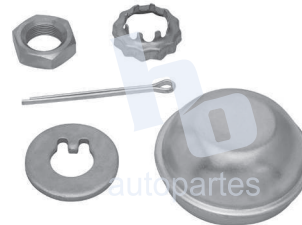

HOKRT404

KIT DE SEGUROS Y TUERCA (1)
DODGE ATOS (01-12)