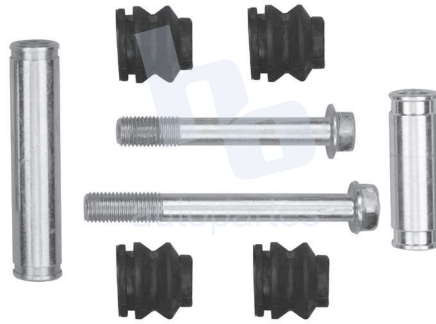

HOKC909

KIT DE CALIPER RUEDA DELANTERA
KIA RIO (01-02) 7613 D466.
ESCANEA PARA MÁS APLICACIONES: