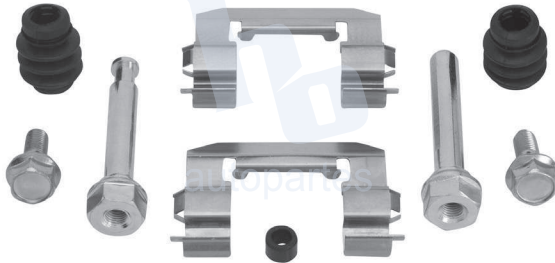

HOKC244

KIT DE CALIPER RUEDA DELANTERA
CHEVROLET CAPTIVA SPORT (08-15),
EQUINOX (07-09), PONTIAC TORRENT (06-
08), SATURN VUE (08-10) 8381 D1264.

ESCANEA PARA MÁS APLICACIONES: