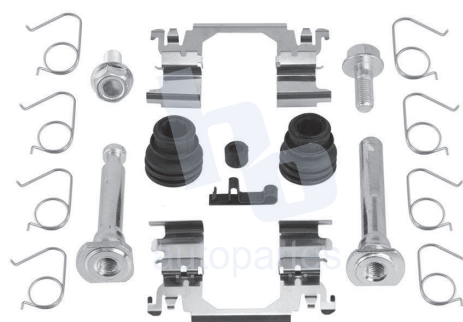

HOKC539

KIT DE CALIPER RUEDA DELANTERA
NISSAN ROGUE SL (14-18), ROGUE
SV (14-18), XTRAIL (14-18) 8449 D1737.

ESCANEA PARA MÁS APLICACIONES: