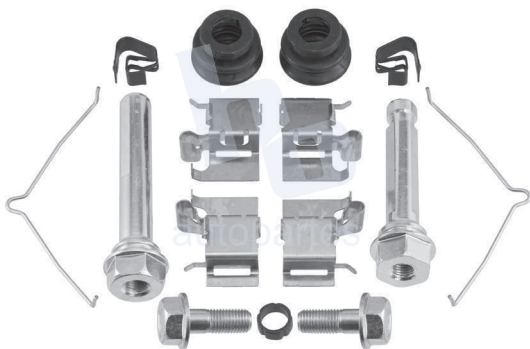

HOKC658

KIT DE CALIPER RUEDA DELANTERA
TOYOTA HIGHLANDER (11-17),
SIENNA (11-17) 8436 D1324.

ESCANEA PARA MÁS APLICACIONES: