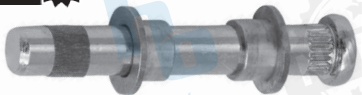

FORD FIESTA (11-19)

HO869E **NUEVO**

Ø. 8.00mm h. 46.80mm