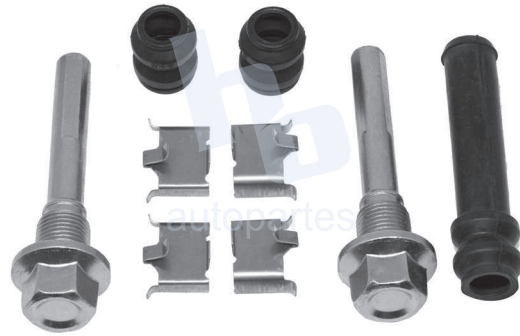

HOKC936

KIT DE CALIPER RUEDA TRASERA
KIA K2700 (06-16), K2700 DOBLE RODADO
(06-16), K3000 (06-16), K3000 DOBLE
RODADO (06-16) 8722 D1513.

ESCANEA PARA MÁS APLICACIONES: