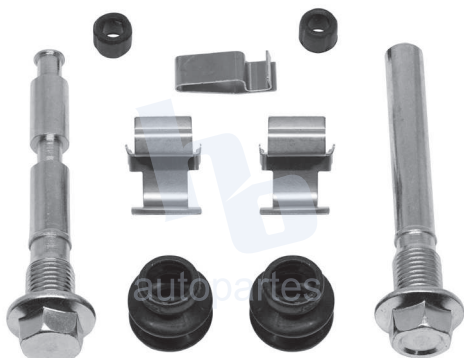

## HOKC468

**KIT DE CALIPER RUEDA DELANTERA**  
 DODGE ATTITUDE (15-20) 8956 D1731.  
**KIT DE CALIPER RUEDA TRASERA**  
 MITSUBISHI MIRAGE G4 (17-20) 8956 D1731.

**ESCAÑA PARA MÁS APLICACIONES:**