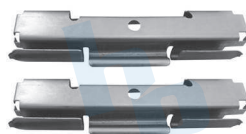

JUEGO DE SEGUROS PARA CALIPER
RUEDA DELANTERA Y TRASERA
FORD F350 SUPER DUTY (99-06), FORD
F550 SUPER DUTY (99-01), FORD
TRITON (99-06)

HO338J

BALATAS
7948 D1045