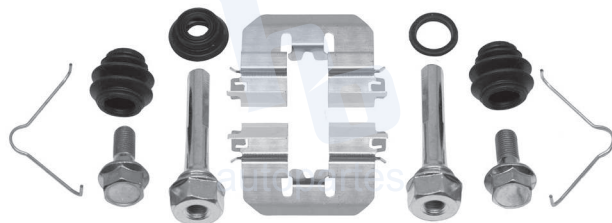

HOKC930

KIT DE CALIPER RUEDA TRASERA
HYUNDAI ACCENT (18-21), ELANTRA (17-18),
IONIQ (17-18), KIA NIRO (17-18), RIO (18-21)
8428 D1812.

ESCANEA PARA MÁS APLICACIONES: