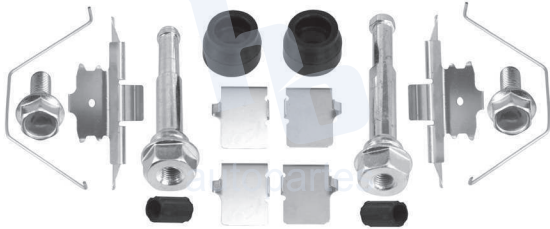

HOKC354

KIT DE CALIPER RUEDA DELANTERA
FORD FUSION (06-09), LINCOLN MKZ (07-
12), MAZDA 6 (08-13) 8277 D1164.

ESCANEA PARA MÁS APLICACIONES: