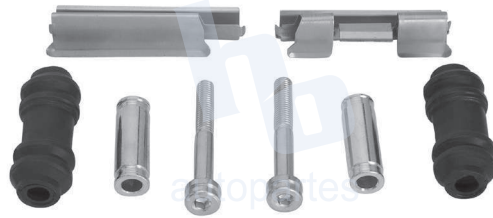

HOKC307

KIT DE CALIPER RUEDA DELANTERA
DODGE RAM 2500, 3500 (98-02) 7694 D821,

KIT DE CALIPER RUEDA DELANTERA Y
TRASERA FORD LOBO (96-02) 7694 D821.

KIT DE CALIPER RUEDA TRASERA
FORD E200 (99-06), FORD E250 (03-06).

ESCANEA PARA MÁS APLICACIONES: