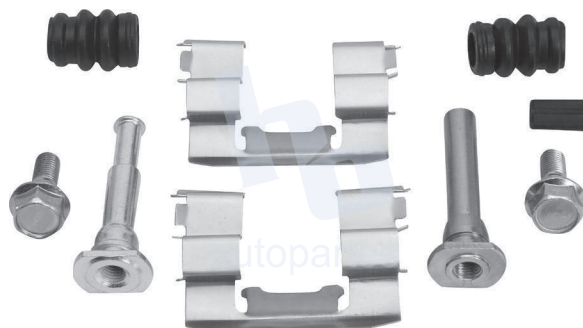

HOKC513

KIT DE CALIPER RUEDA DELANTERA
NISSAN SENTRA (00-05)
7342 D485, 7342 D462.
ESCANEA PARA MÁS APLICACIONES: