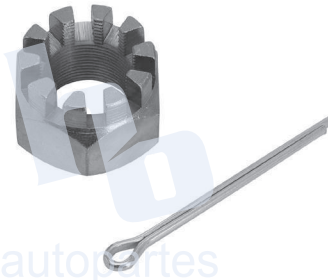

HOKRD201

**KIT DE SEGUROS Y TUERCA (1) RUEDA DELANTERA
CHEVROLET ASTRA (00-05), CHEVY MONZA (03), PICK
UP, POP (00-05), ZAFIRA (02-06), C1500 (95-99)
(5 BIRLOS)**