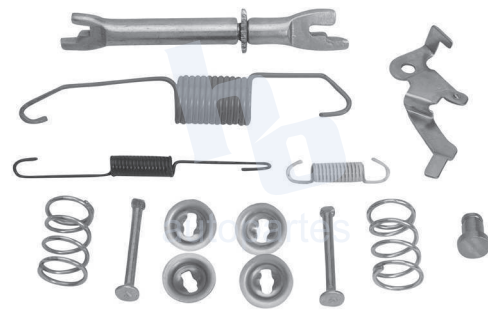

**ESCANEA PARA MÁS APLICACIONES:**

**HOKT605R**

**HOKT605L**

**KIT PARA FRENO DE TAMBOR RUEDA TRASERA HYUNDAI H100 (97-07) 1692 1025, 1X24 FT009.**

**ESCANEA PARA MÁS APLICACIONES:**

**HOKT612R**

**HOKT612L**