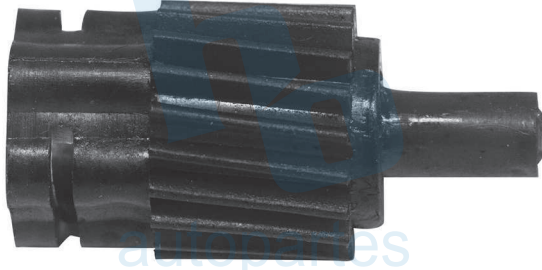

ENGRANES PARA VELOCÍMETRO

HO800A

CHEVROLET C15 (72-78)

HO801D