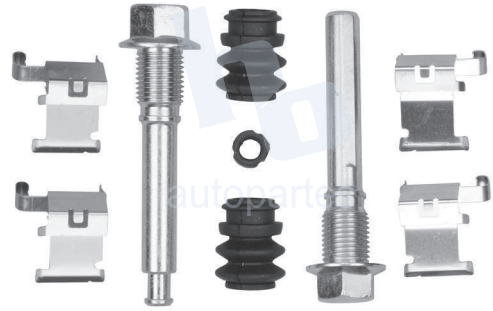

HOKC371

KIT DE CALIPER RUEDA DELANTERA
FORD EXPLORER (13-16) 8855 D1611, 8881
D1611, TAURUS (14-18) 8555 D1611,

ESCANEA PARA MÁS APLICACIONES: