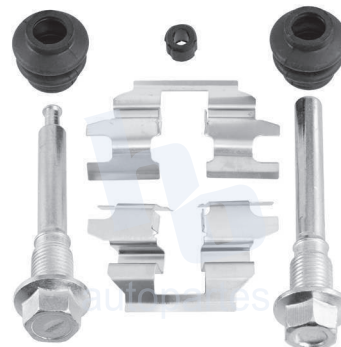

HOKC509

KIT DE CALIPER RUEDA TRASERA
INFINITI G37 (04-09), INFINITI Q45 (04-06),
NISSAN ALTIMA (02-15), MAXIMA (04-16) 7784
D905, 8405 D1415, QUEST (04-09) 7784 D905.

ESCANEA PARA MÁS APLICACIONES: