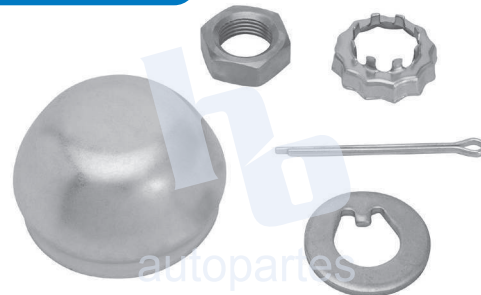

HOKRD203

**KIT DE SEGUROS Y TUERCA (1) RUEDA DELANTERA
CHEVROLET LUV (00-05), ISUZU AMIGO (89-94), TROOPER
(89-91), RODEO (91-95), HONDA PASSPORT (94-95)**