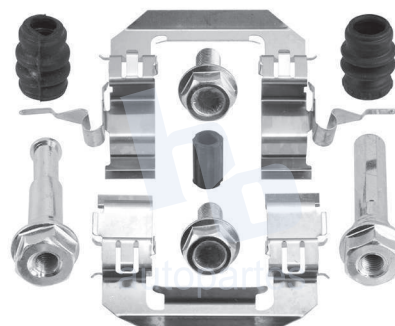

HOKC535

KIT DE CALIPER RUEDA DELANTERA
MAZDA CX5 (13-17) 8836 D1623, NISSAN
JUKE (14-17), MAXIMA (09-18), ROGUE (08-17),
SENTRA (07-12) 8836 D1374.

ESCANEA PARA MÁS APLICACIONES: