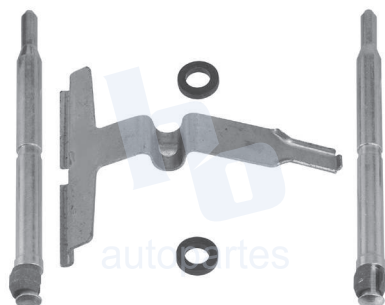

HOKC430

KIT DE CALIPER RUEDA TRASERA
CHRYSLER CROSSFIRE (04-05) 7647 D779.

ESCANEA PARA MÁS APLICACIONES: