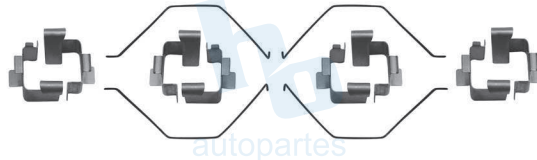

JUEGO DE SEGUROS PARA CALIPER RUEDA DELANTERA,
TOYOTA COASTER (95-03) 2 RUEDAS

HO641J

BALATAS
8301 D1184
8330 D1210
8331 D211