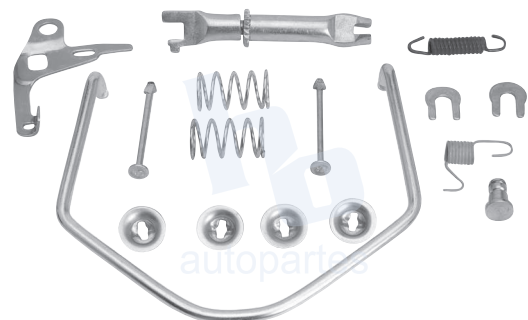

KIT PARA FRENO DE TAMBOR RUEDA TRASERA TOYOTA TERCEL (91-99) 1439 S642.

ESCANEA PARA MÁS APLICACIONES: