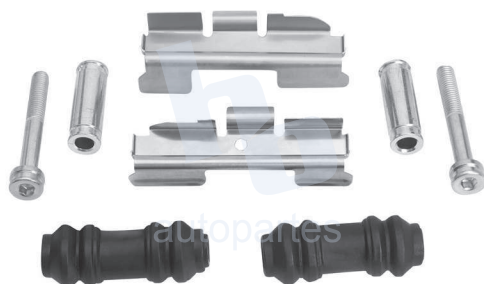

HOKC416

KIT DE CALIPER RUEDA DELANTERA
DODGE RAM 4000 (00-01), RAM 1500 SRT
(05-07), RAM VAN 3500 (98-03), VAN B2500
(98-03) 7677 D655.

ESCANEA PARA MÁS APLICACIONES: