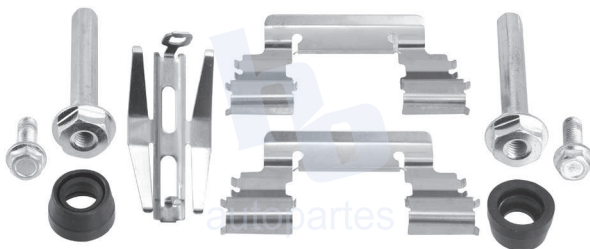

HOKC212

KIT DE CALIPER RUEDA TRASERA
CADILLAC ESCALADE (02-05), CHEVROLET
AVALANCHE 1500 (02-07), SONORA (01-06),
SUBURBAN 1500 (00-04) 7707 D834.

ESCANEA PARA MÁS APLICACIONES: