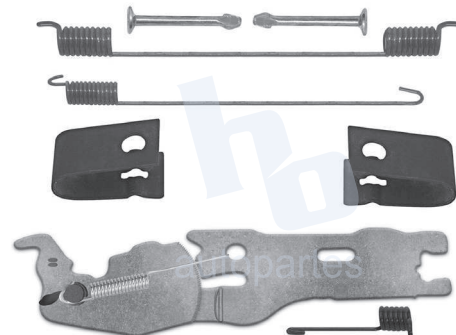

KIT PARA FRENO DE TAMBOR RUEDA TRASERA SUZUKI IGNIS (19-21) 1Y22 FT124.

ESCANEA PARA MÁS APLICACIONES: