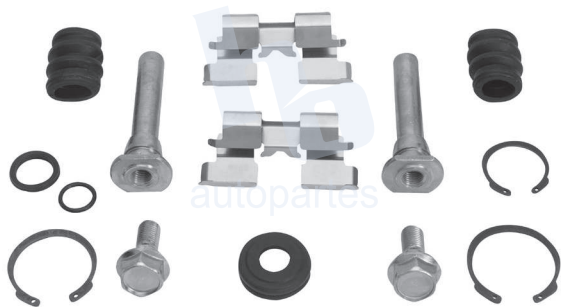

## HOKC510

**KIT DE CALIPER RUEDA TRASERA**  
**NISSAN MAXIMA (01-02), SENTRA (02-04)**  
 7777 D900.  
**ESCANEA PARA MÁS APLICACIONES:**