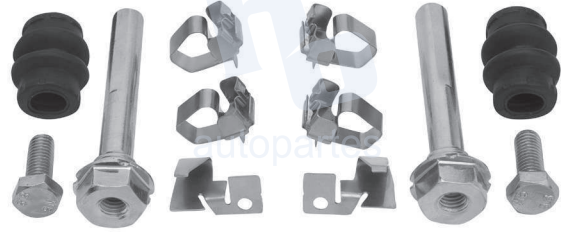

HOKC347

KIT DE CALIPER RUEDA TRASERA
FORD F250 SUPER DUTY, F350 (05-07)
7973 D1068.

ESCANEA PARA MÁS APLICACIONES: