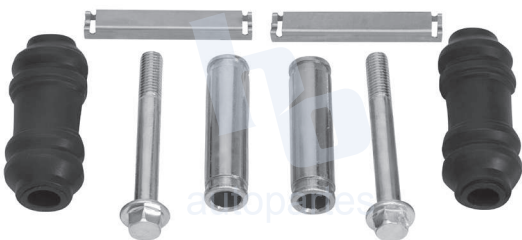

HOKC332

KIT DE CALIPER RUEDA DELANTERA
FORD EXPLORER (95-01) 7545 D677.
KIT DE CALIPER RUEDA TRASERA
FORD RANGER (01-04) 7545 D677.

ESCANEA PARA MÁS APLICACIONES: