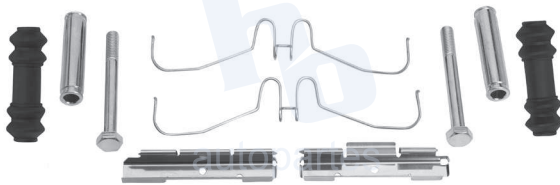

HOKC348

KIT DE CALIPER RUEDA DELANTERA Y
TRASERA FORD F450 SUPER DUTY (08-16),
F550 SUPER DUTY (02-16) 7972 D1066.

ESCANEA PARA MÁS APLICACIONES: