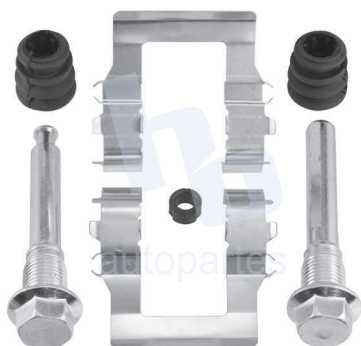

HOKC614A

KIT DE CALIPER RUEDA DELANTERA
MITSUBISHI MONTERO SPORT (03-04), OUTLANDER (05-07) 7412 D723.

ESCANEA PARA MÁS APLICACIONES: