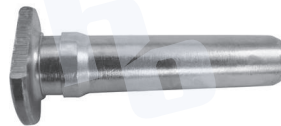

TUERCA GUIA NISSAN
D21 (86-03)

HO326

BALATAS
7532 D652
7558 D679
MEDIDAS
Øc. 12.70 mm
L. 25 mm