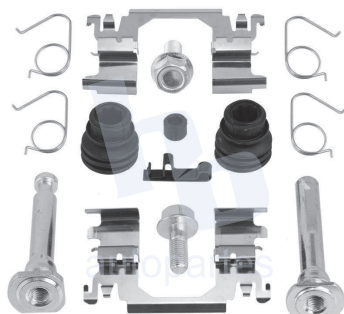

## HOKC540

KIT DE CALIPER RUEDA DELANTERA  
INFINITI Q50 (14-19), INFINITI Q60 (17-18),  
ROGUE (14-19), XTRAIL (15-18) 8906 D1736.

ESCANEA PARA MÁS APLICACIONES: