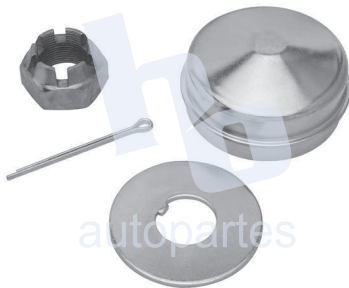

HOKRD202

**KIT DE SEGUROS Y TUERCA (1) RUEDA DELANTERA
CHEVROLET C30 (75-81), C35 (94-00) DOBLE RODADO**