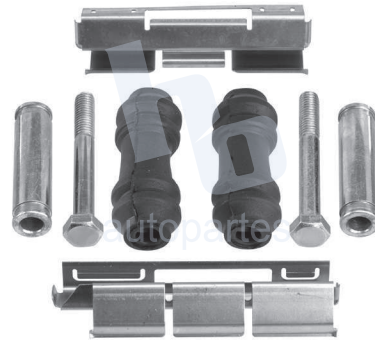

HOKC421

KIT DE CALIPER RUEDA DELANTERA
DODGE RAM 1500 (03-07) 7959 D1054,
RAM 2500, 3500 (03-07) 7864 D965.

ESCANEA PARA MÁS APLICACIONES: