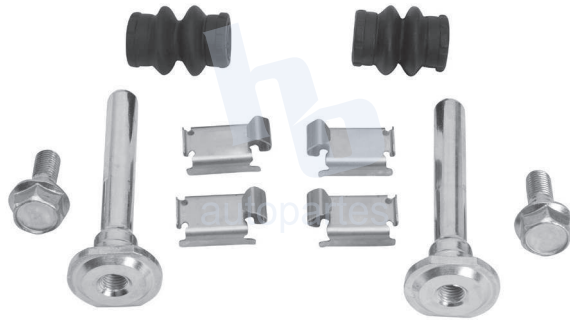

HOKC446

KIT DE CALIPER RUEDA TRASERA
DODGE RAM 2500 (09-18), 3500 (11-18)
8508 D1400.

ESCANEA PARA MÁS APLICACIONES: