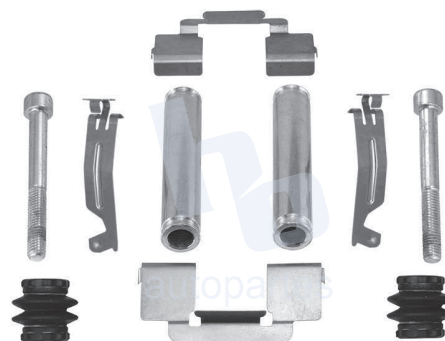

HOKC457

KIT DE CALIPER RUEDA DELANTERA DODGE RAM PROMASTER 1500 (15-19), RAM PROMASTER 2500, 3500 (15-17), FIAT DUCATO (08-17) 9071 D1540.

ESCANEA PARA MÁS APLICACIONES: