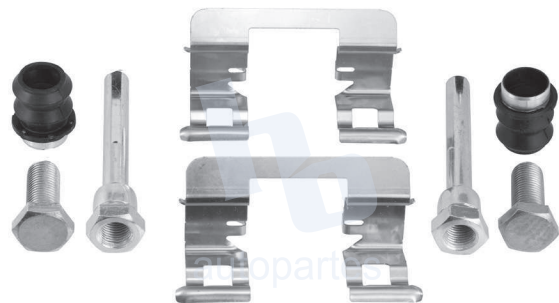

HOKC236

KIT DE CALIPER RUEDA DELANTERA
CADILLAC ESCALADE (02-11), CHEVROLET
SILVERADO 1500 (05-17), GMC SIERRA 1500
(02-11), KIT DE CALIPER RUEDA TRASERA
CHEVROLET TAHOE (07-12) 7997 D1092.

ESCANEA PARA MÁS APLICACIONES: