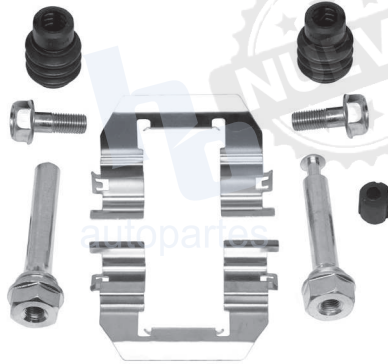

HOKC278 NUEVO

KIT DE CALIPER RUEDA TRASERA
CHEVROLET BLAZER (21-23), CHEVROLET
TRAVERSE (21-22) 9359 D2303.
ESCANEA PARA MÁS APLICACIONES: