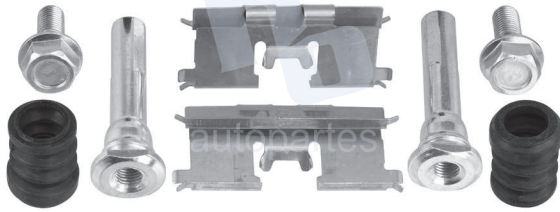

HOKC242

KIT DE CALIPER RUEDA TRASERA
CHEVROLET OPTRA (06-07) 7939 D1036.
ESCANEA PARA MÁS APLICACIONES: