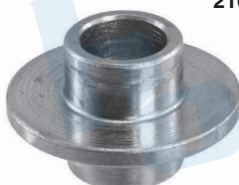

CASQUILLO PARA ZAPATA
CHEVROLET CAVALIER (90-98),
PONTIAC GRAND AM (90-98)

HO275B

BALATAS
2117 2142
216ST 552
2117 514