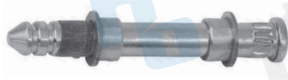

Ø. 5/16" x L. 2" Øb. 13/32"

HONDA CIVIC (95-12)

**HO857D** **NUEVO**

Ø. 8.00mm h. 70.60mm

HONDA CR-V (07-09)

**HO857E** **NUEVO**

Ø. 8.00mm h. 66.60mm

FORD LOBO (06-13)