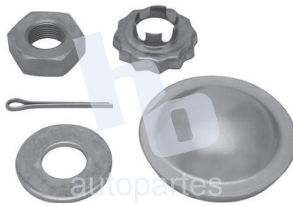

HOKRT403

KIT DE SEGUROS Y TUERCA (1)
CHRYSLER 300M (99-02), CIRRUS (95-05), CONCORDE (93-02), INTREPID (93-02), DODGE STRATUS (95-05)