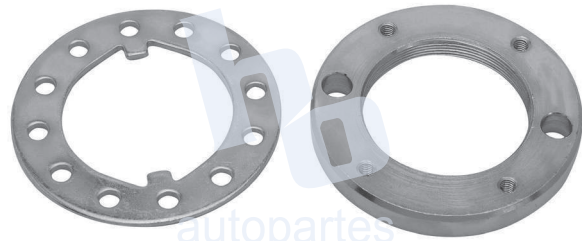

HOKRD502

KIT DE SEGUROS Y TUERCA (1)
NISSAN FRONTIER (98-05), NISSAN PATHFINDER (96-05),
NISSAN XTERRA (00-05)