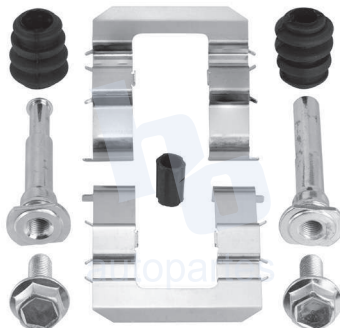

HOKC449

KIT DE CALIPER RUEDA DELANTERA
DODGE ATTITUDE, HYUNDAI ACCENT (06-11),
KIA RIO (06-11) 8266 D1156.

ESCANEA PARA MÁS APLICACIONES: