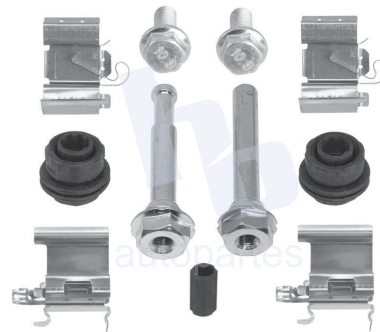

HOKC461

KIT DE CALIPER RUEDA TRASERA
FIAT 500X, JEEP RENEGADE (15-16)
9044 D1809.

ESCANEA PARA MÁS APLICACIONES: