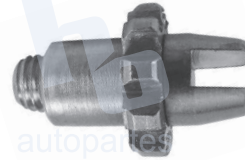

HO163

VW COMBI (74-98)
(2 POR RUEDA)
R y L

BALATAS
8080 503
8080 421