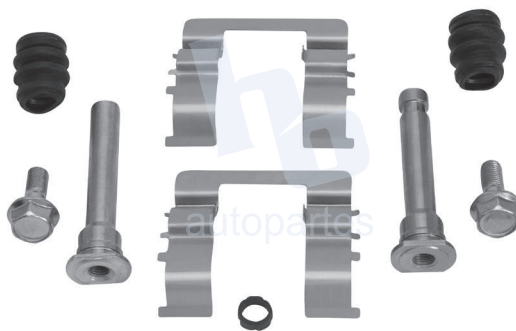

HOKC604C

KIT DE CALIPER RUEDA DELANTERA
DODGE H100 (06-10), HYUNDAI VAN 100
(06-13) 8729 D1520, 7Y35 F278, HYUNDAI
PORTER (05-12) 8729 D1520.

ESCANEA PARA MÁS APLICACIONES: