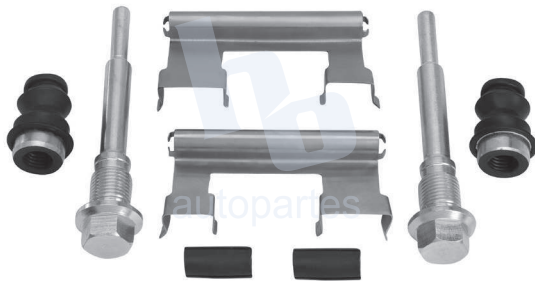

HOKC231

KIT DE CALIPER RUEDA DELANTERA
CHEVROLET SILVERADO 1500 (04-07),
SILVERADO 3500 (01-06), GMC SIERRA
3500 CLASSIC (07) 7788 D909

ESCANEA PARA MÁS APLICACIONES: