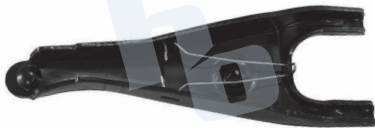

HO594T

HORQUILLA CLUTCH TOYOTA HI ACE
(06-12) TACOMA (98-08) HILUX (04-12)