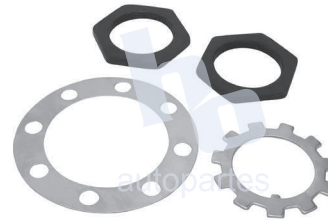

HOKRT402

KIT DE SEGUROS Y TUERCA (1)
DODGE D300 (75-80), D350 (81-93) DOBLE RODADO