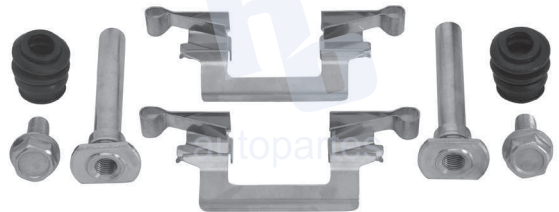

HOKC314

KIT DE CALIPER RUEDA TRASERA
FORD EXCURSION (00-05), F250 (98-02),
F350 (98-00), F350 SUPER DUTY (00-05)
7626 D757.

ESCANEA PARA MÁS APLICACIONES: