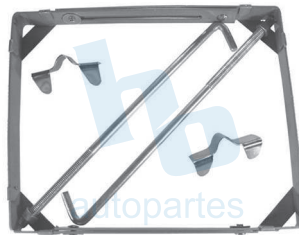

JUEGO DE MARCO PARA
ACUMULADOR GRANDE UNIVERSAL

HO650J