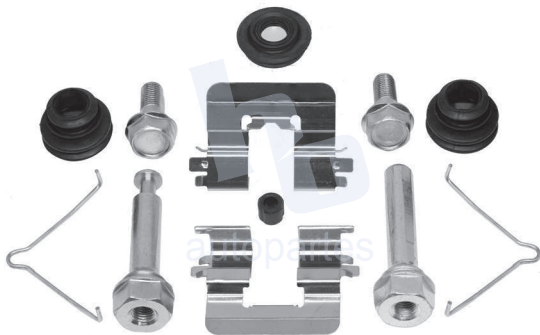

HOKC947

KIT PARA CALIPER RUEDA TRASERA
HYUNDAI ELANTRA GT (18-19) 8428 D1813,
VELOSTER (19-21) 9453 D2213, FORTE
5 (17-18), CADENZA (17-18) 9280 D2050,
FRENO MANUAL