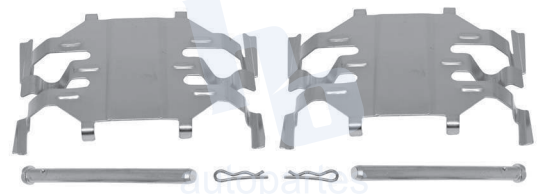

HOKC259

KIT DE CALIPER RUEDA DELANTERA
CHEVROLET COLORADO (14-20), GMC
CANYON (15-20) 9034 D1802.

ESCAÑA PARA MÁS APLICACIONES: