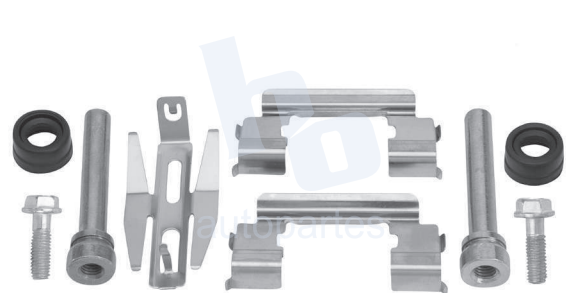

HOKC215

KIT DE CALIPER RUEDA DELANTERA
CHEVROLET CAMARO (98-02), PONTIAC
CORVETTE (09-12), FIREBIRD (98-02).

ESCANEA PARA MÁS APLICACIONES: