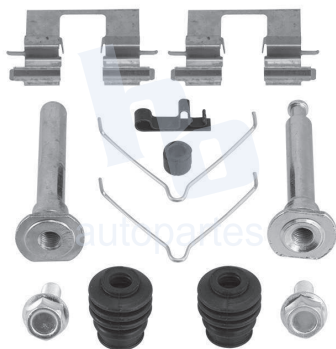

HOKC727

KIT DE CALIPER RUEDA TRASERA
ACURA MDX (14-17) 8397 D1724, HONDA
PASSPORT (19-21) 8697 D1724, HONDA PILOT
(15-20), RIDGELINE (17-21) 8697 D1724.

ESCANEA PARA MÁS APLICACIONES: