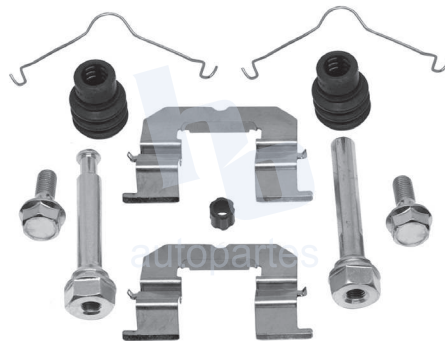

## HOKC263

KIT DE CALIPER RUEDA DELANTERA  
CHEVROLET CRUZE (16-18), VOLT (16-17)  
9072 D1844.

ESCANEA PARA MÁS APLICACIONES: