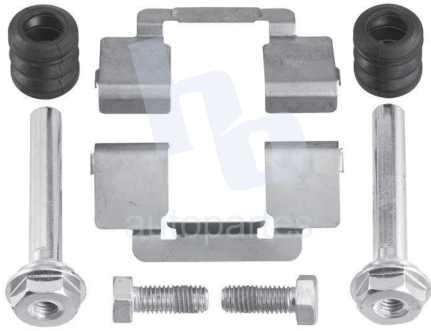

HOKC807

KIT DE CALIPER RUEDA DELANTERA
RENAULT CLIO SPORT (06-07) 8779 D1570,
MEGANE (04-09), SCENIC (01-04) 8695 D1495,
7Y01 F207.

ESCANEA PARA MÁS APLICACIONES: