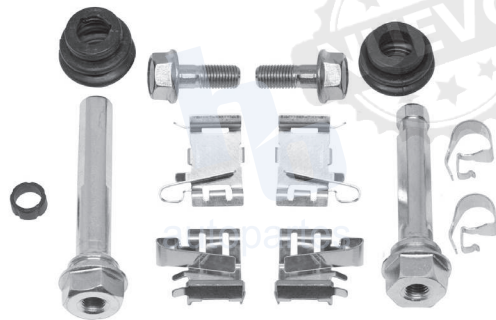

HOKC680 NUEVO

KIT DE CALIPER RUEDA TRASERA
TOYOTA HIACE (20-22) 9509 D2269.

ESCANEA PARA MÁS APLICACIONES: