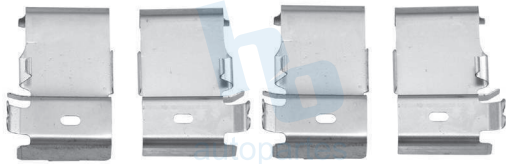

JUEGO DE SEGUROS PARA CALIPER RUEDA DELANTERA,
TOYOTA LONG BED, XTRA CAB (92-93), PICK-UP (81-95)

HO633AJ

BALATAS
78X3M F065
8759 D1550