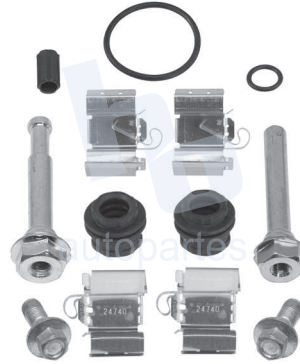

HOKC459

KIT DE CALIPER RUEDA DELANTERA
CHRYSLER 200 (15-16), JEEP CHEROKEE
(15-18), JEEP CHEROKEE FWD (15-16)
8958 D1734.

ESCANEA PARA MÁS APLICACIONES: