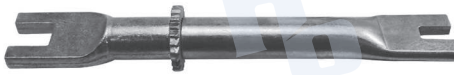

HO279

BALATAS
1399 574

NISSAN D21 (89-94) R y L FRONTIER (98-10),
PICK UP (95-08), URVAN (00-13)

HO278A