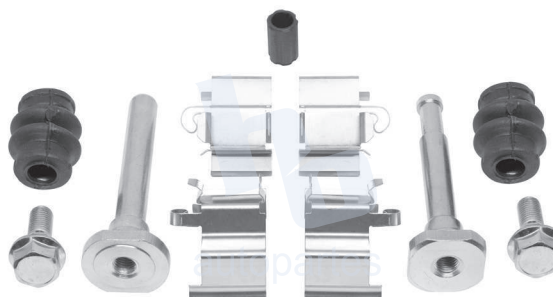

HOKC469

KIT DE CALIPER RUEDA TRASERA
CHRYSLER PACIFICA (19) 8800 D1589.
**KIT DE CALIPER RUEDA DELANTERA Y TRA-
SERA** DODGE JOURNEY (14-19) 8800 D1589.

ESCAÑA PARA MÁS APLICACIONES: