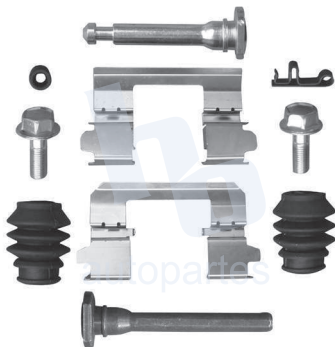

HOKC532

KIT DE CALIPER RUEDA DELANTERA
NISSAN JUKE (14-17) 8449 D1374, MAXIMA
(09-18) 8449 D1374, 8449 D1338, ROGUE (08-
17) 8449 D1374, SENTRA (06-12) 8449 D1338.

ESCANEA PARA MÁS APLICACIONES: