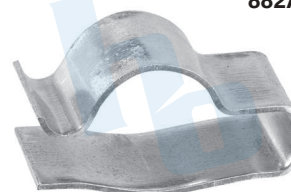

SEGURO PARA SEPARADOR DE
ZAPATA VW COMBI (74-98)

HO330A

BALATAS
882A 315

SEGURO PARA SEPARADOR DE
ZAPATA VW SEDAN (74-92)

HO362

BALATAS
264 2080