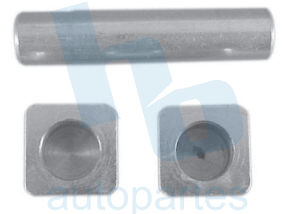

JUEGO DE DADOS Y PERNO PARA DIRECCIÓN CHEVROLET C15 (82-88)