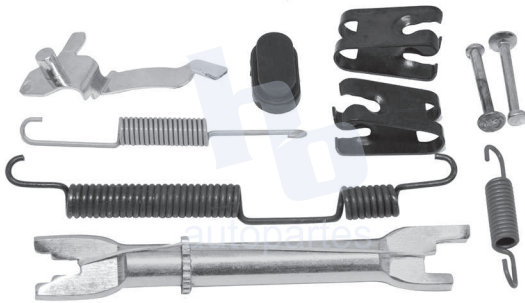

**HOKT522R**

**HOKT522L**

**KIT PARA FRENO DE TAMBOR RUEDA TRASERA HYUNDAI ACCENT (15-21), ATTITUDE (14-15), ELANTRA (17-20), HYUNDAI GRAND i10 (15-18) 1616 S910.**  
**ESCANEA PARA MÁS APLICACIONES:**

**HOKT600R**