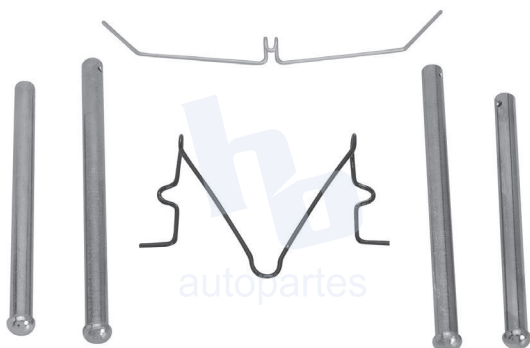

HOKC606

KIT DE CALIPER RUEDA DELANTERA
TOYOTA HILUX (84-88), LAND CRUISER
(75-90), TACOMA (89-96) 7069 D137.

ESCANEA PARA MÁS APLICACIONES: