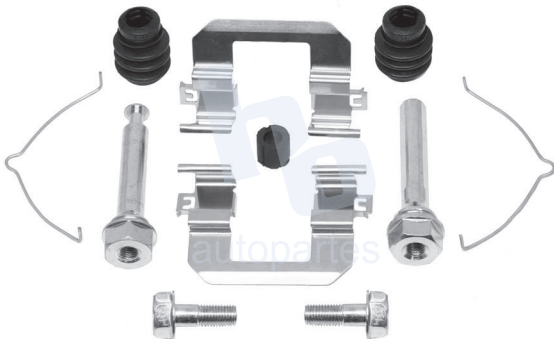

HOKC937

KIT PARA CALIPER RUEDA DELANTERA
HYUNDAI ELANTRA 2.0 (17-20) 8428 D1912.

ESCANEA PARA MÁS APLICACIONES: