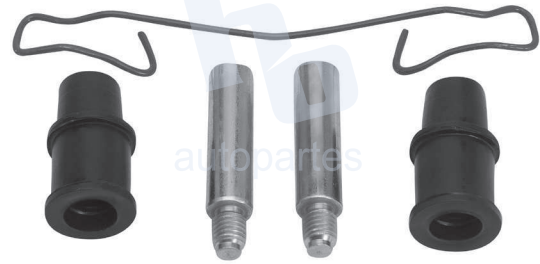

## HOKC335

**KIT DE CALIPER RUEDA DELANTERA**  
**FORD COURIER (01-12), KA (01-08) 7529 D649,**  
**75X6 F093, FIESTA (98-10) 8316 D1196, 75X6**  
**F093, IKON (04-07) 75X6 F093.**

**ESCANEA PARA MÁS APLICACIONES:**