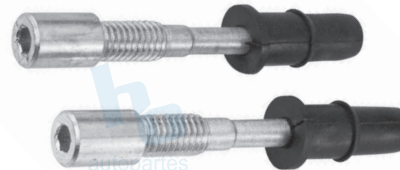

JUEGO DE HERRAJE FORD THUNDERBIRD (89-92) MERCURY COUGAR (89-92) (4 PIEZAS)

BALATAS
7072 D310

HO020H