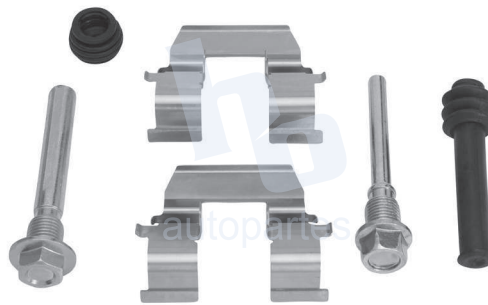

HOKC530

KIT DE CALIPER RUEDA DELANTERA
NISSAN AD VAGON (91-07), AVENIR SW
(91-95), BLUEBIRD (91-07), PRIMERA (91-
07), PULSAR NX (83-90) 7386 D507.

ESCANEA PARA MÁS APLICACIONES: