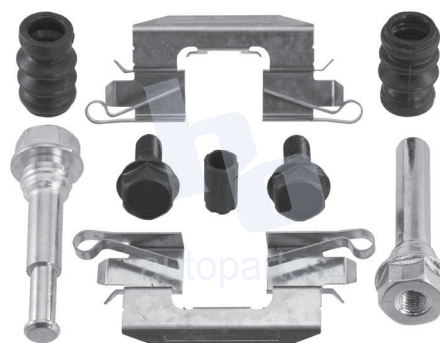

HOKC527

KIT DE CALIPER RUEDA TRASERA
NISSAN PATHFINDER (05-09) 8204 D1101.

ESCANEA PARA MÁS APLICACIONES: