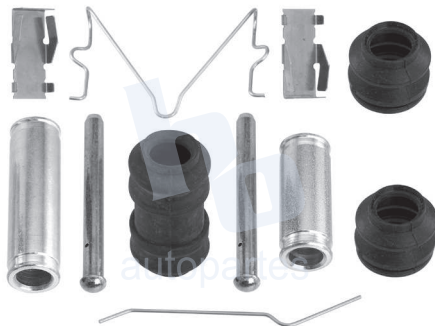

HOKC903A

KIT DE CALIPER RUEDA DELANTERA
FORD FESTIVA (88-92), FIESTA (88-93),
KIA PRIDE (88-93) 7291 D402.
ESCANEA PARA MÁS APLICACIONES: