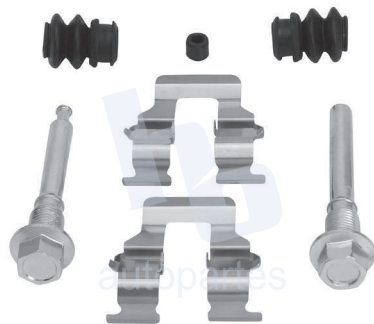

HOKC418

KIT DE CALIPER RUEDA TRASERA
CHRYSLER CIRRUS COUPE (00-02),
SEBERING (95-00), DODGE STRA-
TUS (00-02) 7272 D383.

ESCANEA PARA MÁS APLICACIONES: