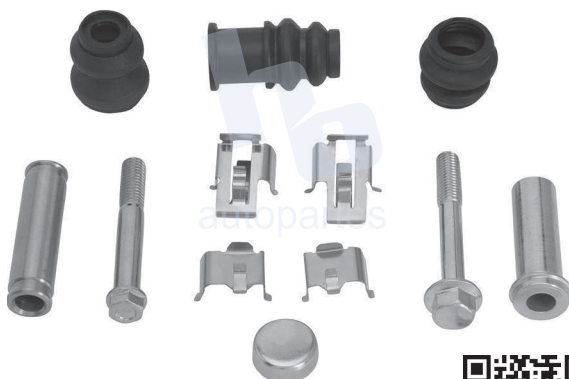

HOKC703

KIT DE CALIPER RUEDA DELANTERA
HONDA CIVIC (96-00) 7439 D560.

ESCANEA PARA MÁS APLICACIONES: