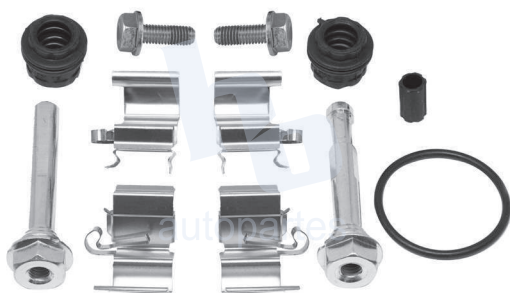

HOKC466

KIT DE CALIPER RUEDA TRASERA
JEEP COMPASS (18-19) 9317 D2081.

ESCAÑA PARA MÁS APLICACIONES: