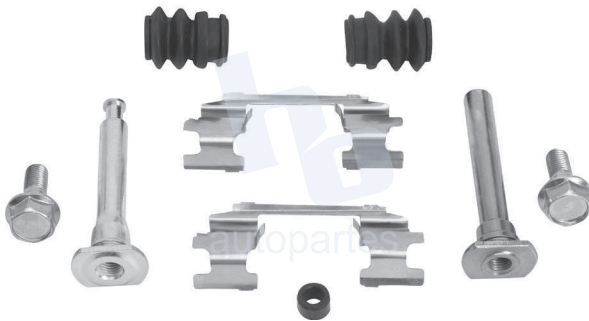

HOKC518

KIT DE CALIPER RUEDA DELANTERA
NISSAN X-TRAIL (03-14) 7910 D691.
ESCANEA PARA MÁS APLICACIONES: