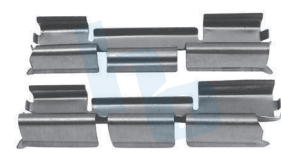

**HO338J**

BALATAS  
7948 D1045

JUEGO DE SEGUROS PARA CALIPER  
RUEDA DELANTERA FORD ECONOLINE  
E-150 (99-02), E-250 (04-06)