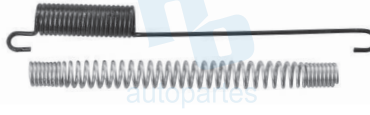

FORD LOBO F150, F250 (97-01)

JR1330L

BALATAS
1395 599