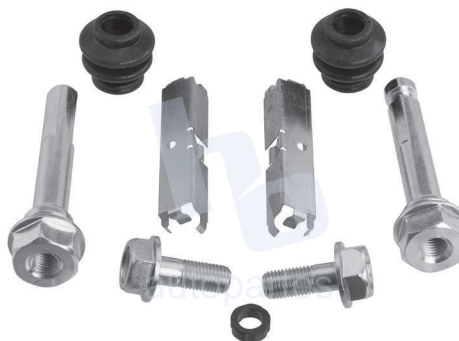

HOKC1002

KIT DE CALIPER RUEDA TRASERA
AM GENERAL HUMMER H3 (06-10),
8226 D1120.