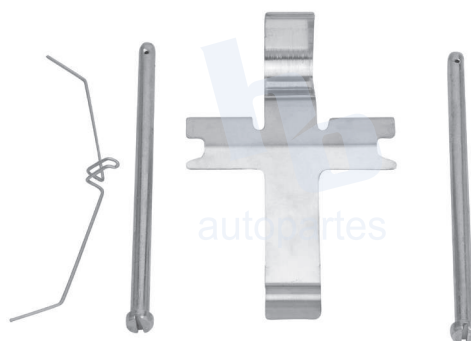

HOKC645

(PERNO L. 4 1/2")

ESCANEA PARA MÁS APLICACIONES: