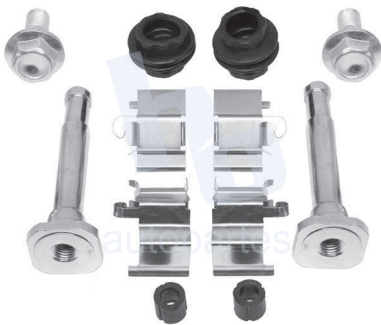

HOKC472

KIT PARA CALIPER RUEDA DELANTERA
DODGE RAM 1500 (20-21) 9424 D2179.
ESCAÑA PARA MÁS APLICACIONES: