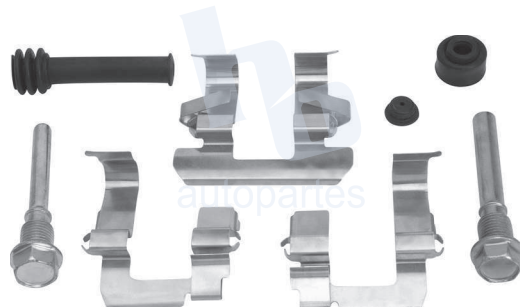

HOKC511

KIT DE CALIPER RUEDA DELANTERA
NISSAN TSURU GSR (93-96) 7388 D509.
ESCANEA PARA MÁS APLICACIONES: