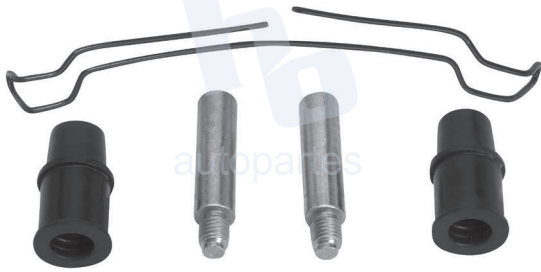

HOKC224

KIT DE CALIPER RUEDA DELANTERA
CHEVROLET ASTRA (00-07)
766X F186, 8741 D1532.

ESCANEA PARA MÁS APLICACIONES: