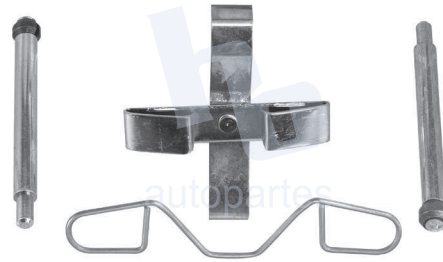

HOKC101

KIT DE CALIPER RUEDA DELANTERA
VOLKSWAGEN ATLANTIC (84-97) 7031 D96,
CARIBE (77-85) 7031 D96.

ESCANEA PARA MÁS APLICACIONES: