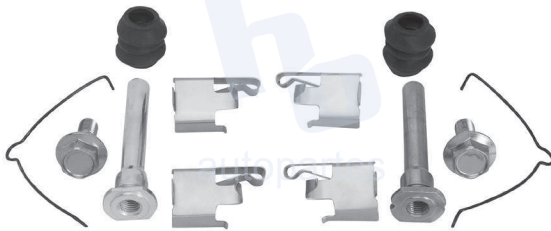

HOKC313

KIT DE CALIPER RUEDA DELANTERA
FORD EXCURSION (00-05) 7625 D824,
F250 (98-00), F350 (98-00), F350 SUPER
DUTY (99-00) 7625 D824, 7625 D756.

ESCANEA PARA MÁS APLICACIONES: