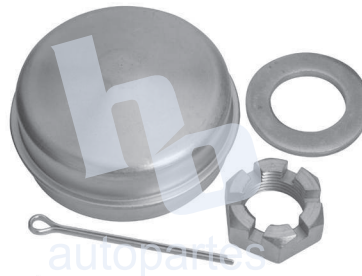

HOKRD603

KIT DE SEGUROS Y TUERCA (1)
DAIHATSU UB, 58L, HX, DELTA, TOYOTA DYNA (88-05)

Encuentra éstas y miles de aplicaciones más en:

HOAUTOPARTES.MX