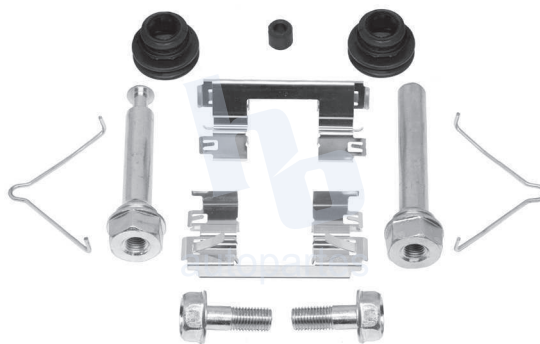

HOKC950

KIT PARA CALIPER RUEDA DELANTERA
KIA SEDONA (15-20) 9048 D1814.