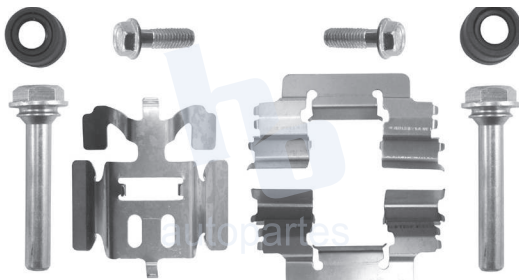

HOKC222

KIT DE CALIPER RUEDA TRASERA
CADILLAC DEVILLE (01-04), CHEVROLET
AVALANCHE 1500 (02-07), AVALANCHE
2500 (01-07) 7700 D792.

ESCAÑA PARA MÁS APLICACIONES: