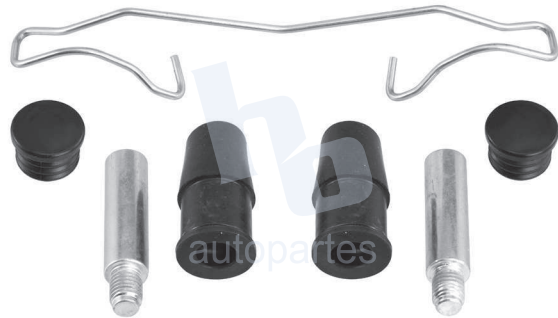

HOKC613A

KIT DE CALIPER RUEDA DELANTERA
FORD ESCAPE (13-18), FORD FOCUS (05-
07), MAZDA 3 (04-10), MAZDA 5 (07-17) 7947
D1044, 7947 D1230.
ESCAÑEA PARA MÁS APLICACIONES: