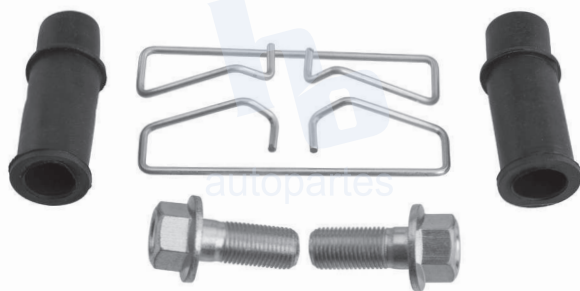

HOKC1003

KIT DE CALIPER RUEDA DELANTERA Y TRASERA AM GENERAL HUMMER (93-01)
7658 D788.

ESCANEA PARA MÁS APLICACIONES: