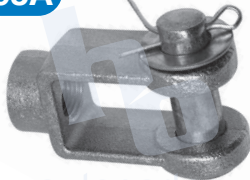

HO193A

DE 1/2"

HORQUILLA PARA CLUTCH
ROTOCHAMBER