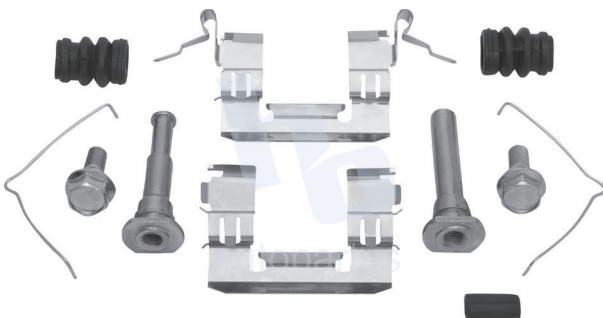

HOKC508

KIT DE CALIPER RUEDA DELANTERA
NISSAN ALTIMA (02-13), CUBE (09-14),
JUKE (15-17), MAXIMA (07-13), SENTRA (07-
16) 7783 D815, NISSAN VERSA (07-11).

ESCANEA PARA MÁS APLICACIONES: