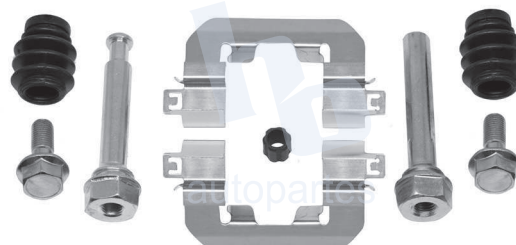

HOKC931

KIT DE CALIPER RUEDA DELANTERA
HYUNDAI SANTA FE XL (17-19),
SANTA FE 6 CIL (17-19) 8929 D1917.

ESCANEA PARA MÁS APLICACIONES: