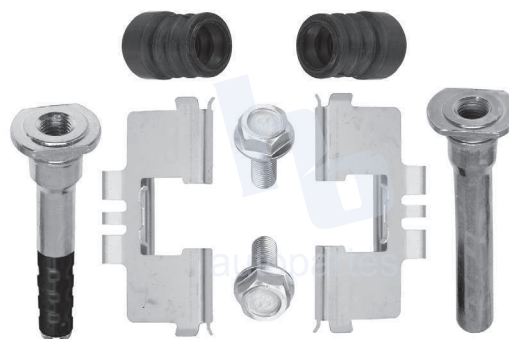

HOKC900C

KIT DE CALIPER RUEDA DELANTERA
SUZUKI IGNIS (19-21) 9304 D2005.

ESCANEA PARA MÁS APLICACIONES: