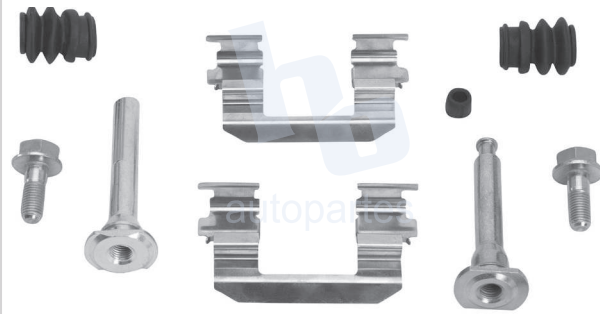

HOKC711

KIT DE CALIPER RUEDA DELANTERA
HONDA PILOT (04-08) 7844 D943.
ESCANEA PARA MÁS APLICACIONES: