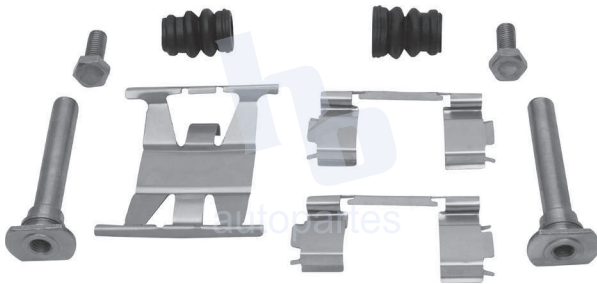

HOKC613

KIT DE CALIPER RUEDA DELANTERA
MAZDA B2300 (94-10), B2500 (98-01), B3000
(94-04), B4000 (94-04) 7532 D652.
ESCAÑEA PARA MÁS APLICACIONES: