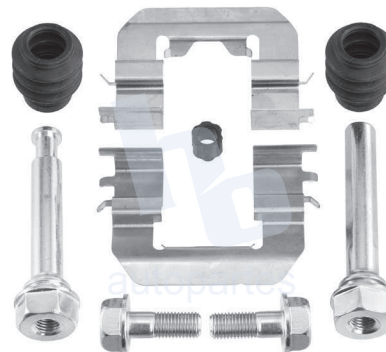

HOKC450

KIT DE CALIPER RUEDA DELANTERA
DODGE ATTITUDE (12-14) 8806 D1593,
8X51 F386, HYUNDAI ACCENT (12-17),
KIA RIO (12-17) 8806 D1593.

ESCANEA PARA MÁS APLICACIONES: