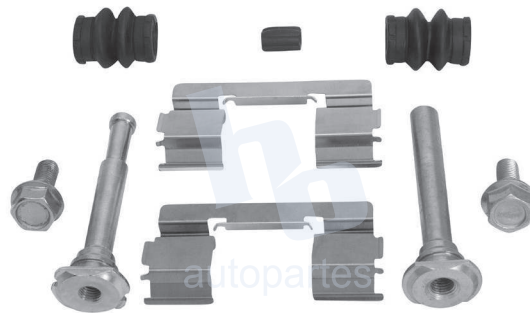

HOKC521

KIT DE CALIPER RUEDA DELANTERA
NISSAN ARMADA (04-15), PATHFINDER
ARMADA (04), TITAN (12-17) 7918 D1015.

ESCANEA PARA MÁS APLICACIONES: