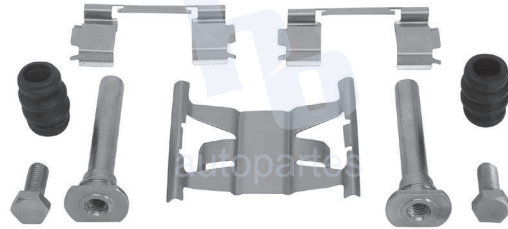

HOKC306

KIT DE CALIPER RUEDA DELANTERA
FORD EXPLORER (95-04) 7532 D652, LOBO
F150 (97-04), 7558 D679, RANGER (95-04),
MAZDA B3000 (94-04) 7532 D652.

KIT DE CALIPER RUEDA TRASERA
FORD GRAND MARQUIS (95-03) 7617 D748.

ESCANEA PARA MÁS APLICACIONES: