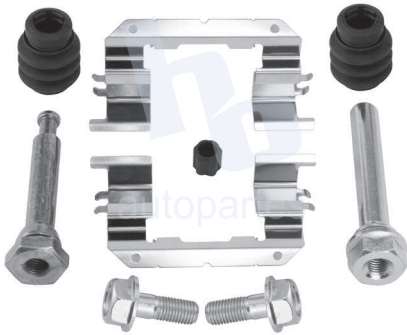

HOKC921

KIT DE CALIPER RUEDA DELANTERA
HYUNDAI SONATA (09-15), KIA OPTIMA
(11-16) 8595 D1444.

ESCANEA PARA MÁS APLICACIONES: