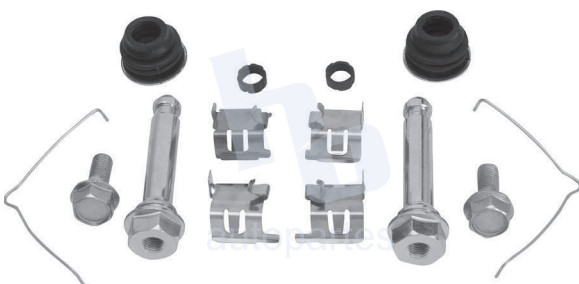

HOKC622

KIT DE CALIPER RUEDA DELANTERA Y
TRASERA TOYOTA CAMRY (92-00), CAMRY
WAGON (96-98), COROLLA (93-97) 7441 D562,
TOYOTA CAMRY (86-02) 7223 D325.

ESCANEA PARA MÁS APLICACIONES: