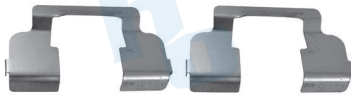

HO507J

BALATAS
71X4 F05
8256 D1146

JUEGO DE SEGUROS PARA CALIPER, RUEDA DELANTERA RENAULT CLIO (02-10)