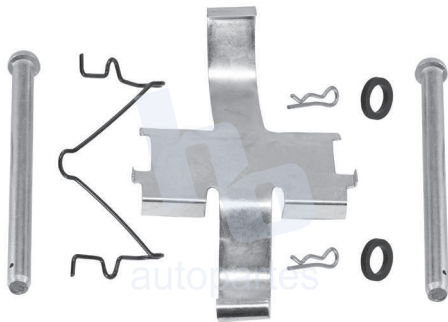

HOKC630

KIT DE CALIPER RUEDA DELANTERA
LEXUS GX460 (10-15), TOYOTA 4RUNNER
(03-18), FJ CRUISER (07-14) 7877 D976,
HILUX (07-15) 7877 D1567, PRADO (82-01).

ESCANEA PARA MÁS APLICACIONES: