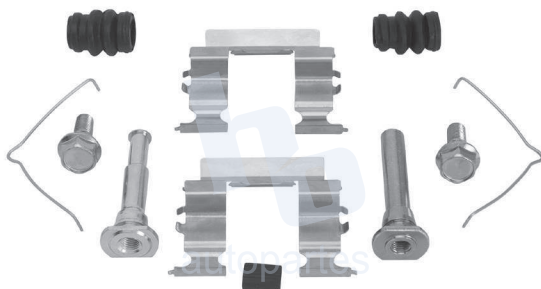

## HOKC502

KIT DE CALIPER RUEDA DELANTERA  
INFINITI I30 (96-01), NISSAN 350Z (03-05),  
ALTIMA (96-14) 7318 D815, 7318 D526,  
SENTRA (03-18) 7318 D430.

ESCANEA PARA MÁS APLICACIONES: