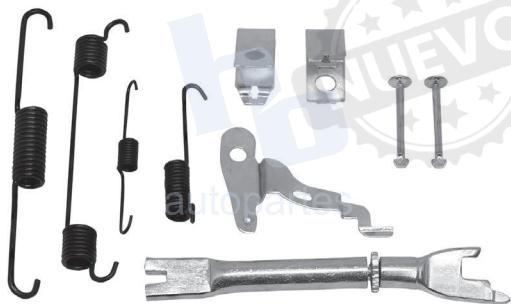

KITS DE TAMBOR

HOKT909R NUEVO

NUEVO **HOKT909L**