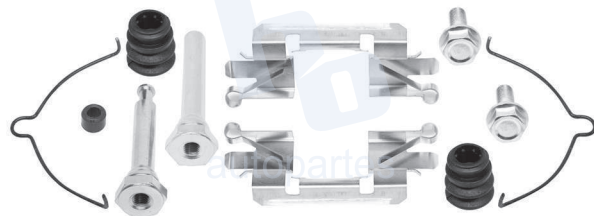

HOKC545

KIT DE CALIPER RUEDA TRASERA
NISSAN ARMADA (17-22) 8719 D1510,
INFINITI QX80 (14-20) 8719 D1510,
QX56 (11-13) 8719 D1510.

ESCANEA PARA MÁS APLICACIONES: