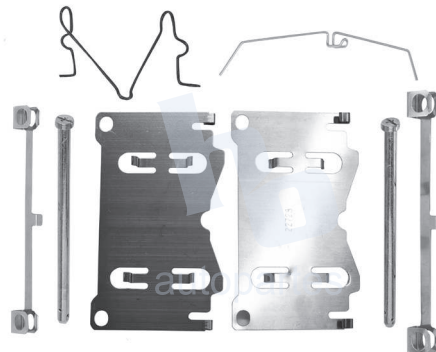

## HOKC631

**KIT DE CALIPER RUEDA DELANTERA**  
**TOYOTA LAND CRUISER (98-05) 7639 D772.**

**ESCANEA PARA MÁS APLICACIONES:**