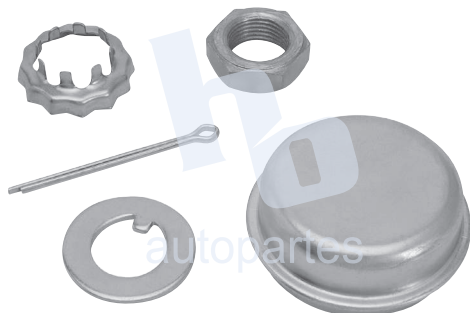

HOKRD405

KIT DE SEGUROS Y TUERCA (1) DODGE RAM 1500, 2500 (95-05)