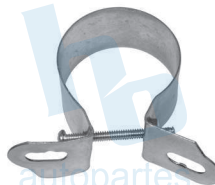

ABRAZADERA PARA BOBINA VW SEDAN (82-04)

HO635