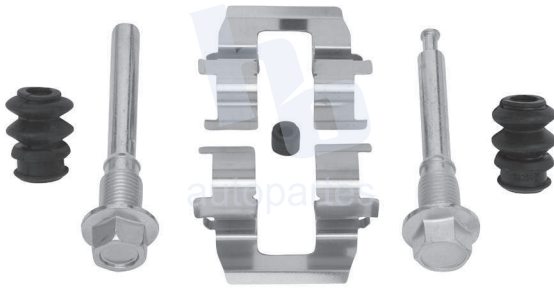

HOKC213A

KIT DE CALIPER RUEDA TRASERA
CHEVROLET MONTE CARLO (02-06),
VENTURE (02-04), OLDSMOBILE MONTANA
(01-04) 7387 D814.

ESCANEA PARA MÁS APLICACIONES: