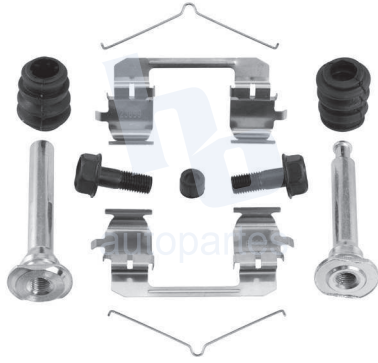

HOKC721

KIT DE CALIPER RUEDA DELANTERA
HONDA CR-V (02-20), ELEMENT (03-11)
7795 D914.

ESCANEA PARA MÁS APLICACIONES: