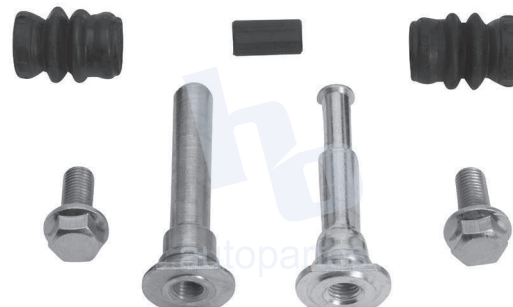

HOKC604A

KIT DE CALIPER RUEDA DELANTERA
HYUNDAI GRACE (93-04), HYUNDAI H100 (93-04), PORTER (93-04) 8247 D1137.

ESCANEA PARA MÁS APLICACIONES: