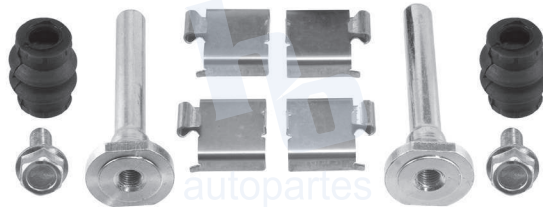

HOKC369

KIT DE CALIPER RUEDA DELANTERA
FORD EXPEDITION (10-18), F150 (10-19)
8528 D1414, 8528 D1770, LOBO (15-16)
8528 D1414, RAPTOR SVT (12-16).

ESCANEA PARA MÁS APLICACIONES: