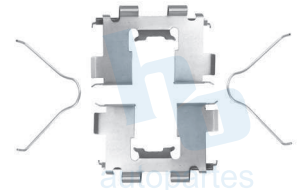

## HO503J

BALATAS  
7546 D668

JUEGO DE SEGUROS PARA CALIPER RUEDA DELANTERA NISSAN LUCINO GSR (99-00), SENTRA GSX (96-00), 200SX (95-98)