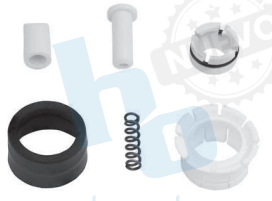

JUEGO DE BUJES DE RETENCION PARA PALANCA DE VELOCIDADES CHEVROLET CORSA (02-08), TORNADO (07-12)

HO809F **NUEVO**