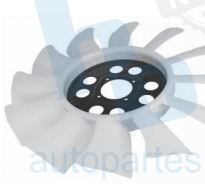

HO774B

Ø. Ext. 450.00 mm

**FORD RANGER
(96-08)**