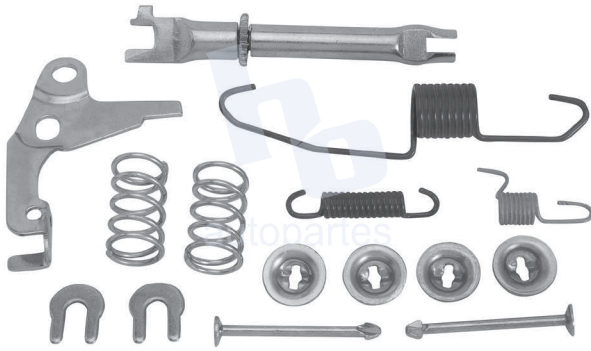

**HOKT602R**

**HOKT602L**

**KIT PARA FRENO DE TAMBOR RUEDA TRASERA TOYOTA CELICA (71-95), COROLLA (70-86), CRESSIDA (78-80), HILUX (79-84) 8099 S407.**  
**ESCANEA PARA MÁS APLICACIONES:**

**HOKT603R**

**HOKT603L**