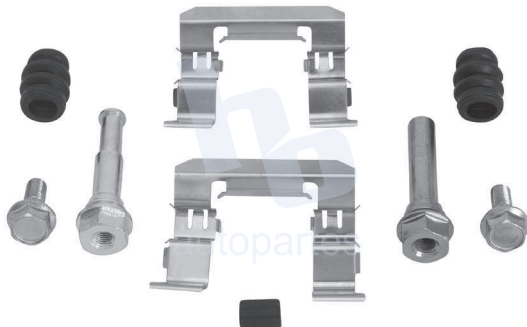

HOKC506

KIT DE CALIPER RUEDA DELANTERA
NISSAN FRONTIER (03-09) 7876 D830,
QUEST (93-02) 7703 D830, XTERRA 4WD
(00-06) 7703 D830, 7876 D830.

ESCANEA PARA MÁS APLICACIONES: