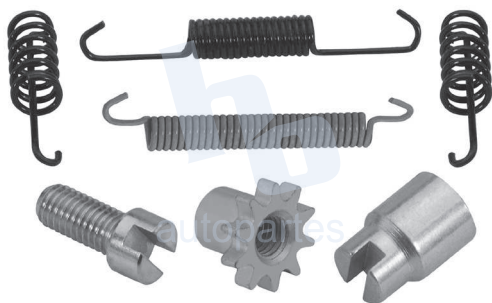

KIT PARA FRENO DE ESTACIONAMIENTO RUEDA TRASERA MERCEDES-BENZ SPRINTER 2500 (03-06) 1589 S866, SPRINTER 3500 (03-06) 1589 865.

ESCANEA PARA MÁS APLICACIONES:

HOKT3002R

HOKT3002L