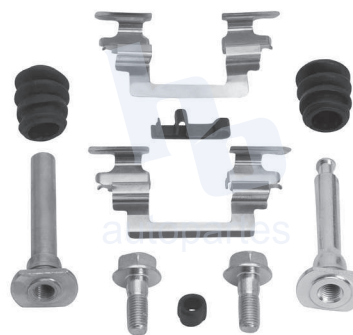

HOKC614

KIT DE CALIPER RUEDA DELANTERA
MITSUBISHI ECLIPSE (00-12), GALANT (00-12), LANCER (04-14), OUTLANDER (03-19), BAIC BJ20 (18-20), X65 (18-20) 7741 D866.

ESCANEA PARA MÁS APLICACIONES: