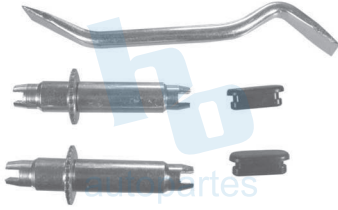

HO019HJC

JUEGO AJUSTADORES PARA BALATA
CON TAMBOR DE 10" R Y L
DODGE D100 (75-85)

HO019HJL