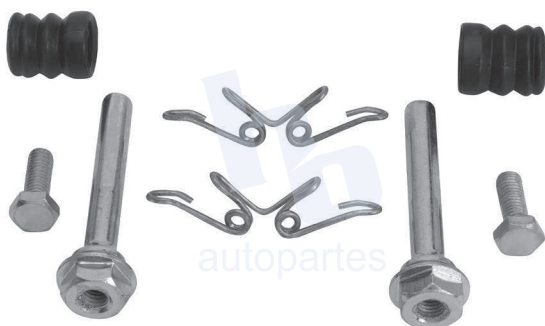

HOKC1101

KIT DE CALIPER RUEDA DELANTERA Y TRASERA MERCEDES BENZ SPRINTER (04-06),
SPRINTER 416 (04-06), SPRINTER 431 (04-06)
7848B D949B.

ESCANEA PARA MÁS APLICACIONES: