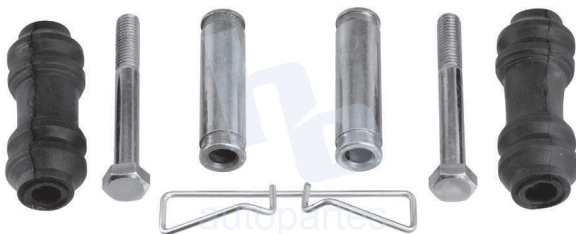

HOKC412

KIT DE CALIPER RUEDA DELANTERA
JEEP CHEROKEE (84-01), SERIES CJ
(97-06), WRANGLER (99-05) 7358 D712.

ESCANEA PARA MÁS APLICACIONES: