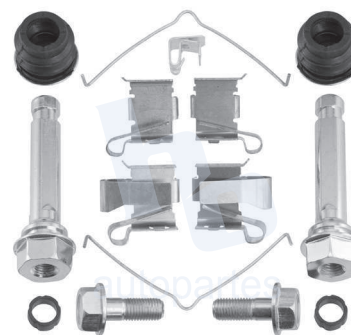

## HOKC649

KIT DE CALIPER RUEDA DELANTERA  
TOYOTA CAMRY (94-95), CAMRY  
WAGON (94-95) 7537 D697.

ESCANEA PARA MÁS APLICACIONES: