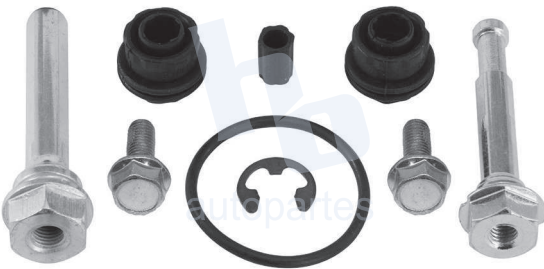

HOKC115

KIT DE CALIPER RUEDA DELANTERA
AUDI Q3 (16-17), AUDI QUATTRO (16-17)
KIT DE CALIPER RUEDA TRASERA
VOLKSWAGEN GOLF (15-17).

ESCANEA PARA MÁS APLICACIONES: