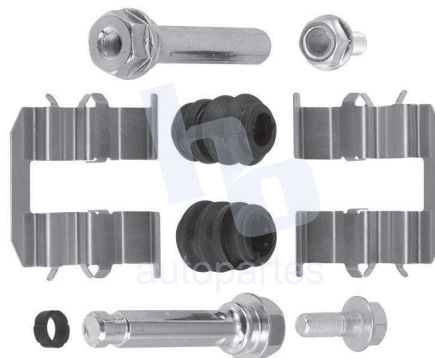

HOKC917

KIT DE CALIPER RUEDA DELANTERA
HYUNDAI IX35 (15), SONATA YF 15 (09-15),
TUCSON (09-13), KIA CADENZA (15-16),
SPORTAGE (15-16) 8614 D1295.
ESCANEA PARA MÁS APLICACIONES: