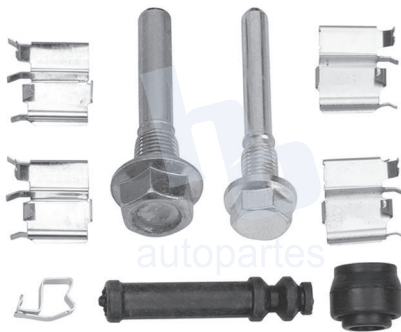

HOKC902A

KIT DE CALIPER RUEDA DELANTERA
SUZUKI GRAND VITARA (99-06) 7559 D680.
ESCANEA PARA MÁS APLICACIONES: