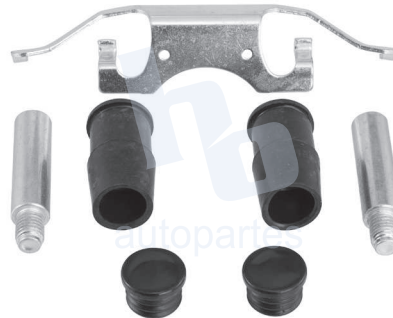

## HOKC448

**KIT DE CALIPER RUEDA TRASERA**  
**DODGE DURANGO (11-14), JEEP GRAND**  
**CHEROKEE (08-16) 8698 D1498.**

**ESCANEA PARA MÁS APLICACIONES:**