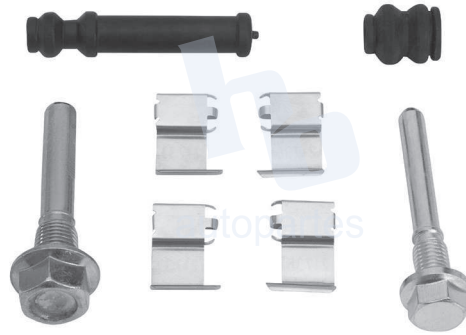

HOKC617A

KIT DE CALIPER RUEDA DELANTERA
MITSUBISHI CEDIA (02-04) 7782 D602,
MITSUBISHI LANCER (02-07) 7782 D904.
ESCANEA PARA MÁS APLICACIONES: