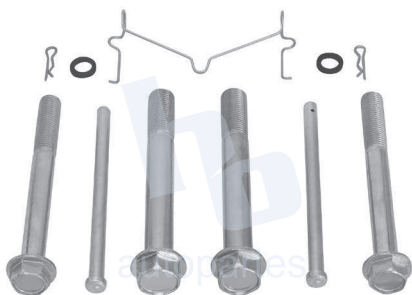

HOKC1001

KIT DE CALIPER RUEDA DELANTERA
AM GENERAL HUMMER H2 (06-09), HUMMER
H3 (06-10), HUMMER H3T (06-12) 8225 D1119.