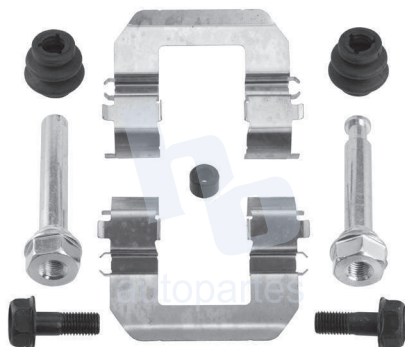

HOKC907

KIT DE CALIPER RUEDA DELANTERA
HYUNDAI ELANTRA (07-10), SONATA (06-10),
KIA SPORTAGE (05-10) 7825 D924.

ESCANEA PARA MÁS APLICACIONES: