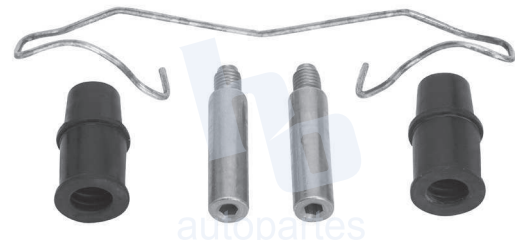

HOKC351

KIT DE CALIPER RUEDA DELANTERA
FORD ECOSPORT (15-21) 7947 D1044,
7947 D1563, 9270 D1563, ESCAPE (13-20),
JAGUAR S-TYPE (06-13), MAZDA 3 (04-10).

ESCANEA PARA MÁS APLICACIONES: