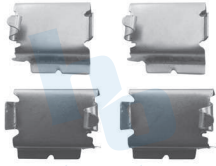

HO399J

BALATAS
7986 D1081
D1327

JUEGO DE SEGUROS PARA FRENO DE DISCO FORD MUSTANG V6 (05-09), VW ROUTAN (09-13)

HO401J

JUEGO DE SEGUROS PARA CALIPER, RUEDA DELANTERA CHRYSLER INTREPID (98-00), CIRRUS (95-98), CIRRUS (95-00), LE BARON (77-95), NEW YORKER, SHADOW (89-94), SPIRIT (90-93), VOYAGER (96-99), DODGE CARAVAN (96-99) y (94-96), NEON (95-04) RIN 14", STRATUS (95-98) y (95-00), JEEP GRAND CHEROKEE (97-98) y (99-02).

BALATAS
7438 D641
7530 D650
7403 D521
7303 D512
7518 D730
7404 D522
7660 D790
7502 D713
7470 D591
7358 D477