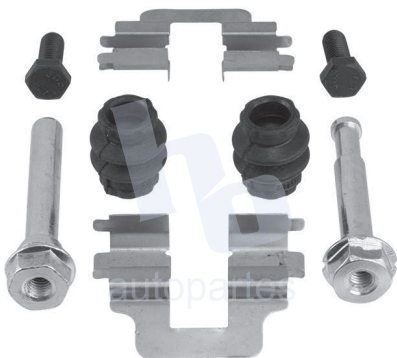

HOKC1202

KIT DE CALIPER RUEDA DELANTERA
MINI CONVERTIBLE 294mm ROTOR (05-10),
MINI COUNTRYMAN (11-16) 8324 D1204.

ESCANEA PARA MÁS APLICACIONES: