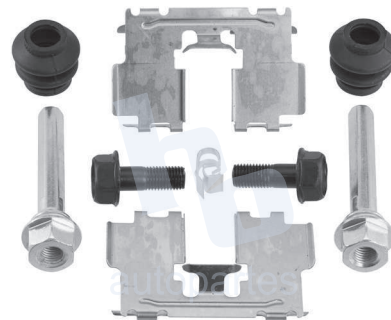

HOKC643

KIT DE CALIPER RUEDA TRASERA
TOYOTA CAMRY (07-17), RAV4 (02-09)
8332 D1212.
ESCANEA PARA MÁS APLICACIONES: