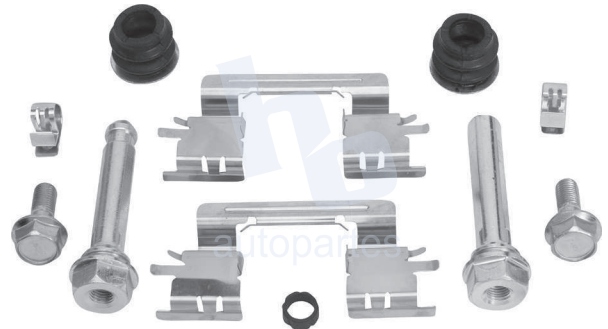

HOKC634

KIT DE CALIPER RUEDA DELANTERA
TOYOTA CAMRY (02-06) 7787 D908.
ESCAÑA PARA MÁS APLICACIONES: