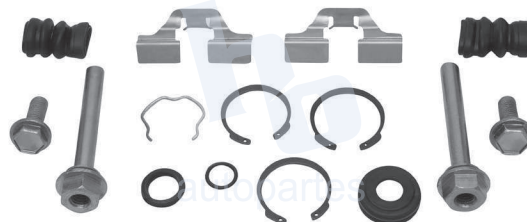

## HOKC804

**KIT DE CALIPER RUEDA TRASERA**  
 RENAULT SCENIC (01-04) 7335 D340.

**ESCAÑA PARA MÁS APLICACIONES:**