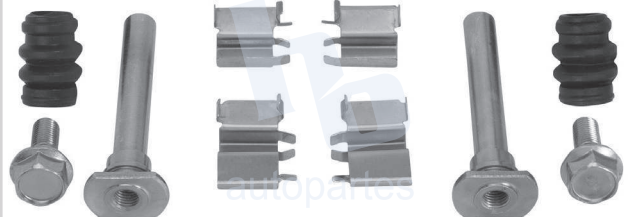

HOKC316

KIT DE CALIPER RUEDA DELANTERA
FORD WINDSTAR (99-03) 7674 D803.

ESCANEA PARA MÁS APLICACIONES: