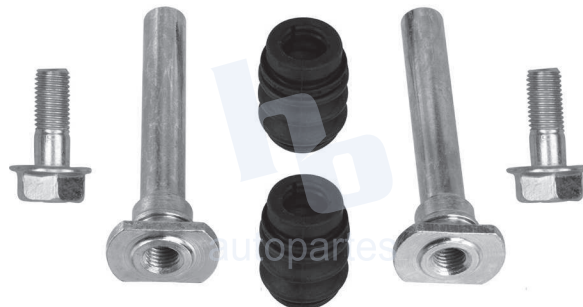

## HOKC241A

**KIT DE PERNOS PARA CALIPER**  
**CHEVROLET AVEO.**

**ESCANEA PARA MÁS APLICACIONES:**