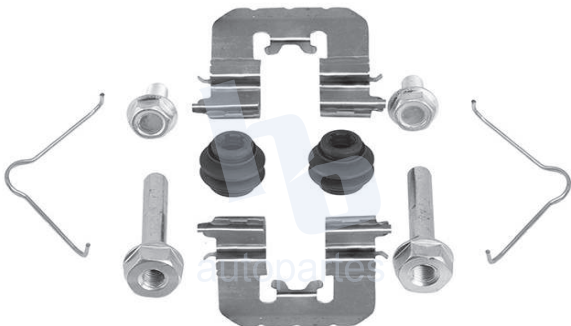

HOKC912

KIT DE CALIPER RUEDA TRASERA
KIA SORENTO (15-16) 9051 D1816.
ESCANEA PARA MÁS APLICACIONES: