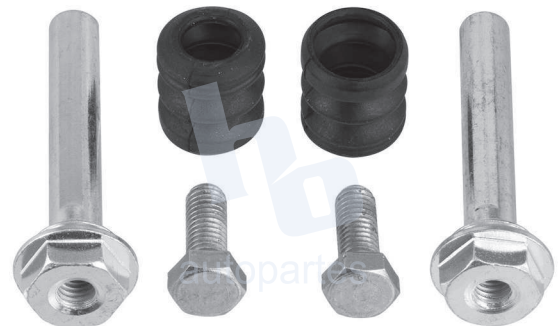

HOKC202A

KIT DE CALIPER RUEDA DELANTERA
CADILLAC CATERA (97-01) 7588 D720
KIT DE CALIPER RUEDA TRASERA
SATURN SC (91-92), SATURN SL (97-02).

ESCAÑA PARA MÁS APLICACIONES: