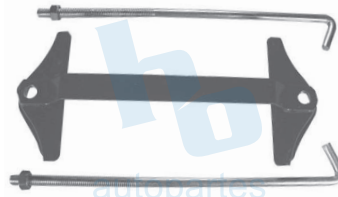

HO019HJC

JUEGO AJUSTADORES PARA BALATA
CON TAMBOR DE 10" R Y L
DODGE D100 (75-85)

HO019HJL

JUEGO AJUSTADORES PARA BALATAS
CON TAMBOR DE 11" R Y L
DODGE D100 (75-85)

HO106J

JUEGO DE CUENCAS, TEMPLADOR
Y SEGURO PARA CLUTCH
DODGE D100 (75-85)

HO526J

JUEGO DE PARTES PARA CARTER VW
UNIVERSAL

HO647J

JUEGO DE MARCO PARA
ACUMULADOR GRANDE UNIVERSAL

HO650J

JUEGO DE SOPORTE PARA
ACUMULADOR DATSUN SEDAN (72-83)

HO659J

JUEGO DE PARTES PARA
GENERADOR VOLKSWAGEN SEDAN
(68-72), SEDAN (77-94)

HO725J

JUEGO DE SOPORTE PARA
ACUMULADOR DODGE D100 (75-85)

HO769J

JUEGO DE SOPORTE PARA
ACUMULADOR FORD

HO864J

JUEGO DE VÁLVULA DE RETENCIÓN
Y GOMA PARA BOOSTER TIPO
UNIVERSAL

HO864AJ

JUEGO DE VÁLVULA DOBLE
DE RETENCIÓN Y GOMA PARA
BOOSTER UNIVERSAL

**¡SÍGUENOS EN
NUESTRAS REDES
SOCIALES!**

HO AUTOPARTES