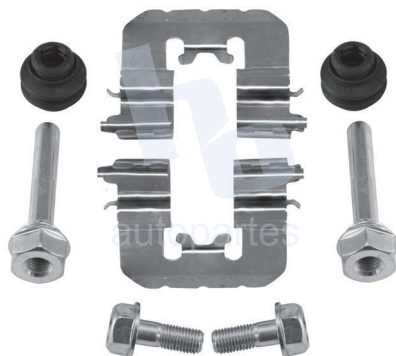

HOKC928

KIT DE CALIPER RUEDA TRASERA
HYUNDAI SANTA FE (10-16) 8575 D1439,
KIA SORENTO (11-14) 8575 D1439.

ESCANEA PARA MÁS APLICACIONES: