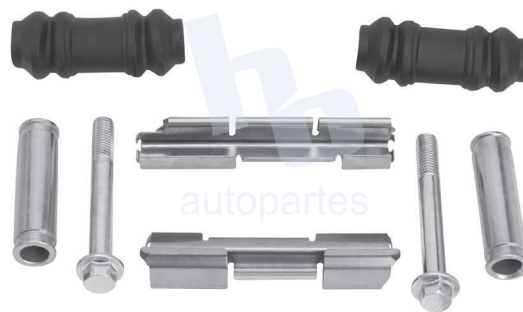

HOKC415

KIT DE CALIPER RUEDA TRASERA
DODGE RAM 2500 (00-05), 3500 (00-07),
4000 (04-05), 1500 SRT10 (04-05)
7865 D1077.

ESCANEA PARA MÁS APLICACIONES: