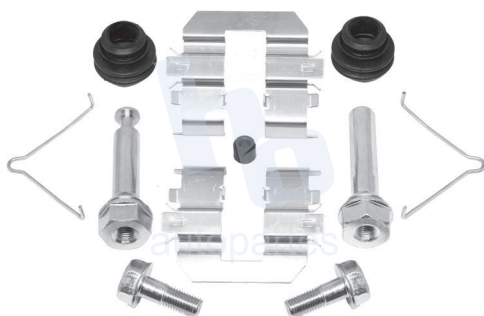

HOKC943

KIT PARA CALIPER RUEDA TRASERA
HYUNDAI SONATA HYBRID (16-19), KIA
OPTIMA HYBRID (17-18) 8506 D1829, KIA
OPTIMA (17-18) 8506 D1856.

ESCANEA PARA MÁS APLICACIONES: