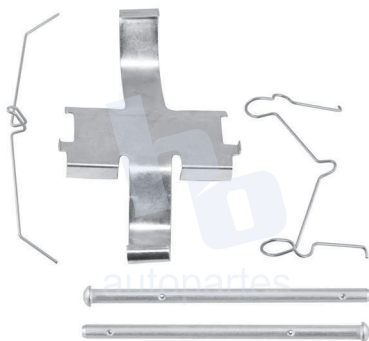

HOKC656

KIT DE CALIPER RUEDA DELANTERA
TOYOTA LAND CRUISER (08-09), SEQUOIA
(09-15), TUNDRA (07-09) 8419 D1303.

ESCANEA PARA MÁS APLICACIONES: