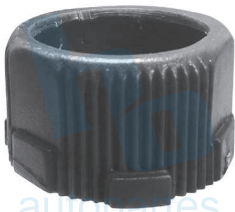

BUJE DE DIRECCIÓN NISSAN TSURU (84-87), TSURU (87-91)

HO834A