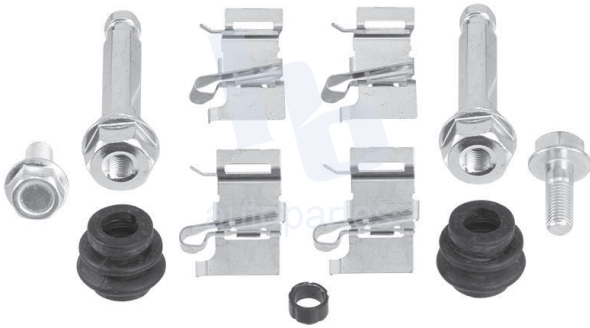

## HOKC458

**KIT DE CALIPER RUEDA DELANTERA**  
**JEEP CHEROKEE 4WD, CHEROKEE FWD**  
**(15-16) 8932 D1709, CHEROKEE BRG (19-21)**  
 8932 D1843.

**ESCANEA PARA MÁS APLICACIONES:**