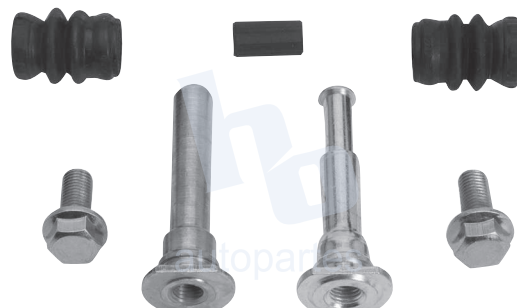

HOKC277

KIT DE CALIPER RUEDA DELANTERA
CHEVROLET TORNADO VAN (22-23)
757Y F574.
ESCANEA PARA MÁS APLICACIONES: