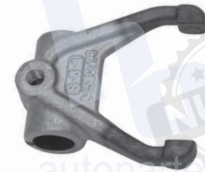

**HO686**

HORQUILLA PARA CLUTCH NISSAN  
TSURU (92-17)

**HO689**

HORQUILLA PARA CLUTCH CHEVROLET  
CHEVY (99-12)

**HO689A**

HORQUILLA PARA CLUTCH  
CHEVROLET AVEO (08-18)

**HO689M**

HORQUILLA PARA CLUTCH  
MITSUBISHI L200 (08-18), MONTERO (01-05)