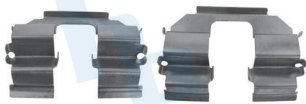

HO240J

BALATAS
74X7 F139
8433 D1321

JUEGO DE SEGUROS PARA CALIPER
PONTIAC MATIZ (04-10), CHEVROLET
MATIZ (11-15), SPARK (11-15), DAEWOO
NUBIRA (99-02), RUEDA DELANTERA

HO300J

BALATAS
7535 D655