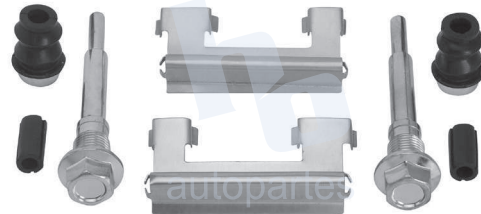

HOKC205

KIT DE CALIPER RUEDA DELANTERA
CHEVROLET AVALANCHE 1500 (02-09),
EXPRESS 1500 (02-17), EXPRESS 2500 (15-
17), EXPRESS 3500 (15-17).

ESCANEA PARA MÁS APLICACIONES: