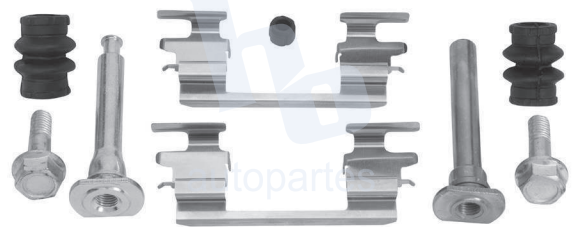

HOKC232

KIT DE CALIPER RUEDA TRASERA
CHEVROLET AVALANCHE (07-13),
AVALANCHE 1500 (03-06) EXPRESS
PASAJEROS (10-20) 7881 D974.

ESCANEA PARA MÁS APLICACIONES: