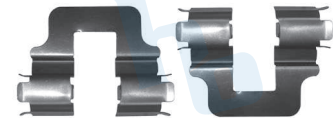

**HO225J**

BALATAS  
778X F202  
8742 D1617

JUEGO DE SEGUROS RUEDA  
TRASERA CHEVROLET ZAFIRA  
COMFORT (02-06) MERIVA (07-08)  
CHEVROLET ASTRA (00-08)

**HO231J**

BALATAS  
07788 D909

JUEGO DE SEGUROS PARA  
CALIPER RUEDA TRASERA  
CHEVROLET SILVERADO 2500  
(04-05), SILVERADO 3500 (01-04)