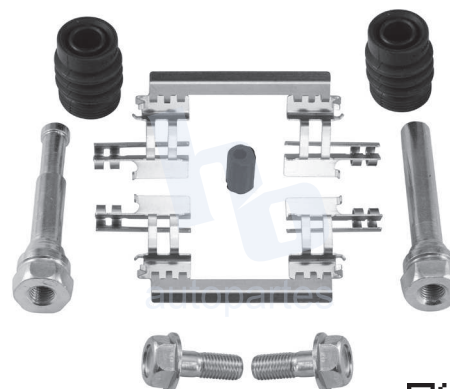

## HOKC663

**KIT DE CALIPER RUEDA DELANTERA**  
**MAZDA 3 (14-18), CX3 (16-22) 8952 D1728.**

**ESCANEA PARA MÁS APLICACIONES:**