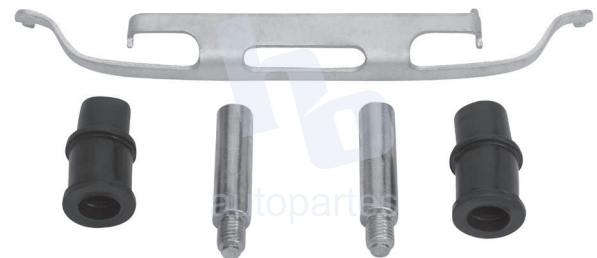

HOKC109

KIT DE CALIPER RUEDA DELANTERA
VOLKSWAGEN GOLF GTI (93-99)
7561 D682.

ESCANEA PARA MÁS APLICACIONES: