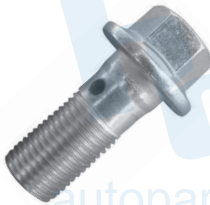

FORD UNIVERSAL

**HO273N**

MEDIDAS  
ROSCA:  
Ø. 10.00 mm  
x 1  
h. 40.30 mm

FORD

**HO273P**

MEDIDAS  
ROSCA:  
Ø. 10.00 mm  
x 1  
h. 32.60 mm

NISSAN UNIVERSAL

**HO273R**