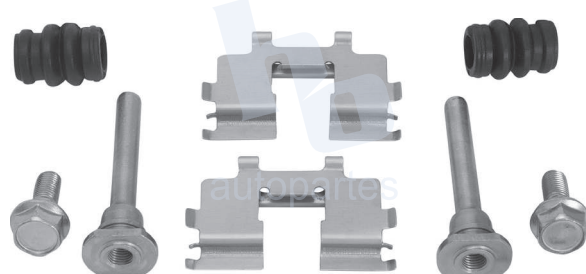

HOKC500B

KIT DE CALIPER RUEDA DELANTERA
NISSAN B11 (82-85), HIKARI (88-91), SAKU-
RA (84-86), SAMURAI (85-93), SENTRA (84-
90) 7155 D233, SUNNY (82-85) 7155 D233.

ESCANEA PARA MÁS APLICACIONES: