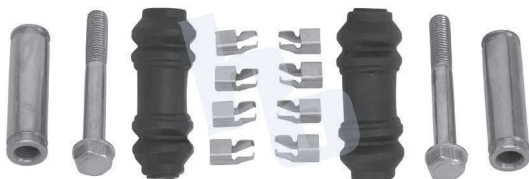

HOKC401

KIT DE CALIPER RUEDA DELANTERA
PLYMOUTH VOYAGER (96-99) 7438B D641,
KIT DE CALIPER RUEDA DELANTERA Y
TRASERA CHRYSLER CIRRUS (95-00)
7530 D650, DODGE NEON (95-97).

ESCANEA PARA MÁS APLICACIONES: