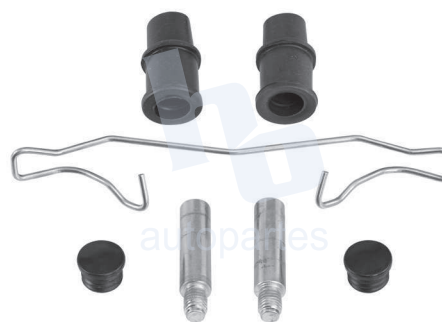

HOKC429

KIT DE CALIPER RUEDA DELANTERA
CHRYSLER CROSSFIRE (04-05) 7730 D853.

ESCANEA PARA MÁS APLICACIONES: