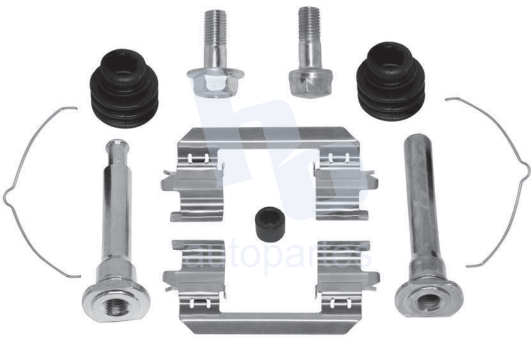

HOKC268

KIT PARA CALIPER RUEDA DELANTERA
CHEVROLET ACADIA (19-20), TRAVERSE
(18-20), BUICK ENCLAVE (18-20), CADILLAC
XT5 (19-20), CADILLAC XT6 (20-21) 9124 D1896.

ESCAÑEA PARA MÁS APLICACIONES: