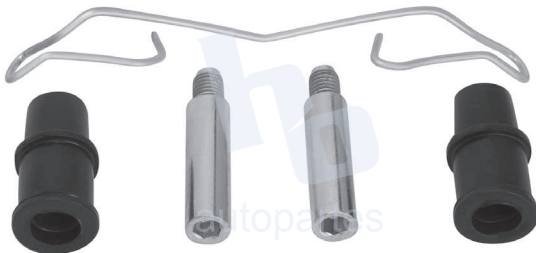

HOKC303

KIT DE CALIPER RUEDA DELANTERA
FORD CONTOUR (95-00) 7528 D648, 7528
D745, 7630 D762, 7672 D801, FOCUS (02-
04), TRANSIT CONNECT (10-13) 7871 D970.
ESCANEA PARA MÁS APLICACIONES: