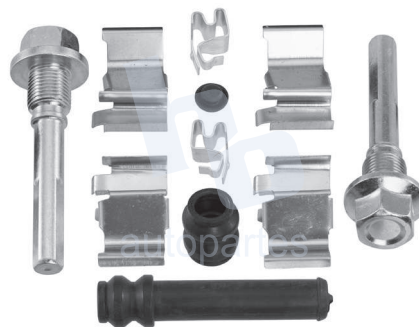

HOKC602

KIT DE CALIPER RUEDA DELANTERA
TOYOTA 4RUNNER (14-15) 7487 D606,
KIT DE CALIPER RUEDA TRASERA
TOYOTA FJ CRUISER (07-09), LAND CRUISER (92-97), PRADO (93-06) 7487 D606.

ESCANEA PARA MÁS APLICACIONES: