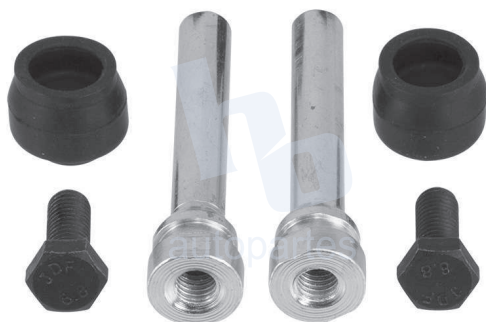

## HOKC660

**KIT DE CALIPER RUEDA DELANTERA**  
**MAZDA B2600 (87-03) 7706 D833.**

**ESCANEA PARA MÁS APLICACIONES:**