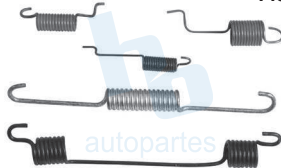

FORD ESCORT DERECHO (94-96)

JR1317

BALATAS
2089AT 581