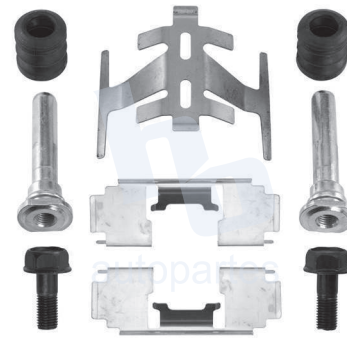

HOKC720

KIT DE CALIPER RUEDA DELANTERA
ACURA INTEGRA (90-93), LEGEND (86-90),
HONDA CIVIC (89-93) 7445 D409.

ESCANEA PARA MÁS APLICACIONES: