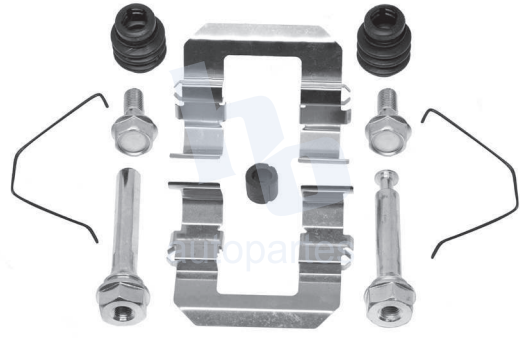

HOKC938

KIT PARA CALIPER RUEDA DELANTERA
HYUNDAI TUCSON (16-21), KIA SPORTAGE
(18-20), HYUNDAI ELANTRA 1.6L (18-20)
9075 D1847.

ESCANEA PARA MÁS APLICACIONES: