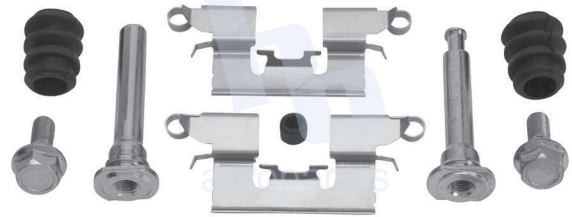

HOKC361

KIT DE CALIPER RUEDA TRASERA
FORD EDGE (07-12), LINCOLN MKX (07-08)
MAZDA CX7 (07-12), CX9 (07-15) 8378 D1259.

ESCANEA PARA MÁS APLICACIONES: