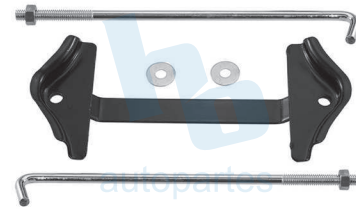

JUEGO DE SOPORTE PARA
ACUMULADOR DATSUN SEDAN (72-83)

HO659J