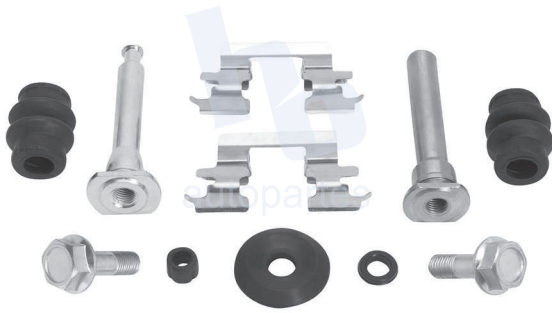

HOKC229

KIT DE CALIPER RUEDA TRASERA
CHEVROLET COBALT (05-08), HHR (06-11),
PONTIAC G5 (07-09), G6 (07-09) 7937 D1033.

ESCANEA PARA MÁS APLICACIONES: