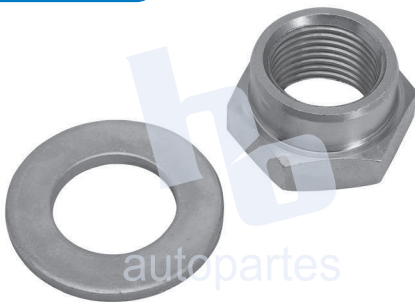

HOKRD204

**KIT DE SEGUROS Y TUERCA (1)
CHEVROLET CHEYENNE 2500, SILVERADO 1500 Y 2500,
AVALANCHE 1500 (02-06), C2500 (92-97), SONORA (01-04)**