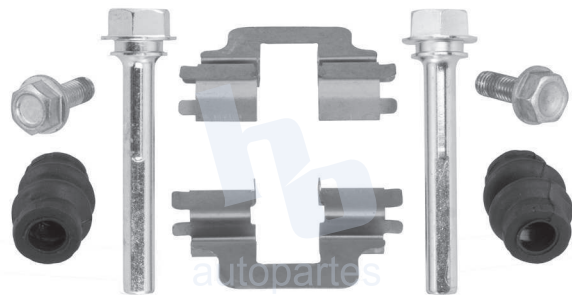

HOKC1203

KIT DE CALIPER RUEDA DELANTERA Y TRASERA
AUDI A6 (13-16), AUDI A6 QUATRO (13-16),
AUDI 550 SERIES (14-15), MINI COOPER
COUNTRYMAN (12-15) 8324 D1204.

ESCANEA PARA MÁS APLICACIONES: