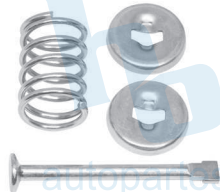

S/N HINO
UNIVERSAL

HO140