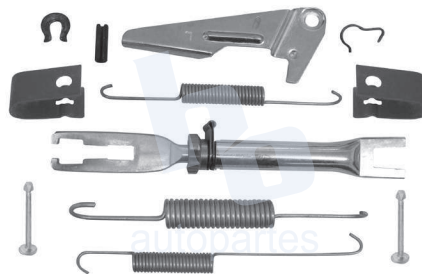

KIT PARA FRENO DE TAMBOR RUEDA TRASERA DODGE DAKOTA (05-12), MITSUBISHI RAIDER (06-12) 1582 922, TOYOTA HILUX (07-19) 1750 S1105, 1582 FT051.

ESCANEA PARA MÁS APLICACIONES: