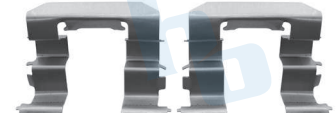

## HO513J

BALATAS  
7342 D485

JUEGO DE SEGUROS PARA CALIPER RUEDA DELANTERA NISSAN SENTRA (01-04) 240SX (91-98)